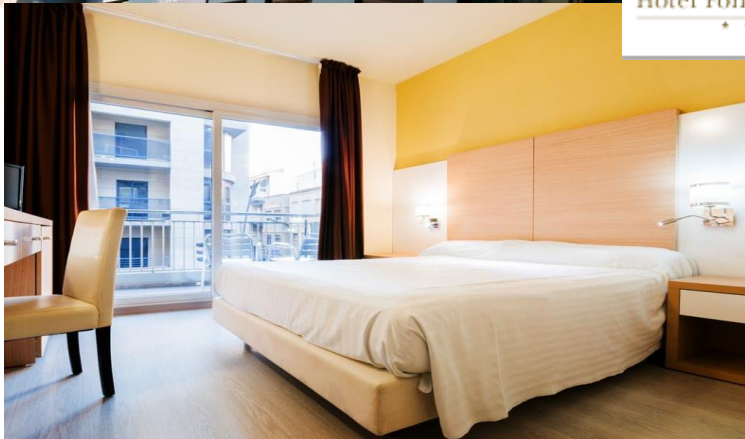

HOTEL FONTANA PLAZA ***

TORREVIEJA

PISCINA MUNICIPAL TORREVIEJA: 2,9 KM

PLAYAS CABO CERVERA & LA MATA: 850 METROS

PLAYA DE LOS NÁUFRAGOS: 8,6 KM

Este hotel es un edificio totalmente reformado con estilo moderno que ofrece 173 habitaciones confortables y funcionales, y está situado en una de las zonas más céntricas de Torrevieja.

Tiene restaurante, piscina exterior de temporada y aparcamiento privado de pago.

La oferta incluye: Alojamiento en el régimen elegido

Del viernes 2 al domingo 4 de mayo PRECIOS POR HABITACIÓN & NOCHE	ALOJAMIENTO Y DESAYUNO	MEDIA PENSIÓN	PENSIÓN COMPLETA
INDIVIDUAL	83,75€	97,50€	111,25€
DOBLE	95,00€	122,50€	150,00€
TRIPLE	138,25€	178,25€	218,25€

CONTACTO RESERVAS
InturSports Travel Services

(+34) 964 343 701 - infointursports@intur.com
De lunes a viernes de 9:00 a 18:30 horas