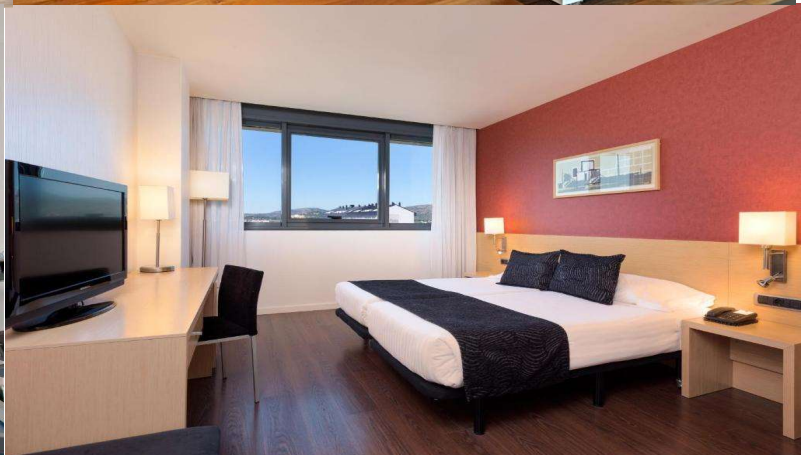

HOTEL LUZ CASTELLÓN **** SUPERIOR

DISTANCIA A LA PLAYA DEL GURUGÚ: 9,9 km

DISTANCIA DE LA PISCINA OLÍMPICA: 1,7 km

El hotel Luz está situado en la principal zona comercial de Castellón, a 5 minutos a pie del centro.

Las habitaciones son elegantes y con aire acondicionado, TV de pantalla plana, caja fuerte, minibar y baño con artículos de aseo gratuitos, bañera o ducha y secador de pelo.

El restaurante del hotel, el Aqua, sirve platos de cocina tradicional valenciana con un toque moderno.

La oferta incluye:

Estancias del 12 al 14 de julio (precio por habitación y noche)	ALOJAMIENTO Y DESAYUNO
HABITACIÓN INDIVIDUAL	92,75 €
HABITACIÓN DOBLE	105,90 €
HABITACIÓN TRIPLE	127,75 €
HABITACIÓN CUÁDRUPLE	149,50 €

Las reservas se asignarán por riguroso orden de recepción.

CONTACTO RESERVAS
InturSports Travel Services
AGENCIA OFICIAL DE LA RFSS

(+34) 964 343 701 - infointursports@intur.com
De lunes a viernes de 9:30 a 18:00 horas