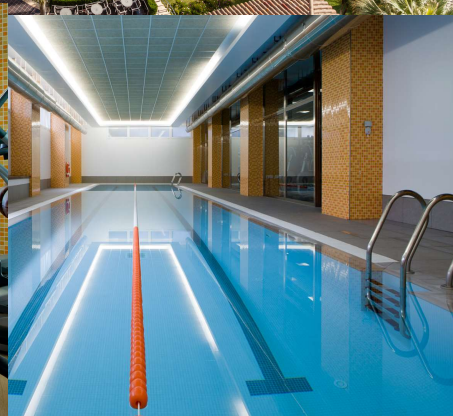

HOTEL INTELIER ORANGE ****

DISTANCIA A LA PLAYA DEL GURUGÚ: 7,7 km

DISTANCIA DE LA PISCINA OLÍMPICA: 13,3 km

Hotel reformado en 2020 que se encuentra a 250 m de la playa del Eurosol, rodeado de jardines, tiene piscinas exteriores de temporada y climatizada todo el año.

Las habitaciones son amplias, luminosas y con balcón. El desayuno es con servicio buffet y el bar cafetería cuenta con una gran terraza junto a la piscina exterior.

La oferta incluye:

- Alojamiento en el régimen elegido.

Estancias del 12 al 14 de julio (precio por habitación y noche) ** Niñ@s hasta 11 años	ALOJAMIENTO Y DESAYUNO	MEDIA PENSIÓN	PENSIÓN COMPLETA
HABITACIÓN INDIVIDUAL	106,00 €	118,00 €	128,00 €
HABITACIÓN DOBLE	114,00 €	138,00 €	153,00 €
HABITACIÓN TRIPLE 3 ADULTOS	153,00 €	189,00 €	212,00 €
HABITACIÓN TRIPLE 2 ADULTOS + 1 NIÑ@**	145,00 €	177,00 €	192,00 €
HABITACIÓN CUÁDRUPLE 4 ADULTOS	193,00 €	241,00 €	269,00 €
HABITACIÓN CUÁDRUPLE 3 ADULTOS + 1 NIÑ@**	184,00 €	210,00 €	244,50 €
HABITACIÓN CUÁDRUPLE 2 ADULTOS + 2 NIÑ@S**	179,50 €	216,00 €	235,00 €

Las reservas se asignarán por riguroso orden de recepción.

CONTACTO RESERVAS
InturSports Travel Services
AGENCIA OFICIAL DE LA RFESS

(+34) 964 343 701 - infointursports@intur.com
De lunes a viernes de 9:30 a 18:00 horas