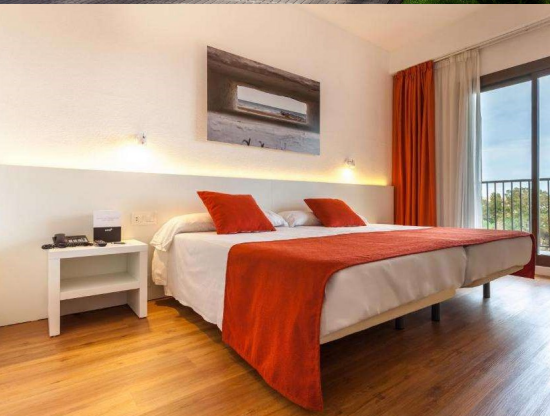

HOTEL INTELIER ORANGE ****

DISTANCIA A LA PLAYA DEL GURUGÚ: 7,7 km

DISTANCIA DE LA PISCINA OLÍMPICA: 13,3 km

Hotel reformado en 2020 que se encuentra a 250 m de la playa del Eurosol, rodeado de jardines, tiene piscinas exteriores de temporada y climatizada todo el año.

Las habitaciones son amplias, luminosas y con balcón. El desayuno es con servicio buffet y el bar cafetería cuenta con una gran terraza junto a la piscina exterior.

La oferta incluye:

- Alojamiento en el régimen elegido.

Estancias del 12 al 14 de julio (precio por habitación y noche) ** Niñ@s hasta 11 años	ALOJAMIENTO Y DESAYUNO	MEDIA PENSIÓN	PENSIÓN COMPLETA
HABITACIÓN INDIVIDUAL	106,00 €	118,00 €	128,00 €
HABITACIÓN DOBLE	114,00 €	138,00 €	153,00 €
HABITACIÓN TRIPLE 3 ADULTOS	153,00 €	189,00 €	212,00 €
HABITACIÓN TRIPLE 2 ADULTOS + 1 NIÑ@**	145,00 €	177,00 €	192,00 €
HABITACIÓN CUÁDRUPLE 4 ADULTOS	193,00 €	241,00 €	269,00 €
HABITACIÓN CUÁDRUPLE 3 ADULTOS + 1 NIÑ@**	184,00 €	210,00 €	244,50 €
HABITACIÓN CUÁDRUPLE 2 ADULTOS + 2 NIÑ@S**	179,50 €	216,00 €	235,00 €

Las reservas se asignarán por riguroso orden de recepción.

CONTACTO RESERVAS
InturSports Travel Services
AGENCIA OFICIAL DE LA RFESS

(+34) 964 343 701 - infointursports@intur.com
De lunes a viernes de 9:30 a 18:00 horas