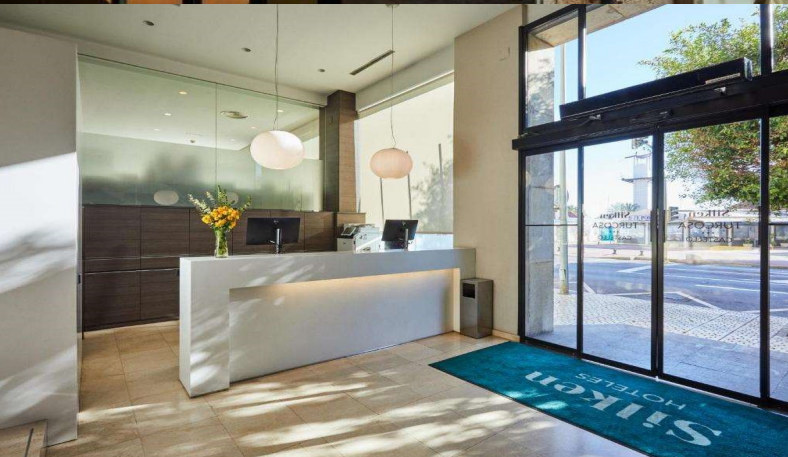

HOTEL SILKEN TURCOSA***

DISTANCIA A LA PLAYA DEL GURUGÚ: 3,6 km

DISTANCIA DE LA PISCINA OLÍMPICA: 10,3 km

El Silken Turcosa está ubicado en el puerto de Castellón, y ofrece vistas al Mar Mediterráneo. Mediante el tranvía público Tram estarás en el centro de Castellón en pocos minutos, y la localidad de Benicasim está a sólo 8 km.

Cuenta con 70 habitaciones amplias y luminosas, completamente equipadas.

El hotel dispone de restaurante y el desayuno es buffet.

La oferta incluye:

Estancias del 14 al 17 de julio (precio por habitación y noche)	ALOJAMIENTO Y DESAYUNO
HABITACIÓN DOBLE	102,50 €
HABITACIÓN CUÁDRUPLE	181,00 €

Las reservas se asignarán por riguroso orden de recepción.

CONTACTO RESERVAS
InturSports Travel Services
AGENCIA OFICIAL DE LA RFSS

(+34) 964 343 701 - infointursports@intur.com
De lunes a viernes de 9:30 a 18:00 horas