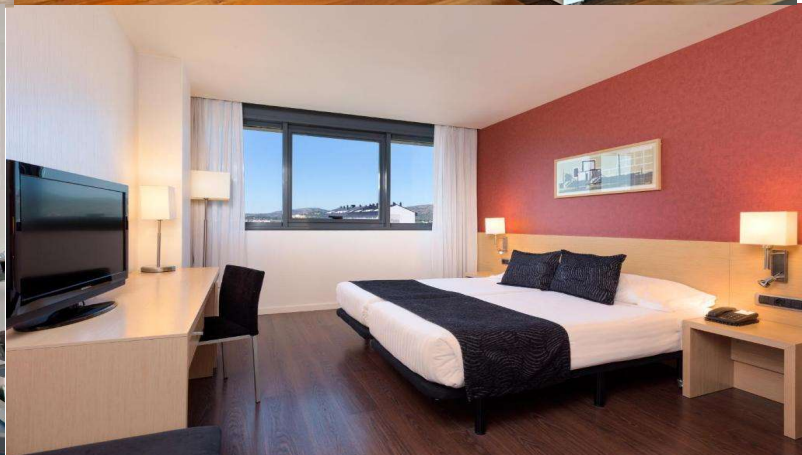

HOTEL LUZ CASTELLÓN **** SUPERIOR

DISTANCIA A LA PLAYA DEL GURUGÚ: 9,9 km

DISTANCIA DE LA PISCINA OLÍMPICA: 1,7 km

El hotel Luz está situado en la principal zona comercial de Castellón, a 5 minutos a pie del centro.

Las habitaciones son elegantes y con aire acondicionado, TV de pantalla plana, caja fuerte, minibar y baño con artículos de aseo gratuitos, bañera o ducha y secador de pelo.

El restaurante del hotel, el Aqua, sirve platos de cocina tradicional valenciana con un toque moderno.

La oferta incluye:

Estancias del 14 al 17 de julio (precio por habitación y noche)	ALOJAMIENTO Y DESAYUNO
HABITACIÓN INDIVIDUAL	92,75 €
HABITACIÓN DOBLE	105,90 €
HABITACIÓN TRIPLE	127,75 €
HABITACIÓN CUÁDRUPLE	149,50 €

Las reservas se asignarán por riguroso orden de recepción.

CONTACTO RESERVAS
InturSports Travel Services
AGENCIA OFICIAL DE LA RFSS

(+34) 964 343 701 - infointursports@intur.com
De lunes a viernes de 9:30 a 18:00 horas