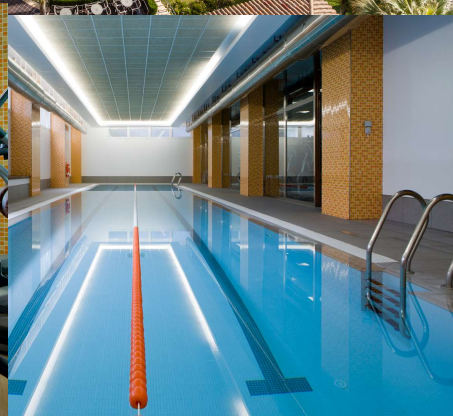

HOTEL INTELIER ORANGE ****

DISTANCIA A LA PLAYA DEL GURUGÚ: 7,7 km

DISTANCIA DE LA PISCINA OLÍMPICA: 13,3 km

Hotel reformado en 2020 que se encuentra a 250 m de la playa del Eurosol, rodeado de jardines, tiene piscinas exteriores de temporada y climatizada todo el año.

Las habitaciones son amplias, luminosas y con balcón. El desayuno es con servicio buffet y el bar cafetería cuenta con una gran terraza junto a la piscina exterior.

La oferta incluye:

- Alojamiento en el régimen elegido.

Estancias del 14 al 17 de julio (precio por habitación y noche) ** Niñ@s hasta 11 años	ALOJAMIENTO Y DESAYUNO	MEDIA PENSIÓN	PENSIÓN COMPLETA
HABITACIÓN INDIVIDUAL	106,00 €	118,00 €	128,00 €
HABITACIÓN DOBLE	114,00 €	138,00 €	153,00 €
HABITACIÓN TRIPLE 3 ADULTOS	153,00 €	189,00 €	212,00 €
HABITACIÓN TRIPLE 2 ADULTOS + 1 NIÑ@**	145,00 €	177,00 €	192,00 €
HABITACIÓN CUÁDRUPLE 4 ADULTOS	193,00 €	241,00 €	269,00 €
HABITACIÓN CUÁDRUPLE 3 ADULTOS + 1 NIÑ@**	184,00 €	210,00 €	244,50 €
HABITACIÓN CUÁDRUPLE 2 ADULTOS + 2 NIÑ@S**	179,50 €	216,00 €	235,00 €

Las reservas se asignarán por riguroso orden de recepción.

CONTACTO RESERVAS
InturSports Travel Services
AGENCIA OFICIAL DE LA RFESS

(+34) 964 343 701 - infointursports@intur.com
De lunes a viernes de 9:30 a 18:00 horas