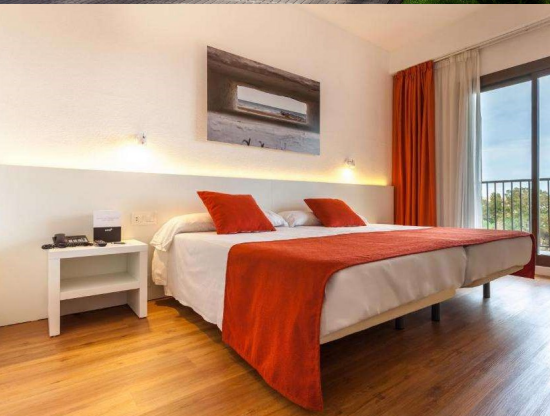

HOTEL INTELIER ORANGE ****

DISTANCIA A LA PLAYA DEL GURUGÚ: 7,7 km

DISTANCIA DE LA PISCINA OLÍMPICA: 13,3 km

Hotel reformado en 2020 que se encuentra a 250 m de la playa del Eurosol, rodeado de jardines, tiene piscinas exteriores de temporada y climatizada todo el año.

Las habitaciones son amplias, luminosas y con balcón. El desayuno es con servicio buffet y el bar cafetería cuenta con una gran terraza junto a la piscina exterior.

La oferta incluye:

- Alojamiento en el régimen elegido.

Estancias del 14 al 17 de julio (precio por habitación y noche) ** Niñ@s hasta 11 años	ALOJAMIENTO Y DESAYUNO	MEDIA PENSIÓN	PENSIÓN COMPLETA
HABITACIÓN INDIVIDUAL	106,00 €	118,00 €	128,00 €
HABITACIÓN DOBLE	114,00 €	138,00 €	153,00 €
HABITACIÓN TRIPLE 3 ADULTOS	153,00 €	189,00 €	212,00 €
HABITACIÓN TRIPLE 2 ADULTOS + 1 NIÑ@**	145,00 €	177,00 €	192,00 €
HABITACIÓN CUÁDRUPLE 4 ADULTOS	193,00 €	241,00 €	269,00 €
HABITACIÓN CUÁDRUPLE 3 ADULTOS + 1 NIÑ@**	184,00 €	210,00 €	244,50 €
HABITACIÓN CUÁDRUPLE 2 ADULTOS + 2 NIÑ@S**	179,50 €	216,00 €	235,00 €

Las reservas se asignarán por riguroso orden de recepción.

CONTACTO RESERVAS
InturSports Travel Services
AGENCIA OFICIAL DE LA RFESS

(+34) 964 343 701 - infointursports@intur.com
De lunes a viernes de 9:30 a 18:00 horas