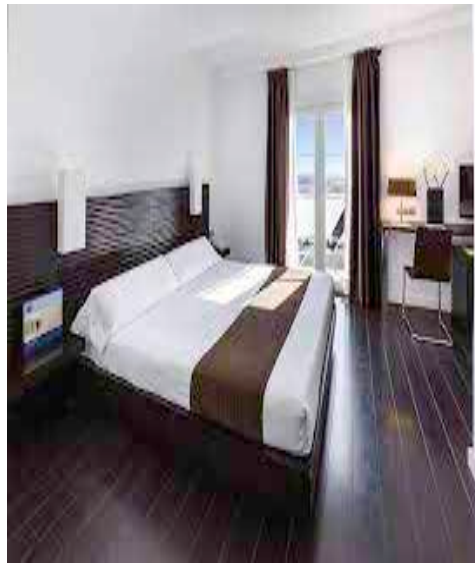

OCCIDENTAL STA. CRUZ CONTEMPORÁNEO HOTEL ***

SANTA CRUZ DE TENERIFE

Ubicado en la zona más exclusiva de la Rambla de Santa Cruz, y a 450 metros de centro de la ciudad, con una amplia oferta de tiendas y lugares de ocio.

1,5 km 5 min

DISTANCIA A LA PISCINA DEL
REAL CLUB NÁUTICO

LA OFERTA INCLUYE:

- ALOJAMIENTO EN EL RÉGIMEN ELEGIDO

<i>DEL JUEVES 5 AL DOMINGO 8 DE MAYO 2022 (precio por noche)</i>	ALOJAMIENTO Y DESAYUNO	MEDIA PENSIÓN	PENSIÓN COMPLETA
HABITACIÓN INDIVIDUAL	90,00 €	106,50 €	126,50 €
HABITACIÓN DOBLE	102,50 €	137,50 €	175,00 €
HABITACIÓN TRIPLE	136,25 €	181,25 €	234,00 €

CONTACTO PARA RESERVAR:

InturSports Travel Services

Email: infointursports@intur.com

Teléfono: +34 964 343 701

Horario: de Lunes a Viernes de 09:30h a 18:00h