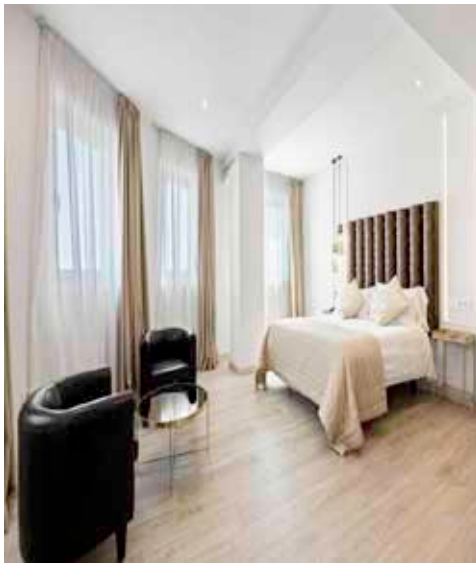

URBAN ANAGA HOTEL ****

SANTA CRUZ DE TENERIFE

Es un hotel emblemático de 4 estrellas situado en una de las calles más céntricas de Santa Cruz, totalmente reformado y adaptado a los nuevos tiempos, y que ofrece habitaciones únicas con identidad propia.

3,4 km 9 min

DISTANCIA A LA PISCINA DEL
REAL CLUB NÁUTICO

LA OFERTA INCLUYE:

<i>DEL JUEVES 5 AL DOMINGO 8 DE MAYO 2022 (precio por noche)</i>	ALOJAMIENTO Y DESAYUNO
HABITACIÓN INDIVIDUAL	98,00 €
HABITACIÓN DOBLE	110,50 €
HABITACIÓN TRIPLE	150,00 €

CONTACTO PARA RESERVAR:

InturSports Travel Services
Email: infointursports@intur.com
Teléfono: +34 964 343 701

Horario: de Lunes a Viernes de 09:30h a 18:00h