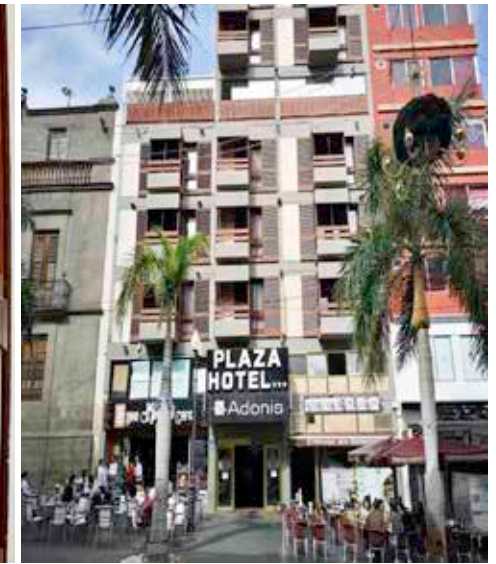

ADONIS PLAZA HOTEL ***

SANTA CRUZ DE TENERIFE

Ubicado junto al puerto comercial y rodeado de excelentes restaurantes.

3,3 km 7 min

DISTANCIA A LA PISCINA DEL
REAL CLUB NÁUTICO

LA OFERTA INCLUYE:

- ALOJAMIENTO EN EL RÉGIMEN ELEGIDO

<i>DEL JUEVES 5 AL DOMINGO 8 DE MAYO 2022 (precio por noche)</i>	B&B	HALF BOARD	FULL BOARD
HABITACIÓN INDIVIDUAL	74,50 €	92,00 €	109,50 €
HABITACIÓN DOBLE	94,25 €	129,50 €	164,25 €
HABITACIÓN TRIPLE	128,50 €	181,00 €	233,50 €

CONTACTO PARA RESERVAR:

InturSports Travel Services

Email: infointursports@intur.com

Teléfono: +34 964 343 701

Horario: de Lunes a Viernes de 09:30h a 18:00h