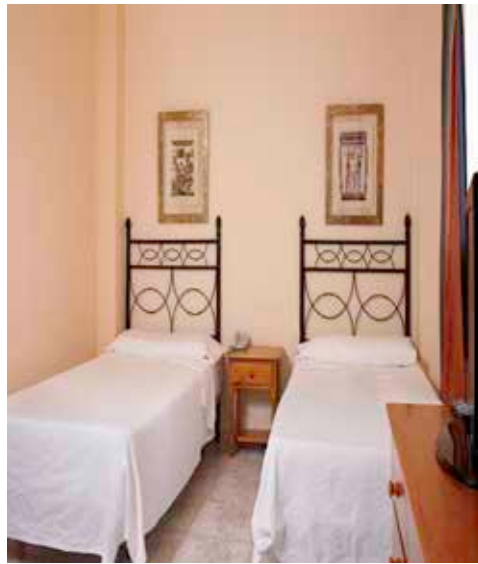

TANAUSÚ HOTEL ***

SANTA CRUZ DE TENERIFE

En el centro de la ciudad y junto a la zona comercial.

2,6 km 6 min

DISTANCIA A LA PISCINA DEL
REAL CLUB NÁUTICO

LA OFERTA INCLUYE:

- ALOJAMIENTO EN EL RÉGIMEN ELEGIDO