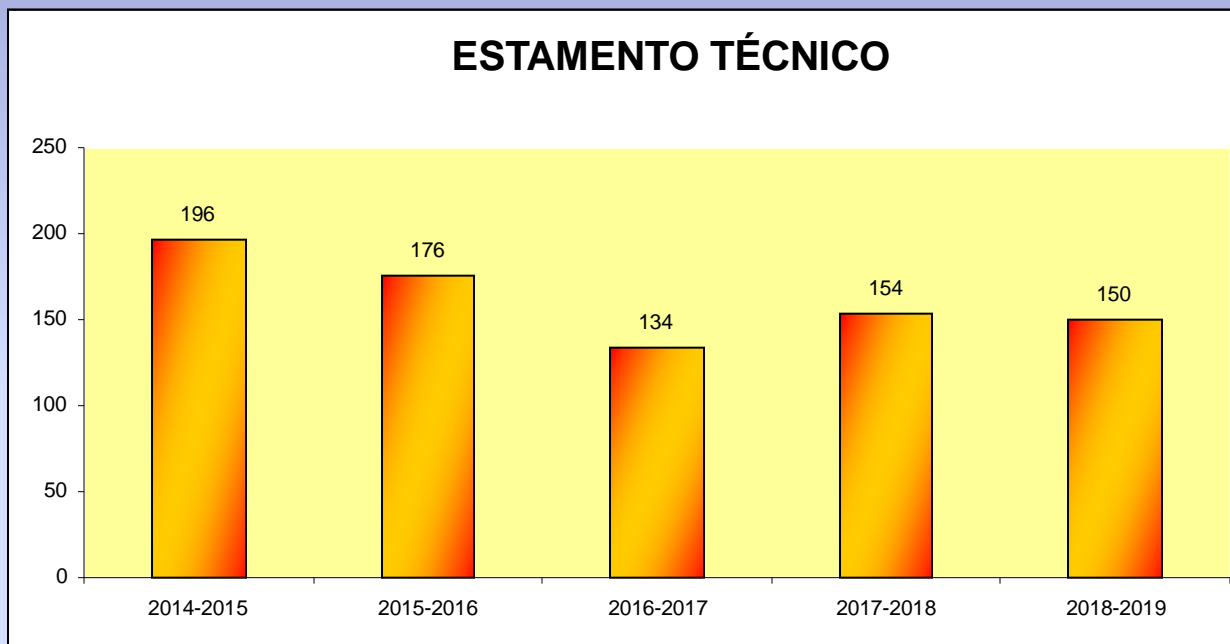

REAL FEDERACIÓN ESPAÑOLA SALVAMENTO Y SOCORRISMO. EVOLUCIÓN DE LOS DATOS ENTRE 2014 Y 2019

Federación
Española de

EVOLUCIÓN GLOBAL ESTAMENTO ARBITRAL

EVOLUCIÓN GLOBAL ESTAMENTO TÉCNICO

EVOLUCIÓN GLOBAL DEPORTISTAS FEDERADOS