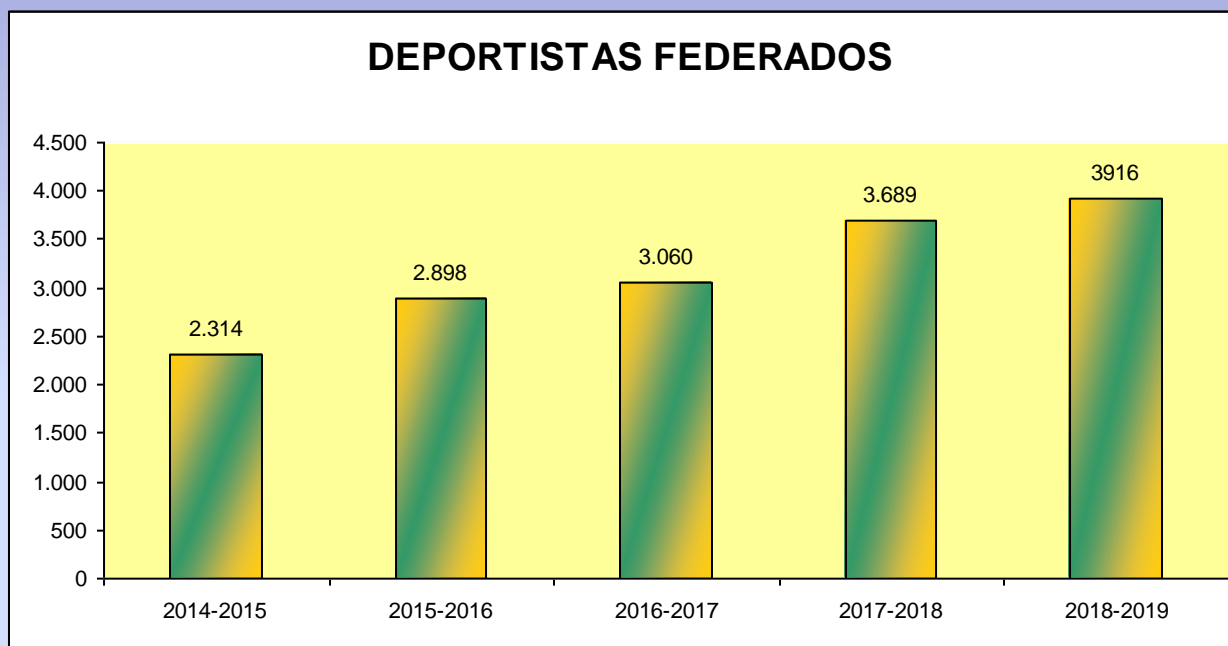

REAL FEDERACIÓN ESPAÑOLA SALVAMENTO Y SOCORRISMO. EVOLUCIÓN DE LOS DATOS ENTRE 2014 Y 2019

Federación
Española de

EVOLUCIÓN GLOBAL ESTAMENTO ARBITRAL

EVOLUCIÓN GLOBAL ESTAMENTO TÉCNICO

EVOLUCIÓN GLOBAL DEPORTISTAS FEDERADOS