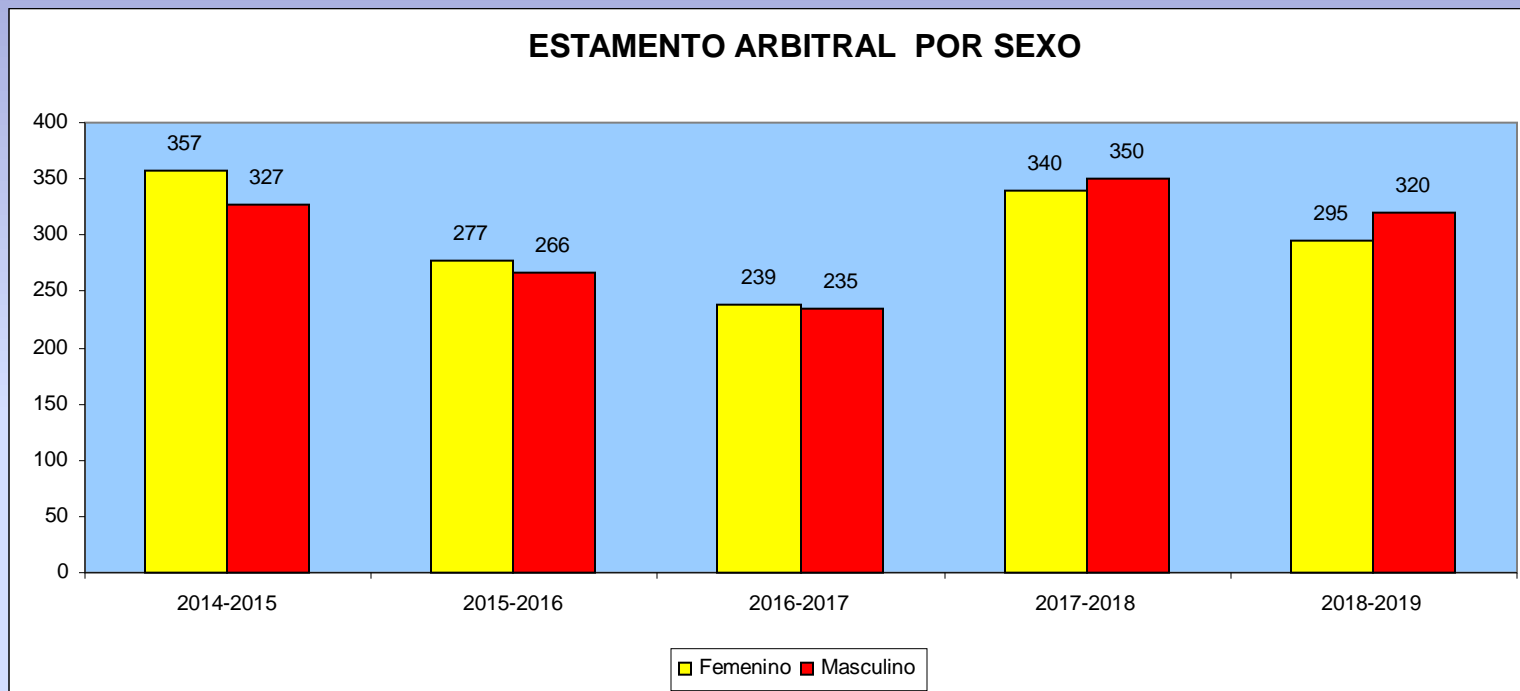

EVOLUCIÓN POR SEXO ESTAMENTO ARBITRAL