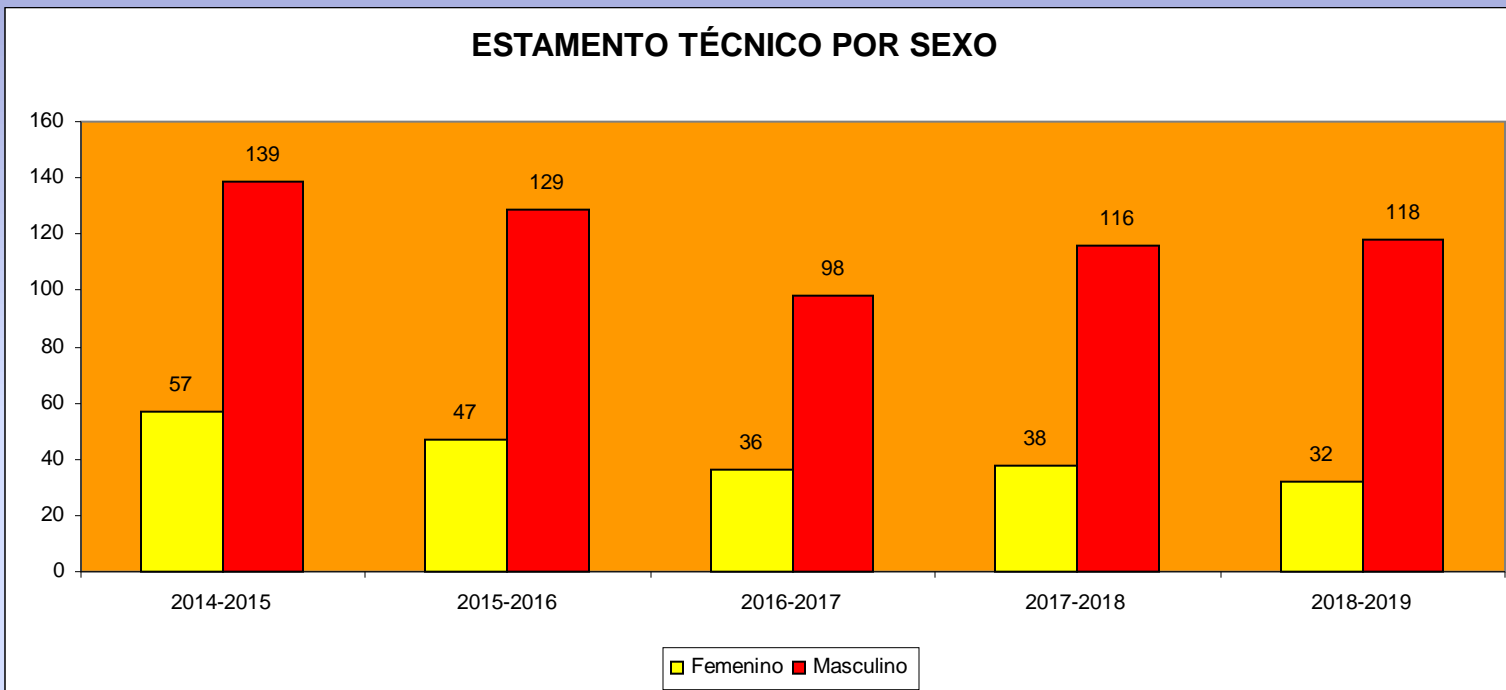

EVOLUCIÓN POR SEXO ESTAMENTO TÉCNICO