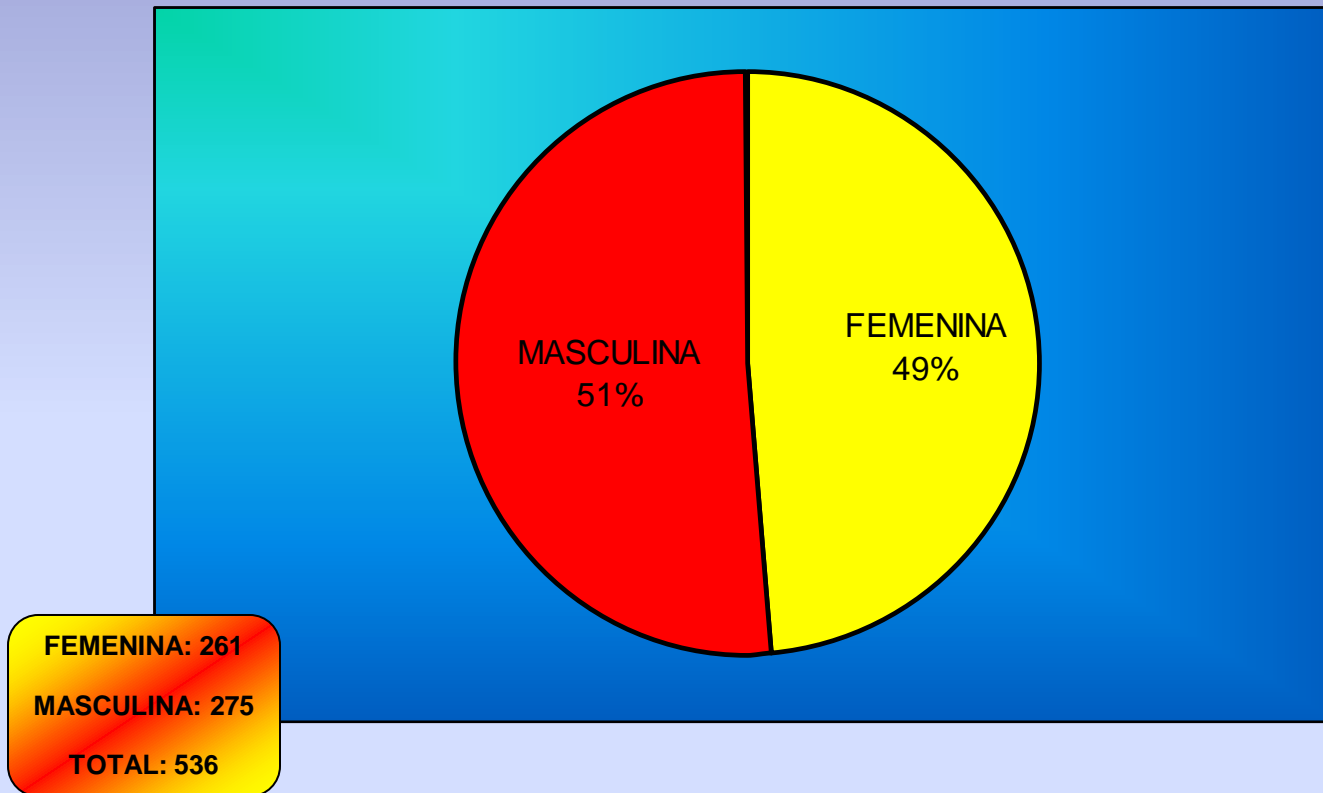

ÁRBITROS TOTALES