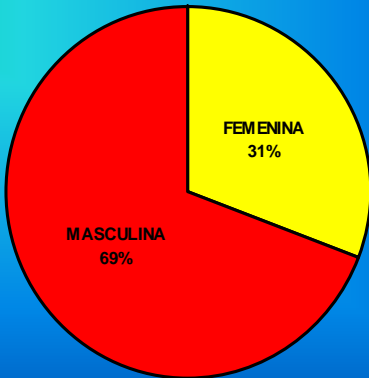

Consejo
Superior de
Deportes

REAL FEDERACIÓN ESPAÑOLA SALVAMENTO Y SOCORRISMO. 2017-2018

RFESS

ASAMBLEA GENERAL

FEMENINA: 20
MASCULINA: 45
TOTAL: 65

JUNTA DIRECTIVA

FEMENINA: 4
MASCULINA: 5
TOTAL: 9

COMISIONES

FEMENINA: 35
MASCULINA: 42
TOTAL: 77

PRESENCIA EN FEDERACIONES INTERNACIONALES

FEMENINA: 2
MASCULINA: 2
TOTAL: 4

FEMENINA: 5
MASCULINA: 2
TOTAL: 7

LICENCIAS TOTALES

FEMENINA: 4443

MASCULINA: 8568

TOTAL: 13011