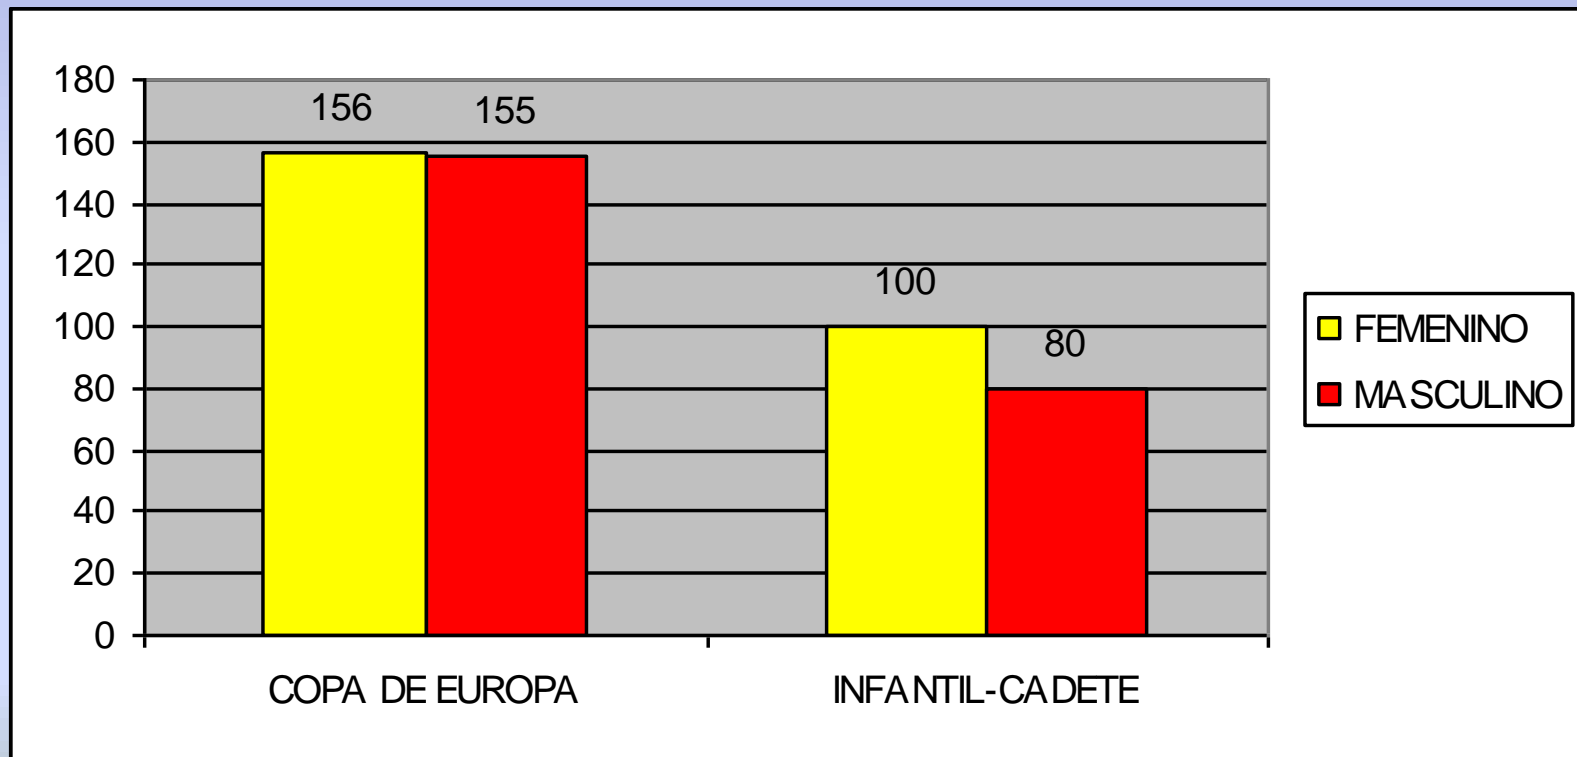

ARBITRO NACIONAL

FEMENINA: 50
MASCULINA: 64
TOTAL: 114

ARBITRO INTERNACIONAL

FEMENINA: 9
MASCULINA: 11
TOTAL: 20

PROFESORES

FEMENINA: 13
MASCULINA: 113
TOTAL: 126

ACTUACIONES ARBITRALES

Árbitros nacionales

CAMPEONATO DE ESPAÑA

FEMENINA: 42
MASCULINA: 38
TOTAL: 80

Árbitros internacionales

CAMPEONATOS INTERNACIONALES

FEMENINA: 2
MASCULINA: 1
TOTAL: 3

PARTICIPACIÓN EN CAMPEONATOS DE ESPAÑA

Campeonato de Invierno

PARTICIPACIÓN EN CAMPEONATOS DE ESPAÑA

Campeonato Primavera

PARTICIPACIÓN EN CAMPEONATOS DE ESPAÑA

Campeonato de Verano

PARTICIPACIÓN EN CAMPEONATOS DE ESPAÑA

Máster

PARTICIPACIÓN EN CAMPEONATOS DE ESPAÑA