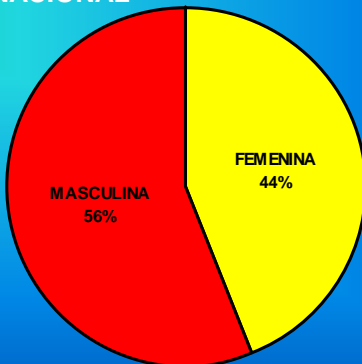

FEDERADO: 3657

ESCOLAR: 5908

Total deportistas (federado+ escolar) = 9565

TÉCNICOS

MONITOR

FEMENINA: 8
MASCULINA: 18
TOTAL: 26

ENTRENADOR AUXILIAR

FEMENINA: 7
MASCULINA: 22
TOTAL: 29

ENTRENADOR SUPERIOR

FEMENINA: 23
MASCULINA: 76
TOTAL: 99

ÁRBITROS TOTALES

ÁRBITROS

JUEZ CRONO

FEMENINA: 96
MASCULINA: 83
TOTAL: 179

ARBITRO AUXILIAR

FEMENINA: 115
MASCULINA: 128
TOTAL: 243

ARBITRO NACIONAL

FEMENINA: 50
MASCULINA: 64
TOTAL: 114

ARBITRO INTERNACIONAL

FEMENINA: 9
MASCULINA: 11
TOTAL: 20

PROFESORES

FEMENINA: 13
MASCULINA: 113
TOTAL: 126

ACTUACIONES ARBITRALES

Árbitros nacionales