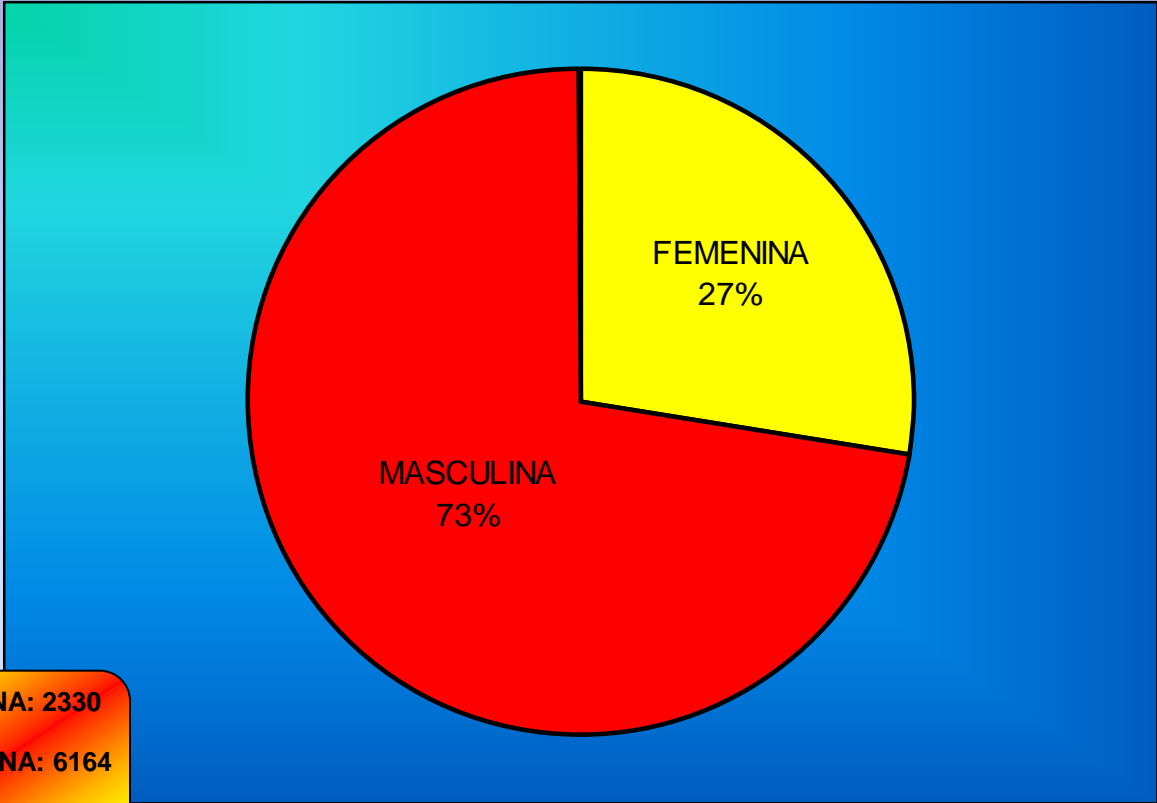

Consejo
Superior de
Deportes

REAL FEDERACIÓN ESPAÑOLA SALVAMENTO Y SOCORRISMO. 2017-2018

RFESS

ASAMBLEA GENERAL

FEMENINA: 20
MASCULINA: 45
TOTAL: 65

JUNTA DIRECTIVA

FEMENINA: 4
MASCULINA: 5
TOTAL: 9

COMISIONES

FEMENINA: 35
MASCULINA: 42
TOTAL: 77

PRESENCIA EN FEDERACIONES INTERNACIONALES

FEMENINA: 2
MASCULINA: 2
TOTAL: 4

FEMENINA: 5
MASCULINA: 2
TOTAL: 7

LICENCIAS TOTALES

FEMENINA: 4443

MASCULINA: 8568

TOTAL: 13011

SOCORRISTAS

FEMENINA: 2330
MASCULINA: 6164
TOTAL: 8494

DEPORTISTAS

DEPORTISTAS

FEMENINA: 285
MASCULINA: 271
TOTAL: 556

FEMENINA: 693
MASCULINA: 560
TOTAL: 1253

FEMENINA: 814
MASCULINA: 1034
TOTAL: 1848

DEPORTE FEDERADO Y DEPORTE ESCOLAR