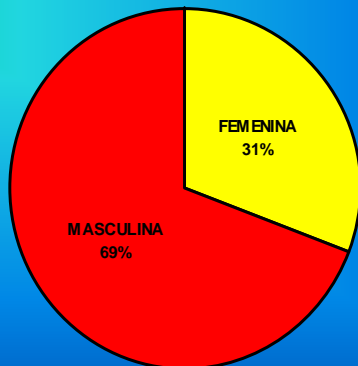

FEMENINA: 35
MASCULINA: 42
TOTAL: 77

PRESENCIA EN FEDERACIONES INTERNACIONALES

FEMENINA: 2
MASCULINA: 2
TOTAL: 4

FEMENINA: 5
MASCULINA: 2
TOTAL: 7

LICENCIAS TOTALES

FEMENINA: 4443

MASCULINA: 8568

TOTAL: 13011

SOCORRISTAS

FEMENINA: 2330
MASCULINA: 6164
TOTAL: 8494

DEPORTISTAS

DEPORTISTAS

FEMENINA: 285
MASCULINA: 271
TOTAL: 556

FEMENINA: 693
MASCULINA: 560
TOTAL: 1253

FEMENINA: 814
MASCULINA: 1034
TOTAL: 1848

DEPORTE FEDERADO Y DEPORTE ESCOLAR

FEDERADO: 3657

ESCOLAR: 5908

Total deportistas (federado+ escolar) = 9565

TÉCNICOS

MONITOR

FEMENINA: 8
MASCULINA: 18
TOTAL: 26

ENTRENADOR AUXILIAR

FEMENINA: 7
MASCULINA: 22
TOTAL: 29