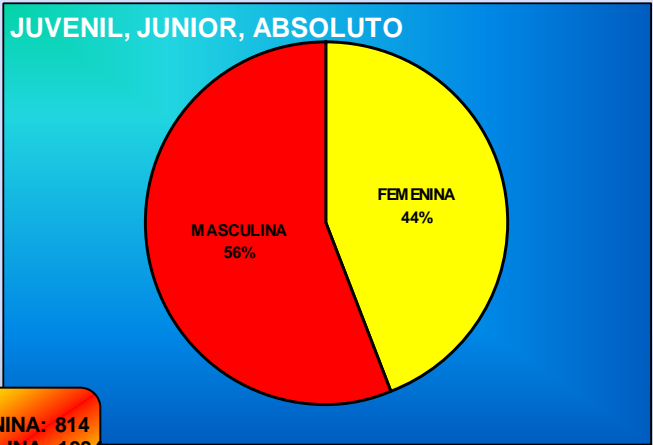

FEMENINA: 35
MASCULINA: 42
TOTAL: 77

PRESENCIA EN FEDERACIONES INTERNACIONALES

FEMENINA: 2
MASCULINA: 2
TOTAL: 4

FEMENINA: 5
MASCULINA: 2
TOTAL: 7

LICENCIAS TOTALES

FEMENINA: 4443

MASCULINA: 8568

TOTAL: 13011

SOCORRISTAS

FEMENINA: 2330
MASCULINA: 6164
TOTAL: 8494

DEPORTISTAS

DEPORTISTAS

FEMENINA: 285
MASCULINA: 271
TOTAL: 556

FEMENINA: 693
MASCULINA: 560
TOTAL: 1253

FEMENINA: 814
MASCULINA: 1034
TOTAL: 1848

DEPORTE FEDERADO Y DEPORTE ESCOLAR

FEDERADO: 3657

ESCOLAR: 5908

Total deportistas (federado+ escolar) = 9565

TÉCNICOS

MONITOR

FEMENINA: 8
MASCULINA: 18
TOTAL: 26

ENTRENADOR AUXILIAR

FEMENINA: 7
MASCULINA: 22
TOTAL: 29