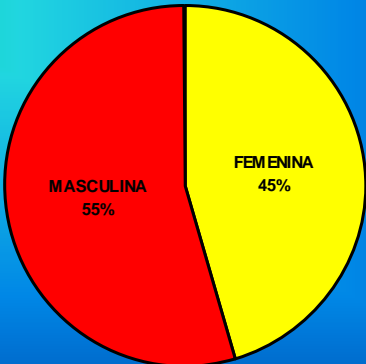

Consejo
Superior de
Deportes

REAL FEDERACIÓN ESPAÑOLA SALVAMENTO Y SOCORRISMO. 2017-2018

RFESS

ASAMBLEA GENERAL

FEMENINA: 20
MASCULINA: 45
TOTAL: 65

JUNTA DIRECTIVA

FEMENINA: 4
MASCULINA: 5
TOTAL: 9

COMISIONES

FEMENINA: 35
MASCULINA: 42
TOTAL: 77

PRESENCIA EN FEDERACIONES INTERNACIONALES

FEMENINA: 2
MASCULINA: 2
TOTAL: 4

FEMENINA: 5
MASCULINA: 2
TOTAL: 7

LICENCIAS TOTALES

FEMENINA: 4443

MASCULINA: 8568

TOTAL: 13011