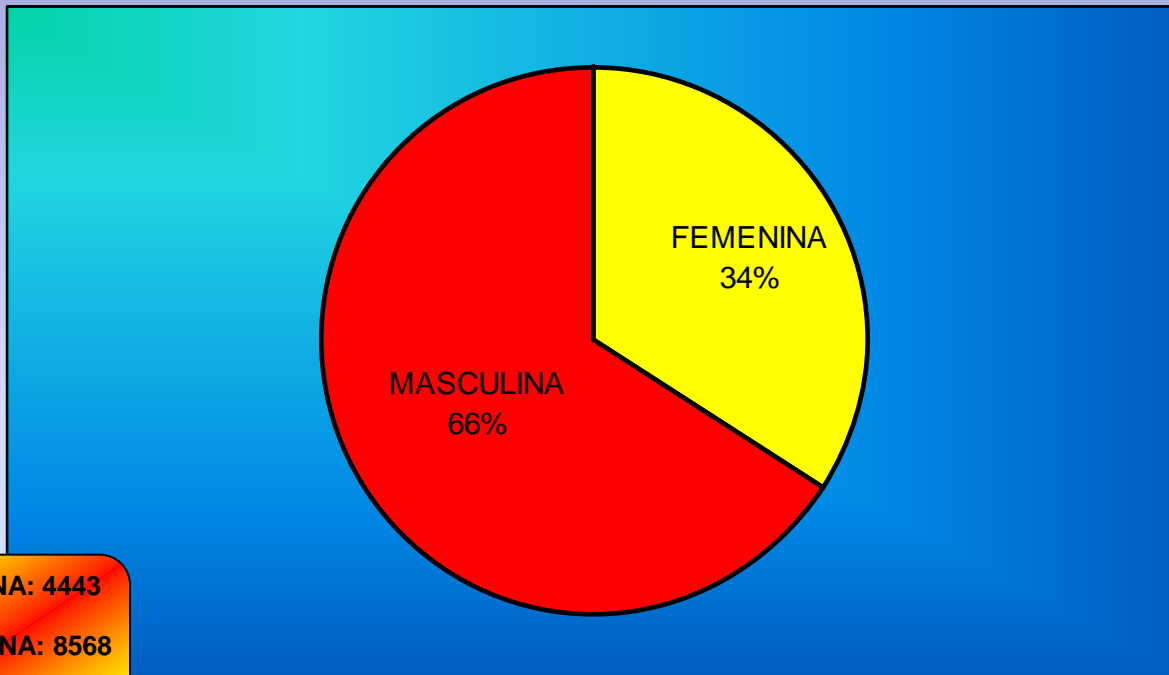

Consejo
Superior de
Deportes

REAL FEDERACIÓN ESPAÑOLA SALVAMENTO Y SOCORRISMO. 2017-2018

RFESS

ASAMBLEA GENERAL

FEMENINA: 20
MASCULINA: 45
TOTAL: 65

JUNTA DIRECTIVA

FEMENINA: 4
MASCULINA: 5
TOTAL: 9

COMISIONES

FEMENINA: 35
MASCULINA: 42
TOTAL: 77

PRESENCIA EN FEDERACIONES INTERNACIONALES

FEMENINA: 2
MASCULINA: 2
TOTAL: 4

FEMENINA: 5
MASCULINA: 2
TOTAL: 7

LICENCIAS TOTALES

FEMENINA: 4443

MASCULINA: 8568

TOTAL: 13011

SOCORRISTAS

FEMENINA: 2330
MASCULINA: 6164
TOTAL: 8494

DEPORTISTAS

DEPORTISTAS

FEMENINA: 285
MASCULINA: 271
TOTAL: 556

FEMENINA: 693
MASCULINA: 560
TOTAL: 1253

FEMENINA: 814
MASCULINA: 1034
TOTAL: 1848

DEPORTE FEDERADO Y DEPORTE ESCOLAR