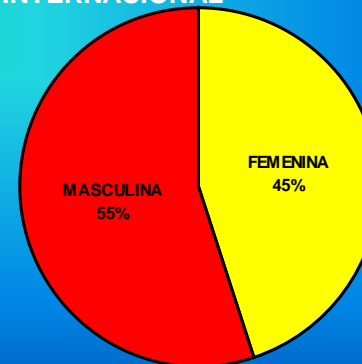

FEDERADO: 3657

ESCOLAR: 5908

Total deportistas (federado+ escolar) = 9565

TÉCNICOS

MONITOR

FEMENINA: 8
MASCULINA: 18
TOTAL: 26

ENTRENADOR AUXILIAR

FEMENINA: 7
MASCULINA: 22
TOTAL: 29

ENTRENADOR SUPERIOR

FEMENINA: 23
MASCULINA: 76
TOTAL: 99

ÁRBITROS TOTALES

ÁRBITROS

JUEZ CRONO

FEMENINA: 96
MASCULINA: 83
TOTAL: 179

ARBITRO AUXILIAR

FEMENINA: 115
MASCULINA: 128
TOTAL: 243

ARBITRO NACIONAL

FEMENINA: 50
MASCULINA: 64
TOTAL: 114

ARBITRO INTERNACIONAL

FEMENINA: 9
MASCULINA: 11
TOTAL: 20

PROFESORES

FEMENINA: 13
MASCULINA: 113
TOTAL: 126

ACTUACIONES ARBITRALES

Árbitros nacionales