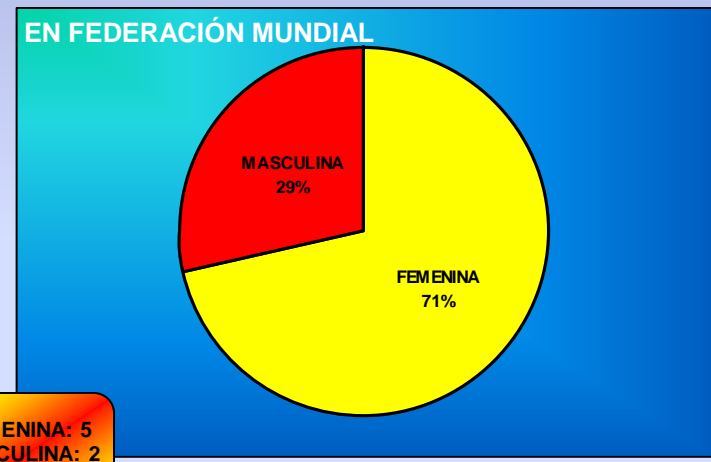

Consejo
Superior de
Deportes

REAL FEDERACIÓN ESPAÑOLA SALVAMENTO Y SOCORRISMO. 2017-2018

RFESS

ASAMBLEA GENERAL

FEMENINA: 20
MASCULINA: 45
TOTAL: 65

JUNTA DIRECTIVA

FEMENINA: 4
MASCULINA: 5
TOTAL: 9

COMISIONES

FEMENINA: 35
MASCULINA: 42
TOTAL: 77

PRESENCIA EN FEDERACIONES INTERNACIONALES

FEMENINA: 2
MASCULINA: 2
TOTAL: 4

FEMENINA: 5
MASCULINA: 2
TOTAL: 7

LICENCIAS TOTALES

FEMENINA: 4443

MASCULINA: 8568

TOTAL: 13011