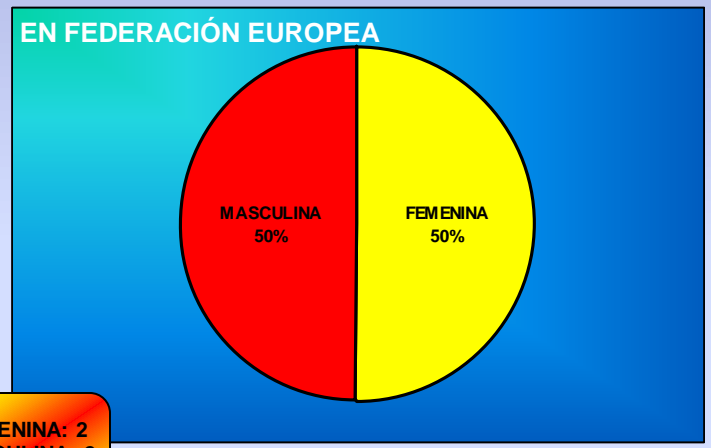

Consejo
Superior de
Deportes

REAL FEDERACIÓN ESPAÑOLA SALVAMENTO Y SOCORRISMO. 2017-2018

RFESS

ASAMBLEA GENERAL

FEMENINA: 20
MASCULINA: 45
TOTAL: 65

JUNTA DIRECTIVA

FEMENINA: 4
MASCULINA: 5
TOTAL: 9

COMISIONES

FEMENINA: 35
MASCULINA: 42
TOTAL: 77

PRESENCIA EN FEDERACIONES INTERNACIONALES

FEMENINA: 2
MASCULINA: 2
TOTAL: 4

FEMENINA: 5
MASCULINA: 2
TOTAL: 7

LICENCIAS TOTALES

FEMENINA: 4443

MASCULINA: 8568

TOTAL: 13011