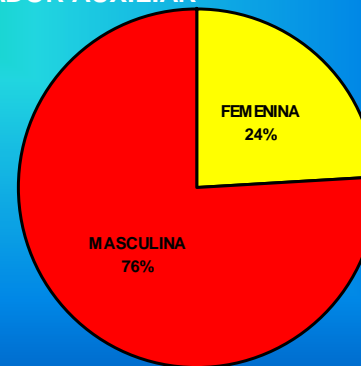

FEMENINA: 35
MASCULINA: 42
TOTAL: 77

PRESENCIA EN FEDERACIONES INTERNACIONALES

FEMENINA: 2
MASCULINA: 2
TOTAL: 4

FEMENINA: 5
MASCULINA: 2
TOTAL: 7

LICENCIAS TOTALES

FEMENINA: 4443

MASCULINA: 8568

TOTAL: 13011

SOCORRISTAS

FEMENINA: 2330
MASCULINA: 6164
TOTAL: 8494

DEPORTISTAS

DEPORTISTAS

FEMENINA: 285
MASCULINA: 271
TOTAL: 556

FEMENINA: 693
MASCULINA: 560
TOTAL: 1253

FEMENINA: 814
MASCULINA: 1034
TOTAL: 1848

DEPORTE FEDERADO Y DEPORTE ESCOLAR

FEDERADO: 3657

ESCOLAR: 5908

Total deportistas (federado+ escolar) = 9565

TÉCNICOS

MONITOR

FEMENINA: 8
MASCULINA: 18
TOTAL: 26

ENTRENADOR AUXILIAR

FEMENINA: 7
MASCULINA: 22
TOTAL: 29

ENTRENADOR SUPERIOR

FEMENINA: 23
MASCULINA: 76
TOTAL: 99

ÁRBITROS TOTALES

ÁRBITROS

JUEZ CRONO

FEMENINA: 96
MASCULINA: 83
TOTAL: 179

ARBITRO AUXILIAR

FEMENINA: 115
MASCULINA: 128
TOTAL: 243