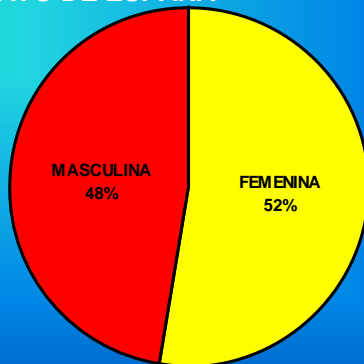

ENTRENADOR SUPERIOR

FEMENINA: 23
MASCULINA: 76
TOTAL: 99

ÁRBITROS TOTALES

ÁRBITROS

JUEZ CRONO

FEMENINA: 96
MASCULINA: 83
TOTAL: 179

ARBITRO AUXILIAR

FEMENINA: 115
MASCULINA: 128
TOTAL: 243

ARBITRO NACIONAL

FEMENINA: 50
MASCULINA: 64
TOTAL: 114

ARBITRO INTERNACIONAL

FEMENINA: 9
MASCULINA: 11
TOTAL: 20

PROFESORES

FEMENINA: 13
MASCULINA: 113
TOTAL: 126

ACTUACIONES ARBITRALES

Árbitros nacionales

CAMPEONATO DE ESPAÑA

FEMENINA: 42
MASCULINA: 38
TOTAL: 80

Árbitros internacionales

CAMPEONATOS INTERNACIONALES

FEMENINA: 2
MASCULINA: 1
TOTAL: 3

PARTICIPACIÓN EN CAMPEONATOS DE ESPAÑA

Campeonato de Invierno