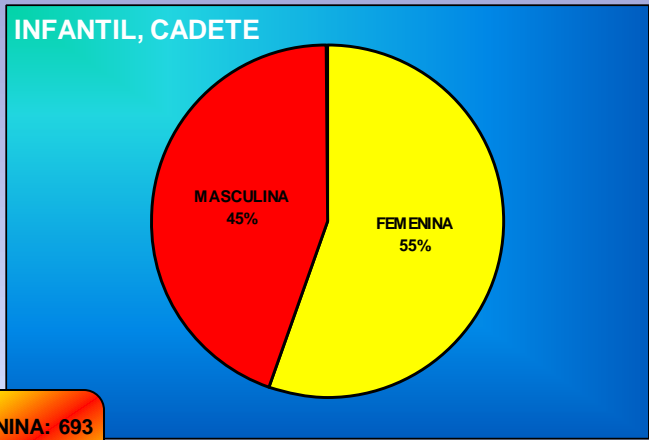

FEMENINA: 35
MASCULINA: 42
TOTAL: 77

PRESENCIA EN FEDERACIONES INTERNACIONALES

FEMENINA: 2
MASCULINA: 2
TOTAL: 4

FEMENINA: 5
MASCULINA: 2
TOTAL: 7

LICENCIAS TOTALES

FEMENINA: 4443

MASCULINA: 8568

TOTAL: 13011

SOCORRISTAS

FEMENINA: 2330
MASCULINA: 6164
TOTAL: 8494

DEPORTISTAS

DEPORTISTAS

FEMENINA: 285
MASCULINA: 271
TOTAL: 556

FEMENINA: 693
MASCULINA: 560
TOTAL: 1253

FEMENINA: 814
MASCULINA: 1034
TOTAL: 1848

DEPORTE FEDERADO Y DEPORTE ESCOLAR

FEDERADO: 3657

ESCOLAR: 5908

Total deportistas (federado+ escolar) = 9565

TÉCNICOS

MONITOR

FEMENINA: 8
MASCULINA: 18
TOTAL: 26

ENTRENADOR AUXILIAR

FEMENINA: 7
MASCULINA: 22
TOTAL: 29