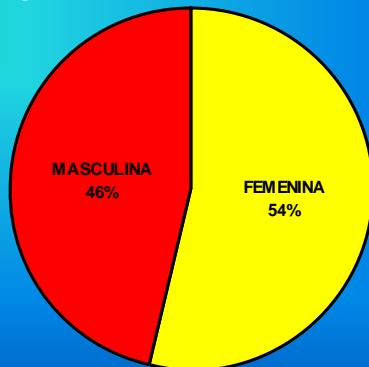

FEDERADO: 3657

ESCOLAR: 5908

Total deportistas (federado+ escolar) = 9565

TÉCNICOS

MONITOR

FEMENINA: 8
MASCULINA: 18
TOTAL: 26

ENTRENADOR AUXILIAR

FEMENINA: 7
MASCULINA: 22
TOTAL: 29

ENTRENADOR SUPERIOR

FEMENINA: 23
MASCULINA: 76
TOTAL: 99

ÁRBITROS TOTALES

ÁRBITROS

JUEZ CRONO

FEMENINA: 96
MASCULINA: 83
TOTAL: 179

ARBITRO AUXILIAR

FEMENINA: 115
MASCULINA: 128
TOTAL: 243

ARBITRO NACIONAL

FEMENINA: 50
MASCULINA: 64
TOTAL: 114

ARBITRO INTERNACIONAL

FEMENINA: 9
MASCULINA: 11
TOTAL: 20

PROFESORES

FEMENINA: 13
MASCULINA: 113
TOTAL: 126

ACTUACIONES ARBITRALES

Árbitros nacionales