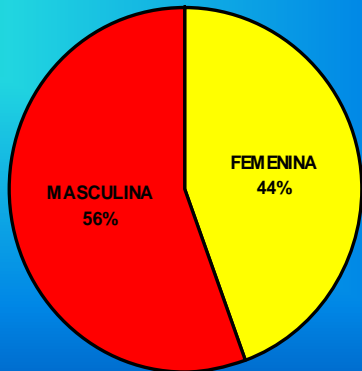

Consejo
Superior de
Deportes

REAL FEDERACIÓN ESPAÑOLA SALVAMENTO Y SOCORRISMO. 2017-2018

RFESS

ASAMBLEA GENERAL

FEMENINA: 20
MASCULINA: 45
TOTAL: 65

JUNTA DIRECTIVA

FEMENINA: 4
MASCULINA: 5
TOTAL: 9

COMISIONES

FEMENINA: 35
MASCULINA: 42
TOTAL: 77

PRESENCIA EN FEDERACIONES INTERNACIONALES

FEMENINA: 2
MASCULINA: 2
TOTAL: 4

FEMENINA: 5
MASCULINA: 2
TOTAL: 7

LICENCIAS TOTALES

FEMENINA: 4443

MASCULINA: 8568

TOTAL: 13011