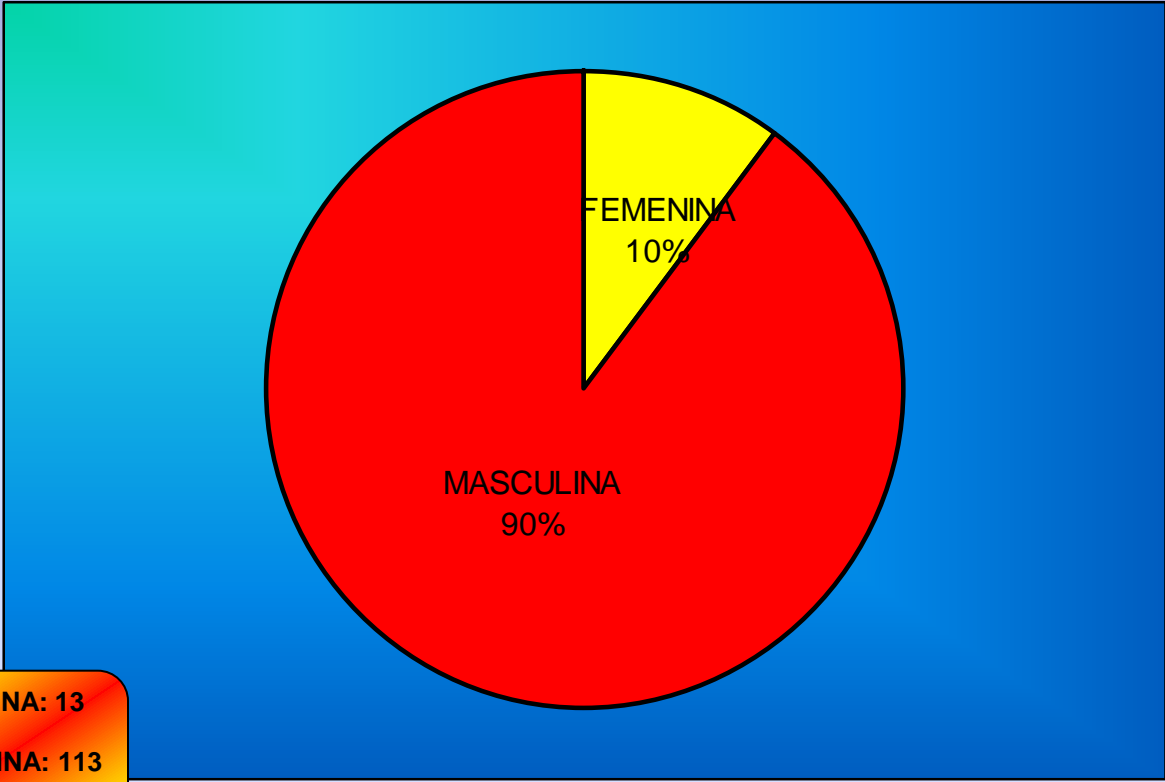

ARBITRO NACIONAL

FEMENINA: 50
MASCULINA: 64
TOTAL: 114

ARBITRO INTERNACIONAL

FEMENINA: 9
MASCULINA: 11
TOTAL: 20

PROFESORES

FEMENINA: 13
MASCULINA: 113
TOTAL: 126

ACTUACIONES ARBITRALES

Árbitros nacionales