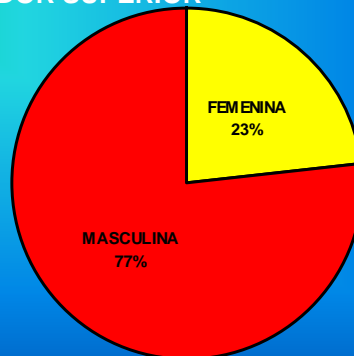

SOCORRISTAS

FEMENINA: 2330
MASCULINA: 6164
TOTAL: 8494

DEPORTISTAS

DEPORTISTAS

FEMENINA: 285
MASCULINA: 271
TOTAL: 556

FEMENINA: 693
MASCULINA: 560
TOTAL: 1253

FEMENINA: 814
MASCULINA: 1034
TOTAL: 1848

DEPORTE FEDERADO Y DEPORTE ESCOLAR

FEDERADO: 3657

ESCOLAR: 5908

Total deportistas (federado+ escolar) = 9565

TÉCNICOS

MONITOR

FEMENINA: 8
MASCULINA: 18
TOTAL: 26

ENTRENADOR AUXILIAR

FEMENINA: 7
MASCULINA: 22
TOTAL: 29

ENTRENADOR SUPERIOR

FEMENINA: 23
MASCULINA: 76
TOTAL: 99

ÁRBITROS TOTALES

ÁRBITROS

JUEZ CRONO

FEMENINA: 96
MASCULINA: 83
TOTAL: 179

ARBITRO AUXILIAR

FEMENINA: 115
MASCULINA: 128
TOTAL: 243