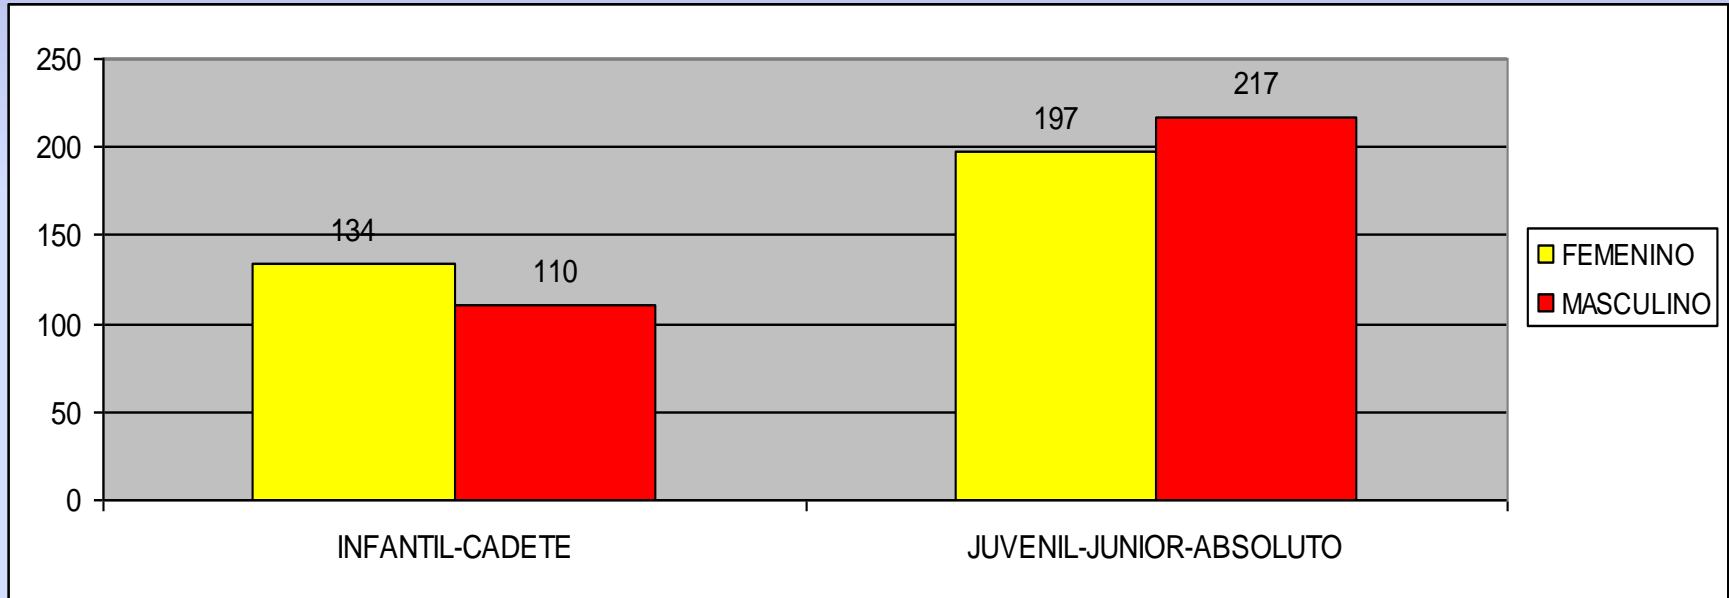

ARBITRO NACIONAL

FEMENINA: 50
MASCULINA: 64
TOTAL: 114

ARBITRO INTERNACIONAL

FEMENINA: 9
MASCULINA: 11
TOTAL: 20

PROFESORES

FEMENINA: 13
MASCULINA: 113
TOTAL: 126

ACTUACIONES ARBITRALES

Árbitros nacionales

CAMPEONATO DE ESPAÑA

FEMENINA: 42
MASCULINA: 38
TOTAL: 80

Árbitros internacionales

CAMPEONATOS INTERNACIONALES

FEMENINA: 2
MASCULINA: 1
TOTAL: 3

PARTICIPACIÓN EN CAMPEONATOS DE ESPAÑA

Campeonato de Invierno

PARTICIPACIÓN EN CAMPEONATOS DE ESPAÑA

Campeonato Primavera

PARTICIPACIÓN EN CAMPEONATOS DE ESPAÑA

Campeonato de Verano

PARTICIPACIÓN EN CAMPEONATOS DE ESPAÑA

Máster

PARTICIPACIÓN EN CAMPEONATOS DE ESPAÑA