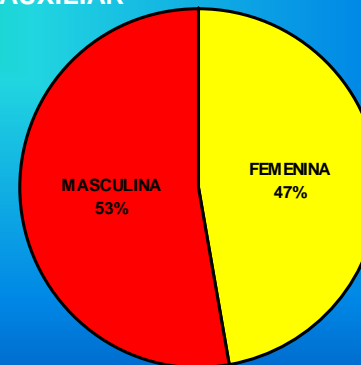

ENTRENADOR SUPERIOR

FEMENINA: 23
MASCULINA: 76
TOTAL: 99

ÁRBITROS TOTALES

ÁRBITROS

JUEZ CRONO

FEMENINA: 96
MASCULINA: 83
TOTAL: 179

ARBITRO AUXILIAR

FEMENINA: 115
MASCULINA: 128
TOTAL: 243

ARBITRO NACIONAL

FEMENINA: 50
MASCULINA: 64
TOTAL: 114

ARBITRO INTERNACIONAL

FEMENINA: 9
MASCULINA: 11
TOTAL: 20

PROFESORES

FEMENINA: 13
MASCULINA: 113
TOTAL: 126

ACTUACIONES ARBITRALES

Árbitros nacionales