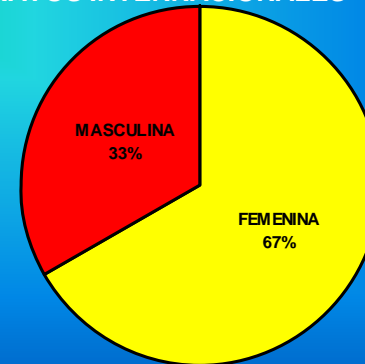

ENTRENADOR SUPERIOR

FEMENINA: 23
MASCULINA: 76
TOTAL: 99

ÁRBITROS TOTALES

ÁRBITROS

JUEZ CRONO

FEMENINA: 96
MASCULINA: 83
TOTAL: 179

ARBITRO AUXILIAR

FEMENINA: 115
MASCULINA: 128
TOTAL: 243

ARBITRO NACIONAL

FEMENINA: 50
MASCULINA: 64
TOTAL: 114

ARBITRO INTERNACIONAL

FEMENINA: 9
MASCULINA: 11
TOTAL: 20

PROFESORES

FEMENINA: 13
MASCULINA: 113
TOTAL: 126

ACTUACIONES ARBITRALES

Árbitros nacionales

CAMPEONATO DE ESPAÑA

FEMENINA: 42
MASCULINA: 38
TOTAL: 80

Árbitros internacionales

CAMPEONATOS INTERNACIONALES

FEMENINA: 2
MASCULINA: 1
TOTAL: 3

PARTICIPACIÓN EN CAMPEONATOS DE ESPAÑA

Campeonato de Invierno