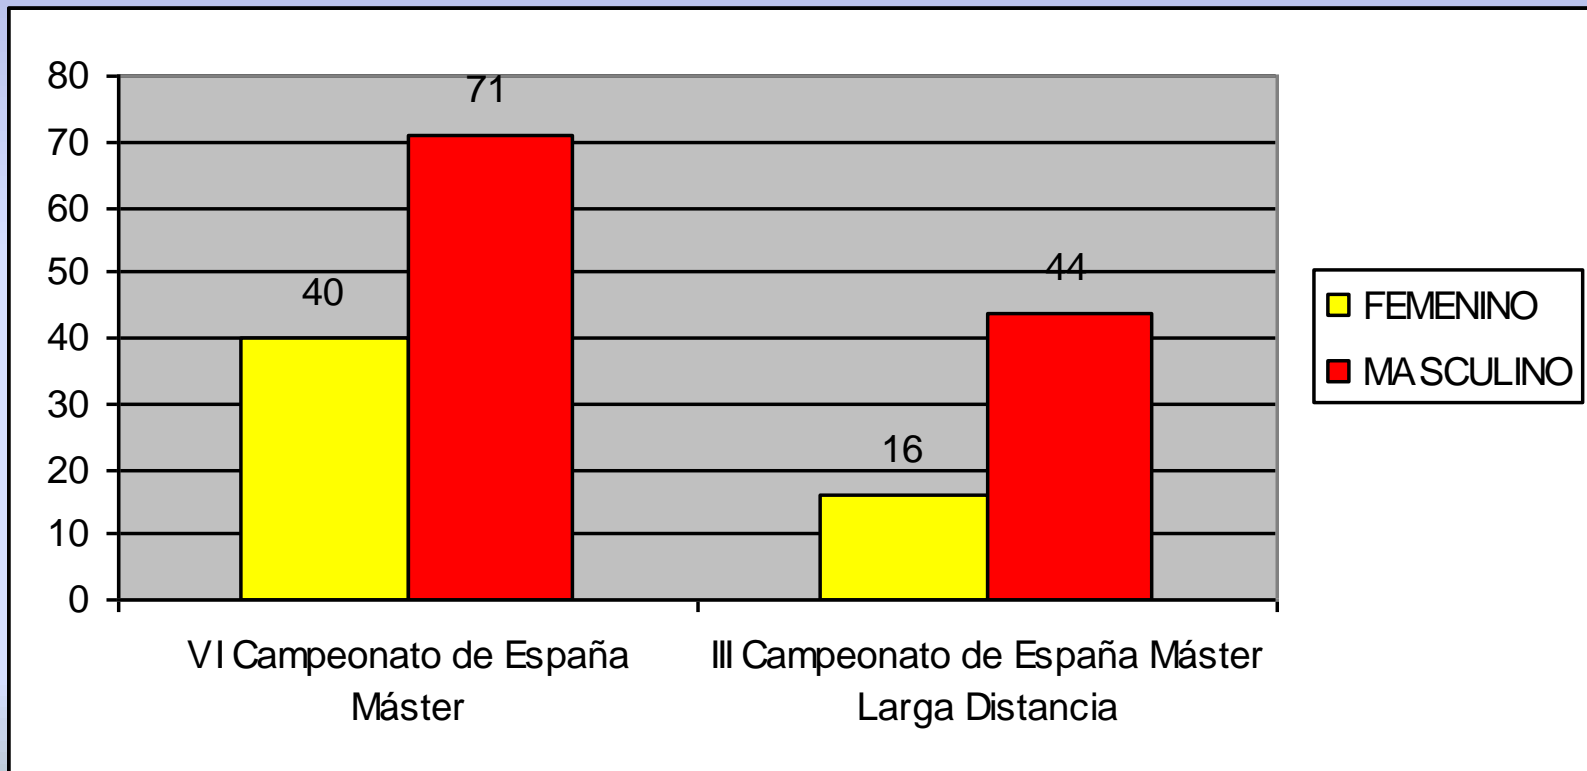

ARBITRO NACIONAL

FEMENINA: 50
MASCULINA: 64
TOTAL: 114

ARBITRO INTERNACIONAL

FEMENINA: 9
MASCULINA: 11
TOTAL: 20

PROFESORES

FEMENINA: 13
MASCULINA: 113
TOTAL: 126

ACTUACIONES ARBITRALES

Árbitros nacionales

CAMPEONATO DE ESPAÑA

FEMENINA: 42
MASCULINA: 38
TOTAL: 80

Árbitros internacionales

CAMPEONATOS INTERNACIONALES

FEMENINA: 2
MASCULINA: 1
TOTAL: 3

PARTICIPACIÓN EN CAMPEONATOS DE ESPAÑA

Campeonato de Invierno

PARTICIPACIÓN EN CAMPEONATOS DE ESPAÑA

Campeonato Primavera

PARTICIPACIÓN EN CAMPEONATOS DE ESPAÑA

Campeonato de Verano

PARTICIPACIÓN EN CAMPEONATOS DE ESPAÑA

Máster

PARTICIPACIÓN EN CAMPEONATOS DE ESPAÑA