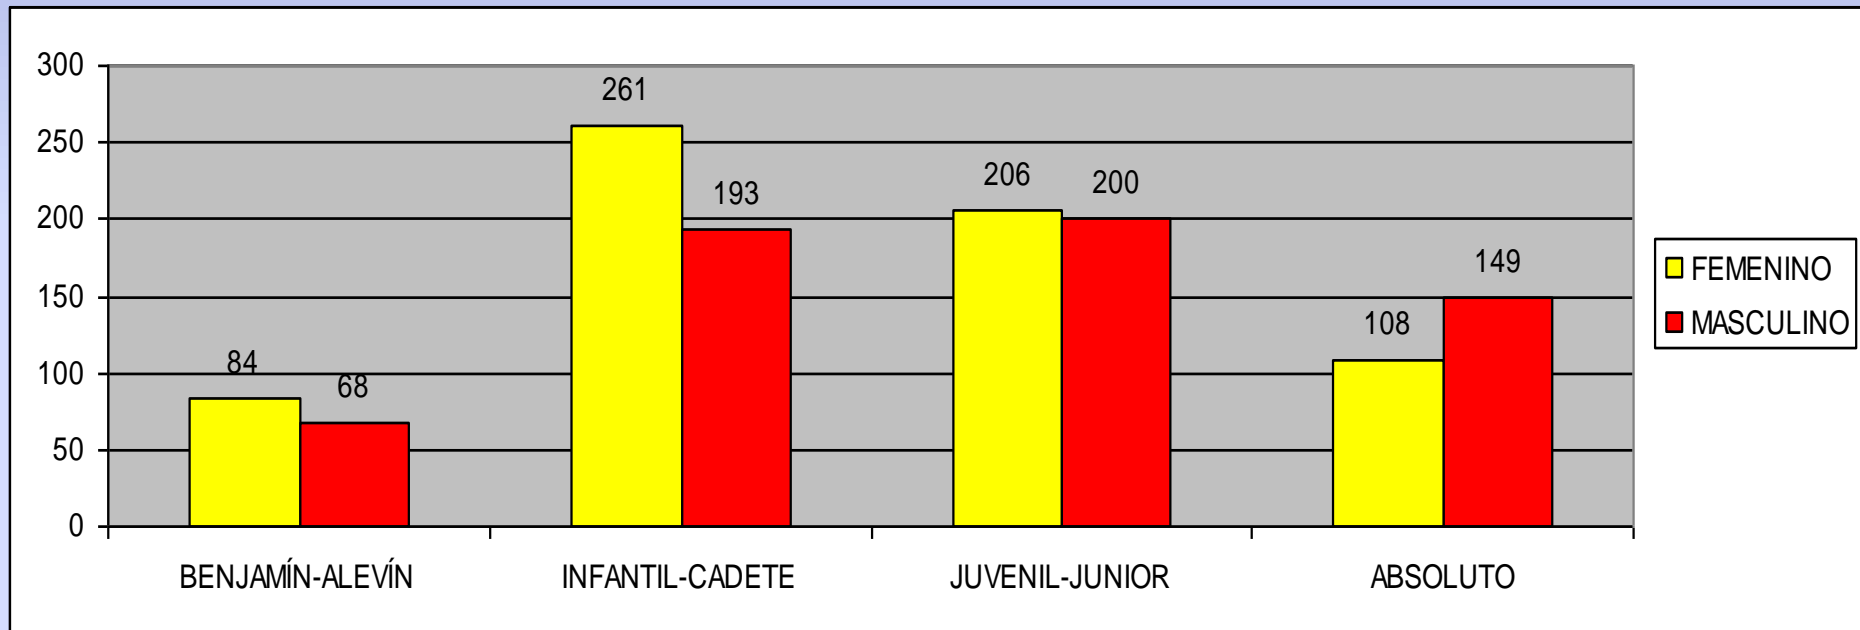

PARTICIPACIÓN EN CAMPEONATOS DE ESPAÑA

Campeonato de Verano