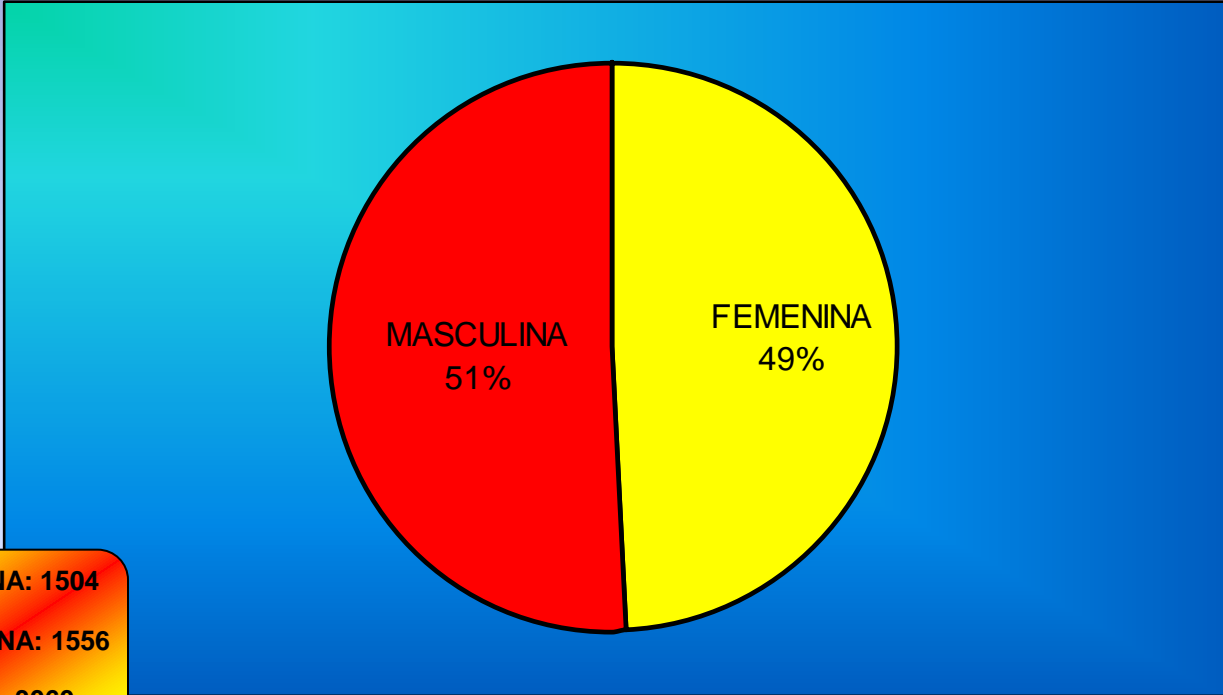

JUNTA DIRECTIVA

FEMENINA: 3
MASCULINA: 8
TOTAL: 11

COMISIONES

FEMENINA: 35
MASCULINA: 42
TOTAL: 77

FEDERACIONES INTERNACIONALES

EN FEDERACIÓN EUROPEA

FEMENINA: 2
MASCULINA: 2
TOTAL: 4

EN FEDERACIÓN MUNDIAL

FEMENINA: 5
MASCULINA: 2
TOTAL: 7

LICENCIAS TOTALES

FEMENINA: 3098
MASCULINA: 5533
TOTAL: 8631

SOCORRISTAS

FEMENINA: 1226
MASCULINA: 3410
TOTAL: 4636

DEPORTISTAS TOTALES

FEMENINA: 1504
MASCULINA: 1556
TOTAL: 3060