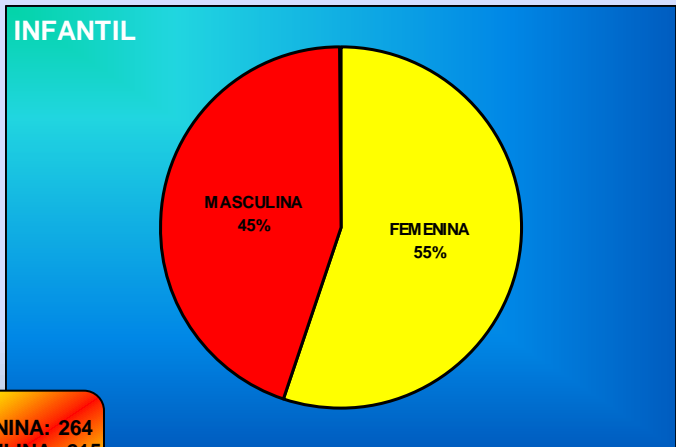

JUNTA DIRECTIVA

FEMENINA: 3
MASCULINA: 8
TOTAL: 11

COMISIONES

FEMENINA: 35
MASCULINA: 42
TOTAL: 77

FEDERACIONES INTERNACIONALES

EN FEDERACIÓN EUROPEA

FEMENINA: 2
MASCULINA: 2
TOTAL: 4

EN FEDERACIÓN MUNDIAL

FEMENINA: 5
MASCULINA: 2
TOTAL: 7

LICENCIAS TOTALES

FEMENINA: 3098
MASCULINA: 5533
TOTAL: 8631

SOCORRISTAS

FEMENINA: 1226
MASCULINA: 3410
TOTAL: 4636

DEPORTISTAS TOTALES

FEMENINA: 1504
MASCULINA: 1556
TOTAL: 3060

DEPORTISTAS

FEMENINA: 97
MASCULINA: 83
TOTAL: 180

FEMENINA: 186
MASCULINA: 171
TOTAL: 357

FEMENINA: 264
MASCULINA: 215
TOTAL: 479

FEMENINA: 304
MASCULINA: 238
TOTAL: 542

DEPORTISTAS

FEMENINA: 255
MASCULINA: 220
TOTAL: 475