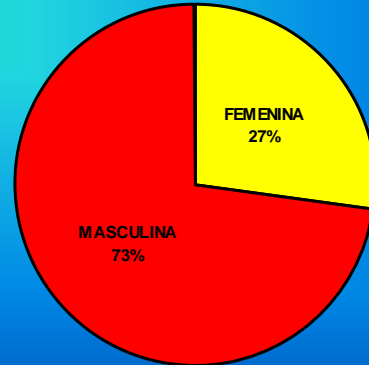

Real Federación Española de Salvamento y Socorrismo

Consejo Superior de Deportes

REAL FEDERACIÓN ESPAÑOLA SALVAMENTO Y SOCORRISMO. 2016-2017

Federación Española de

RFESS

ASAMBLEA GENERAL

FEMENINA: 20
MASCULINA: 45
TOTAL: 65

JUNTA DIRECTIVA

FEMENINA: 3
MASCULINA: 8
TOTAL: 11

COMISIONES

FEMENINA: 35
MASCULINA: 42
TOTAL: 77

FEDERACIONES INTERNACIONALES

EN FEDERACIÓN EUROPEA

FEMENINA: 2
MASCULINA: 2
TOTAL: 4

EN FEDERACIÓN MUNDIAL