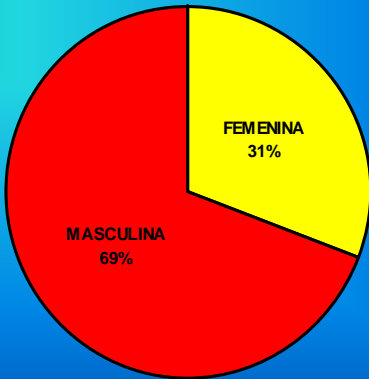

Real Federación Española de Salvamento y Socorrismo

Consejo Superior de Deportes

REAL FEDERACIÓN ESPAÑOLA SALVAMENTO Y SOCORRISMO. 2016-2017

Federación Española de

RFESS

ASAMBLEA GENERAL

FEMENINA: 20
MASCULINA: 45
TOTAL: 65

JUNTA DIRECTIVA

FEMENINA: 3
MASCULINA: 8
TOTAL: 11

COMISIONES

FEMENINA: 35
MASCULINA: 42
TOTAL: 77

FEDERACIONES INTERNACIONALES

EN FEDERACIÓN EUROPEA

FEMENINA: 2
MASCULINA: 2
TOTAL: 4

EN FEDERACIÓN MUNDIAL