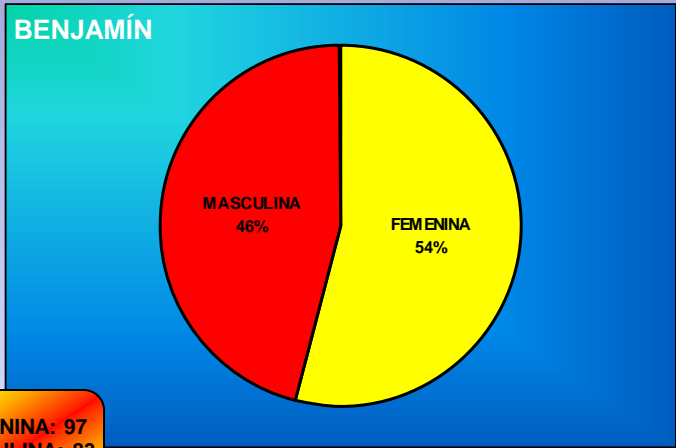

JUNTA DIRECTIVA

FEMENINA: 3
MASCULINA: 8
TOTAL: 11

COMISIONES

FEMENINA: 35
MASCULINA: 42
TOTAL: 77

FEDERACIONES INTERNACIONALES

EN FEDERACIÓN EUROPEA

FEMENINA: 2
MASCULINA: 2
TOTAL: 4

EN FEDERACIÓN MUNDIAL

FEMENINA: 5
MASCULINA: 2
TOTAL: 7

LICENCIAS TOTALES

FEMENINA: 3098
MASCULINA: 5533
TOTAL: 8631

SOCORRISTAS

FEMENINA: 1226
MASCULINA: 3410
TOTAL: 4636

DEPORTISTAS TOTALES

FEMENINA: 1504
MASCULINA: 1556
TOTAL: 3060

DEPORTISTAS

FEMENINA: 97
MASCULINA: 83
TOTAL: 180

FEMENINA: 186
MASCULINA: 171
TOTAL: 357

FEMENINA: 264
MASCULINA: 215
TOTAL: 479

FEMENINA: 304
MASCULINA: 238
TOTAL: 542

DEPORTISTAS

FEMENINA: 255
MASCULINA: 220
TOTAL: 475