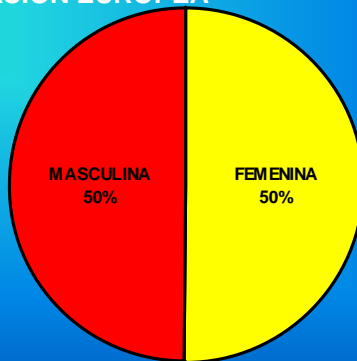

JUNTA DIRECTIVA

FEMENINA: 3
MASCULINA: 8
TOTAL: 11

COMISIONES

FEMENINA: 35
MASCULINA: 42
TOTAL: 77

FEDERACIONES INTERNACIONALES

EN FEDERACIÓN EUROPEA

FEMENINA: 2
MASCULINA: 2
TOTAL: 4

EN FEDERACIÓN MUNDIAL

FEMENINA: 5
MASCULINA: 2
TOTAL: 7

LICENCIAS TOTALES

FEMENINA: 3098
MASCULINA: 5533
TOTAL: 8631

SOCORRISTAS

FEMENINA: 1226
MASCULINA: 3410
TOTAL: 4636

DEPORTISTAS TOTALES

FEMENINA: 1504
MASCULINA: 1556
TOTAL: 3060