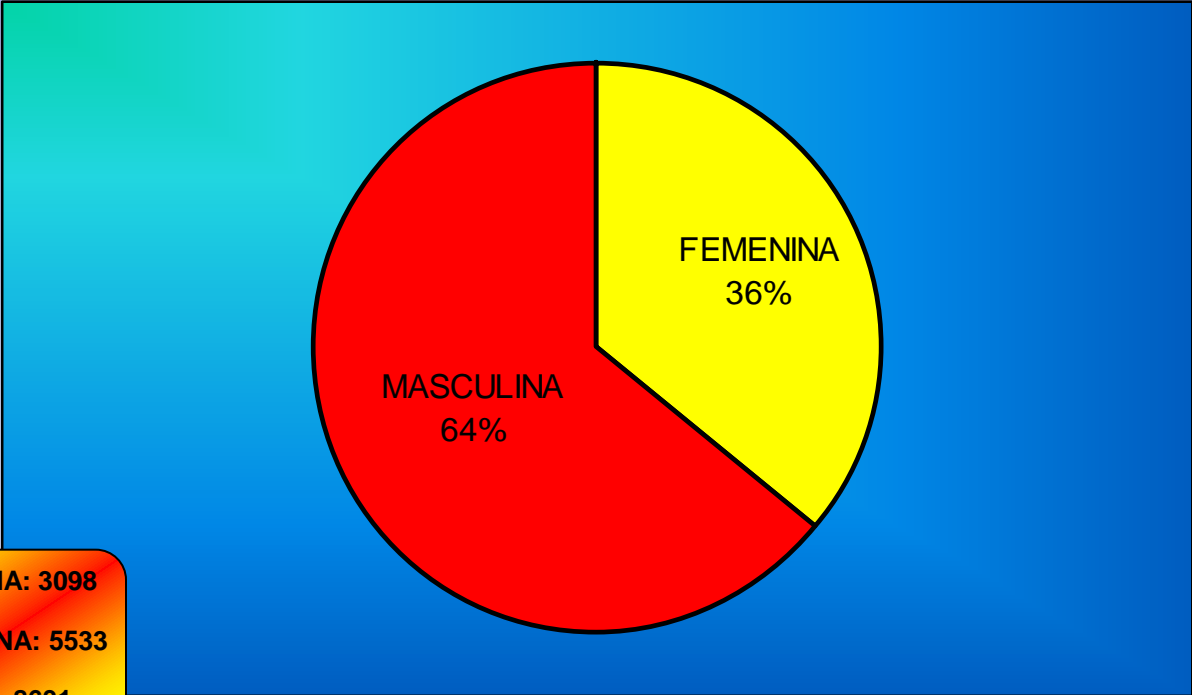

Real Federación Española de Salvamento y Socorrismo

Consejo Superior de Deportes

REAL FEDERACIÓN ESPAÑOLA SALVAMENTO Y SOCORRISMO. 2016-2017

Federación Española de

RFESS

ASAMBLEA GENERAL

FEMENINA: 20
MASCULINA: 45
TOTAL: 65

JUNTA DIRECTIVA

FEMENINA: 3
MASCULINA: 8
TOTAL: 11

COMISIONES

FEMENINA: 35
MASCULINA: 42
TOTAL: 77

FEDERACIONES INTERNACIONALES

EN FEDERACIÓN EUROPEA

FEMENINA: 2
MASCULINA: 2
TOTAL: 4

EN FEDERACIÓN MUNDIAL

FEMENINA: 5
MASCULINA: 2
TOTAL: 7

LICENCIAS TOTALES

FEMENINA: 3098
MASCULINA: 5533
TOTAL: 8631

SOCORRISTAS

FEMENINA: 1226
MASCULINA: 3410
TOTAL: 4636

DEPORTISTAS TOTALES

FEMENINA: 1504
MASCULINA: 1556
TOTAL: 3060