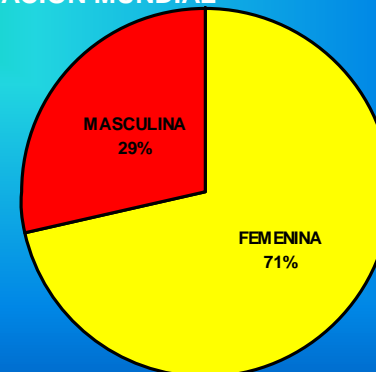

JUNTA DIRECTIVA

FEMENINA: 3
MASCULINA: 8
TOTAL: 11

COMISIONES

FEMENINA: 35
MASCULINA: 42
TOTAL: 77

FEDERACIONES INTERNACIONALES

EN FEDERACIÓN EUROPEA

FEMENINA: 2
MASCULINA: 2
TOTAL: 4

EN FEDERACIÓN MUNDIAL

FEMENINA: 5
MASCULINA: 2
TOTAL: 7

LICENCIAS TOTALES

FEMENINA: 3098
MASCULINA: 5533
TOTAL: 8631

SOCORRISTAS

FEMENINA: 1226
MASCULINA: 3410
TOTAL: 4636

DEPORTISTAS TOTALES

FEMENINA: 1504
MASCULINA: 1556
TOTAL: 3060