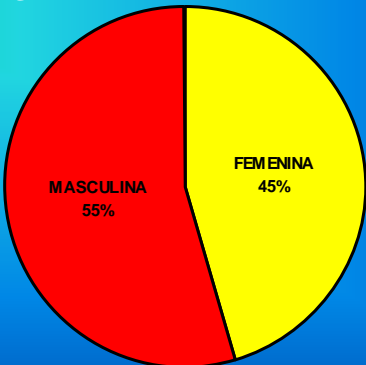

Real Federación Española de Salvamento y Socorrismo

Consejo Superior de Deportes

REAL FEDERACIÓN ESPAÑOLA SALVAMENTO Y SOCORRISMO. 2016-2017

Federación Española de

RFESS

ASAMBLEA GENERAL

FEMENINA: 20
MASCULINA: 45
TOTAL: 65

JUNTA DIRECTIVA

FEMENINA: 3
MASCULINA: 8
TOTAL: 11

COMISIONES

FEMENINA: 35
MASCULINA: 42
TOTAL: 77

FEDERACIONES INTERNACIONALES

EN FEDERACIÓN EUROPEA

FEMENINA: 2
MASCULINA: 2
TOTAL: 4

EN FEDERACIÓN MUNDIAL