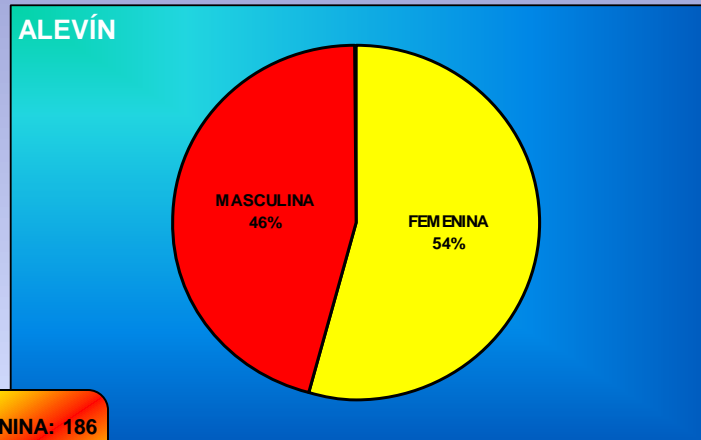

FEMENINA: 186
MASCULINA: 171
TOTAL: 357