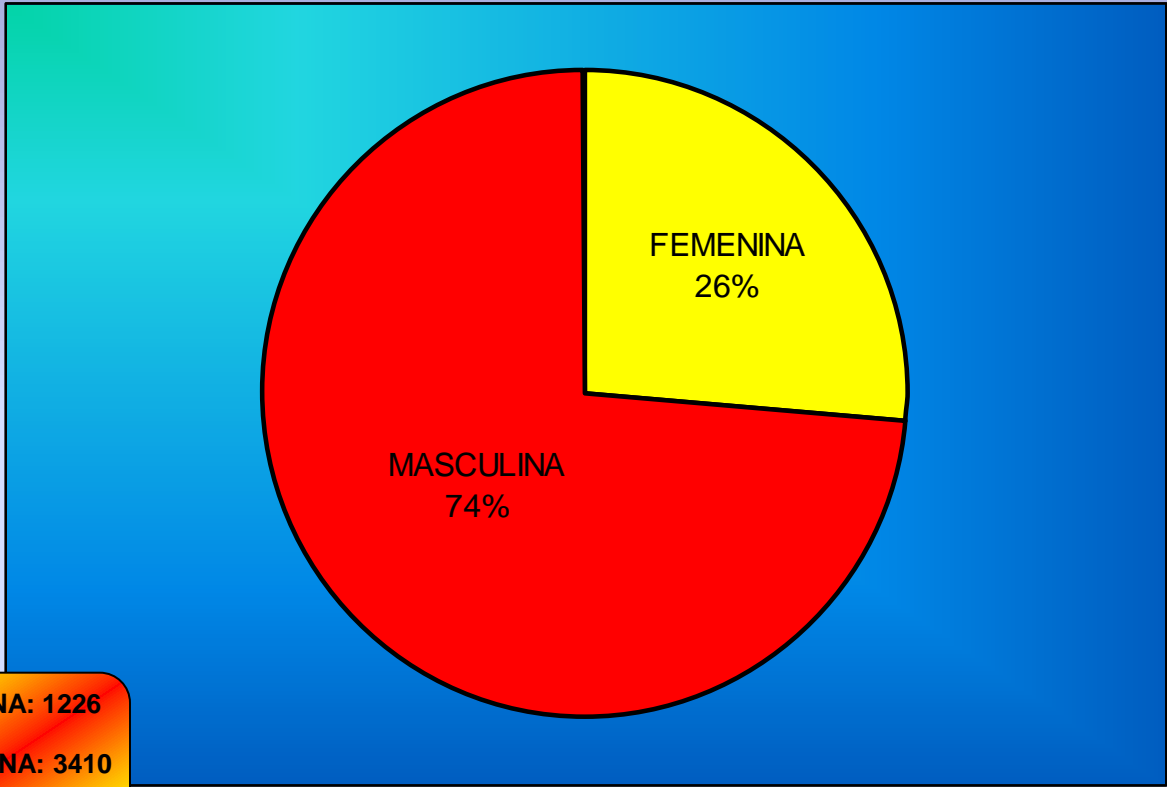

Real Federación Española de Salvamento y Socorrismo

Consejo Superior de Deportes

REAL FEDERACIÓN ESPAÑOLA SALVAMENTO Y SOCORRISMO. 2016-2017

Federación Española de

RFESS

ASAMBLEA GENERAL

FEMENINA: 20
MASCULINA: 45
TOTAL: 65

JUNTA DIRECTIVA

FEMENINA: 3
MASCULINA: 8
TOTAL: 11

COMISIONES

FEMENINA: 35
MASCULINA: 42
TOTAL: 77

FEDERACIONES INTERNACIONALES

EN FEDERACIÓN EUROPEA

FEMENINA: 2
MASCULINA: 2
TOTAL: 4

EN FEDERACIÓN MUNDIAL

FEMENINA: 5
MASCULINA: 2
TOTAL: 7

LICENCIAS TOTALES

FEMENINA: 3098
MASCULINA: 5533
TOTAL: 8631

SOCORRISTAS

FEMENINA: 1226
MASCULINA: 3410
TOTAL: 4636

DEPORTISTAS TOTALES

FEMENINA: 1504
MASCULINA: 1556
TOTAL: 3060