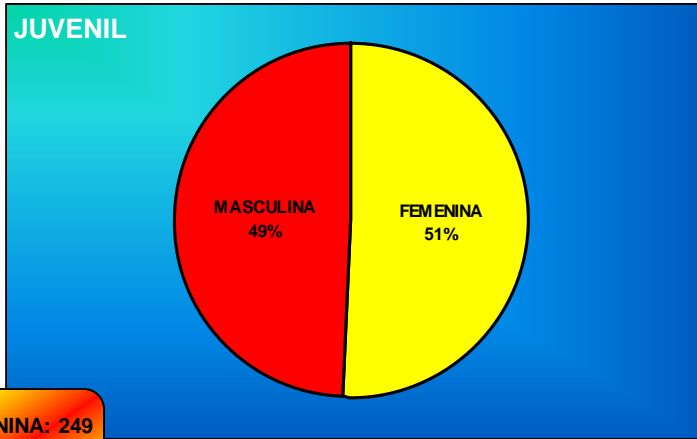

Consejo
Superior de
Deportes

REAL FEDERACIÓN ESPAÑOLA SALVAMENTO Y SOCORRISMO. 2015-2016

LICENCIAS TOTALES

FEMENINA: 2892
MASCULINA: 5293
TOTAL: 8185

DEPORTISTAS TOTALES

DEPORTISTAS

FEMENINA: 74
MASCULINA: 79
TOTAL: 153

FEMENINA: 131
MASCULINA: 111
TOTAL: 242

FEMENINA: 244
MASCULINA: 221
TOTAL: 465

FEMENINA: 327
MASCULINA: 236
TOTAL: 563

DEPORTISTAS

FEMENINA: 249
MASCULINA: 243
TOTAL: 492

FEMENINA: 166
MASCULINA: 169
TOTAL: 335

FEMENINA: 241
MASCULINA: 407
TOTAL: 648

TÉCNICOS

FEMENINA: 22
MASCULINA: 38
TOTAL: 60

FEMENINA: 3
MASCULINA: 24
TOTAL: 27

FEMENINA: 22
MASCULINA: 67
TOTAL: 89

ARBITROS

FEMENINA: 158
MASCULINA: 110
TOTAL: 268