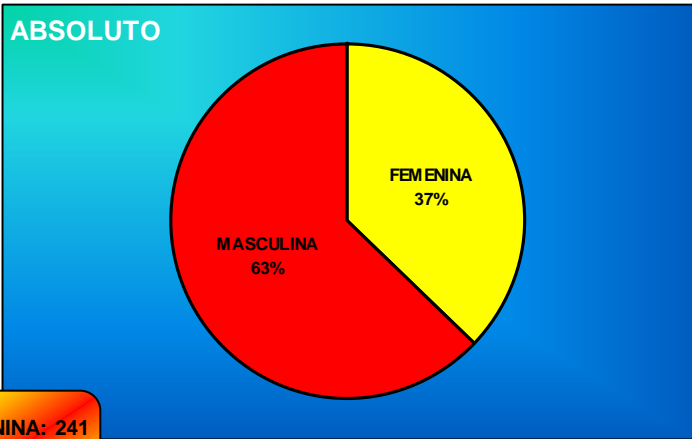

Consejo
Superior de
Deportes

REAL FEDERACIÓN ESPAÑOLA SALVAMENTO Y SOCORRISMO. 2015-2016

LICENCIAS TOTALES

FEMENINA: 2892
MASCULINA: 5293
TOTAL: 8185

DEPORTISTAS TOTALES

DEPORTISTAS

FEMENINA: 74
MASCULINA: 79
TOTAL: 153

FEMENINA: 131
MASCULINA: 111
TOTAL: 242

FEMENINA: 244
MASCULINA: 221
TOTAL: 465

FEMENINA: 327
MASCULINA: 236
TOTAL: 563

DEPORTISTAS

FEMENINA: 249
MASCULINA: 243
TOTAL: 492

FEMENINA: 166
MASCULINA: 169
TOTAL: 335

FEMENINA: 241
MASCULINA: 407
TOTAL: 648

TÉCNICOS

FEMENINA: 22
MASCULINA: 38
TOTAL: 60

FEMENINA: 3
MASCULINA: 24
TOTAL: 27

FEMENINA: 22
MASCULINA: 67
TOTAL: 89

ARBITROS

FEMENINA: 158
MASCULINA: 110
TOTAL: 268