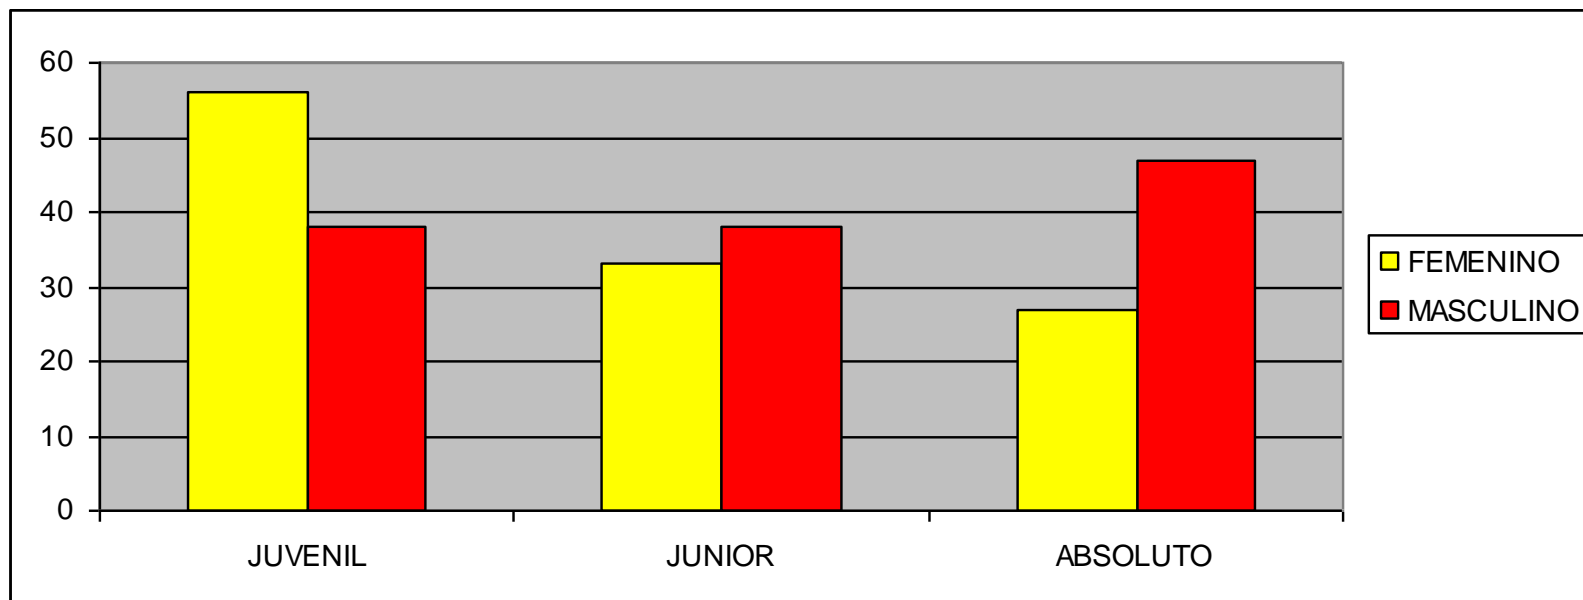

PARTICIPACIÓN EN CAMPEONATOS DE ESPAÑA

Open Primavera