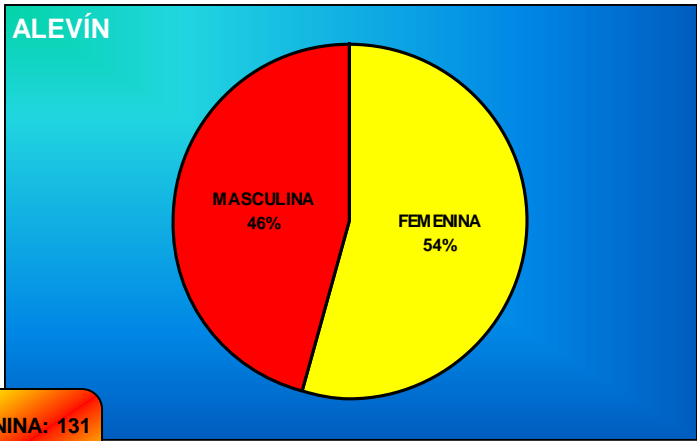

Consejo
Superior de
Deportes

REAL FEDERACIÓN ESPAÑOLA SALVAMENTO Y SOCORRISMO. 2015-2016

LICENCIAS TOTALES

FEMENINA: 2892
MASCULINA: 5293
TOTAL: 8185

DEPORTISTAS TOTALES

DEPORTISTAS

FEMENINA: 74
MASCULINA: 79
TOTAL: 153