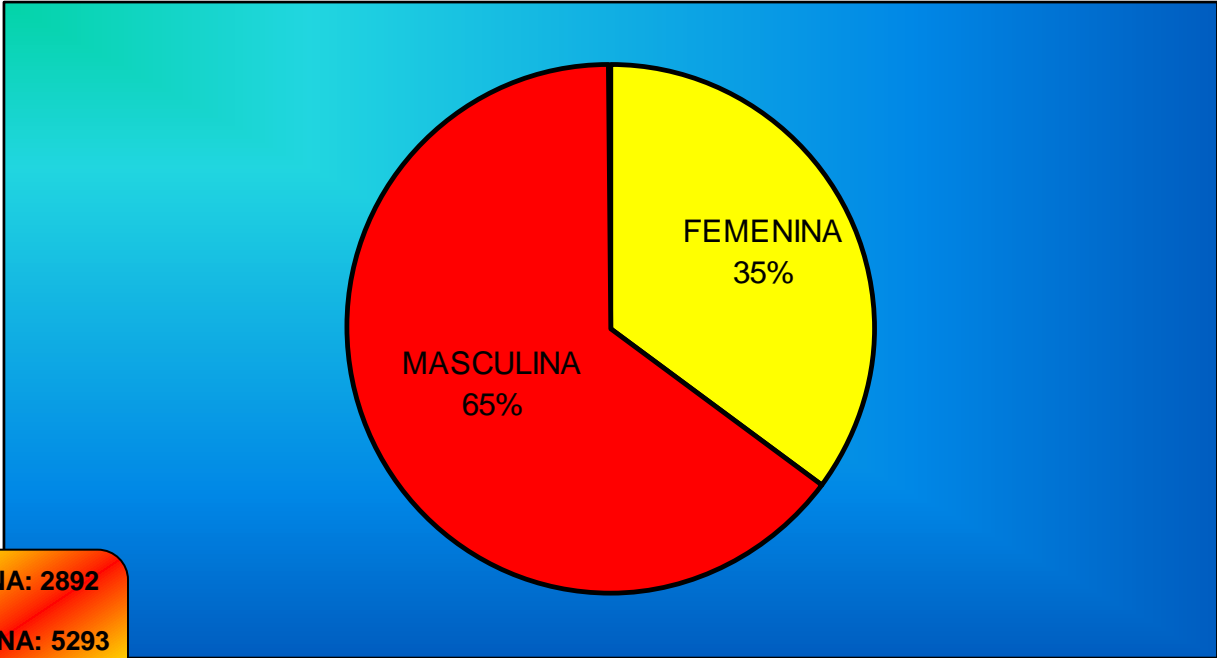

Consejo
Superior de
Deportes

REAL FEDERACIÓN ESPAÑOLA SALVAMENTO Y SOCORRISMO. 2015-2016

LICENCIAS TOTALES

FEMENINA: 2892
MASCULINA: 5293
TOTAL: 8185

DEPORTISTAS TOTALES

DEPORTISTAS

FEMENINA: 74
MASCULINA: 79
TOTAL: 153

FEMENINA: 131
MASCULINA: 111
TOTAL: 242

FEMENINA: 244
MASCULINA: 221
TOTAL: 465

FEMENINA: 327
MASCULINA: 236
TOTAL: 563

DEPORTISTAS

FEMENINA: 249
MASCULINA: 243
TOTAL: 492

FEMENINA: 166
MASCULINA: 169
TOTAL: 335