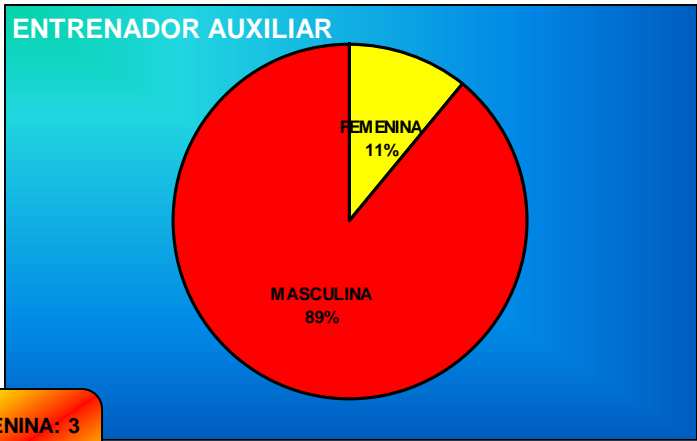

Consejo
Superior de
Deportes

REAL FEDERACIÓN ESPAÑOLA SALVAMENTO Y SOCORRISMO. 2015-2016

LICENCIAS TOTALES

FEMENINA: 2892
MASCULINA: 5293
TOTAL: 8185

DEPORTISTAS TOTALES

DEPORTISTAS

FEMENINA: 74
MASCULINA: 79
TOTAL: 153

FEMENINA: 131
MASCULINA: 111
TOTAL: 242

FEMENINA: 244
MASCULINA: 221
TOTAL: 465

FEMENINA: 327
MASCULINA: 236
TOTAL: 563

DEPORTISTAS

FEMENINA: 249
MASCULINA: 243
TOTAL: 492

FEMENINA: 166
MASCULINA: 169
TOTAL: 335

FEMENINA: 241
MASCULINA: 407
TOTAL: 648

TÉCNICOS

FEMENINA: 22
MASCULINA: 38
TOTAL: 60

FEMENINA: 3
MASCULINA: 24
TOTAL: 27

FEMENINA: 22
MASCULINA: 67
TOTAL: 89

ARBITROS

FEMENINA: 158
MASCULINA: 110
TOTAL: 268