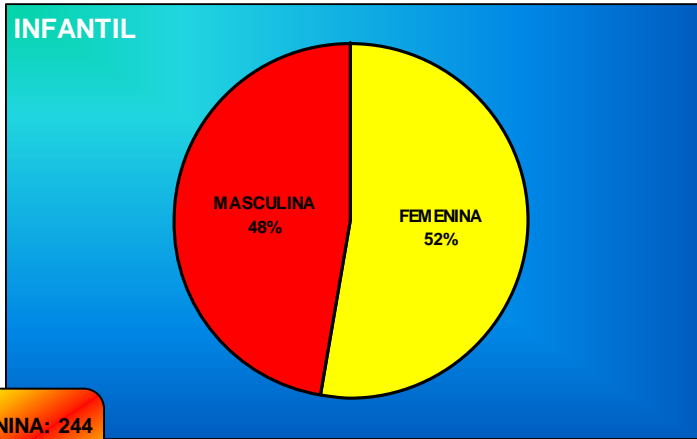

Consejo
Superior de
Deportes

REAL FEDERACIÓN ESPAÑOLA SALVAMENTO Y SOCORRISMO. 2015-2016

LICENCIAS TOTALES

FEMENINA: 2892
MASCULINA: 5293
TOTAL: 8185

DEPORTISTAS TOTALES

DEPORTISTAS

FEMENINA: 74
MASCULINA: 79
TOTAL: 153

FEMENINA: 131
MASCULINA: 111
TOTAL: 242

FEMENINA: 244
MASCULINA: 221
TOTAL: 465

FEMENINA: 327
MASCULINA: 236
TOTAL: 563

DEPORTISTAS

FEMENINA: 249
MASCULINA: 243
TOTAL: 492

FEMENINA: 166
MASCULINA: 169
TOTAL: 335