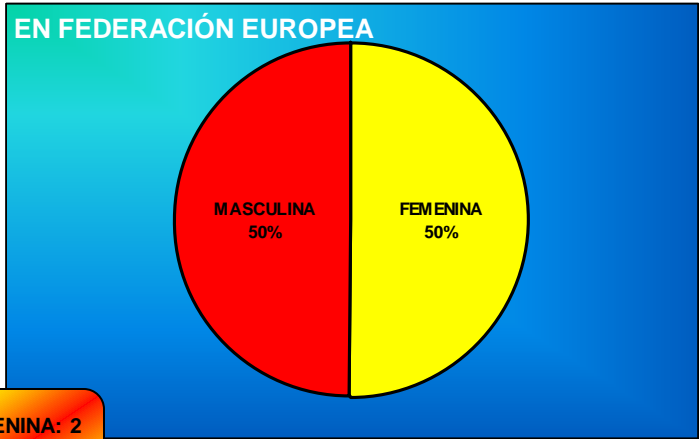

FEDERACIONES INTERNACIONALES

FEMENINA: 2
MASCULINA: 2
TOTAL: 4