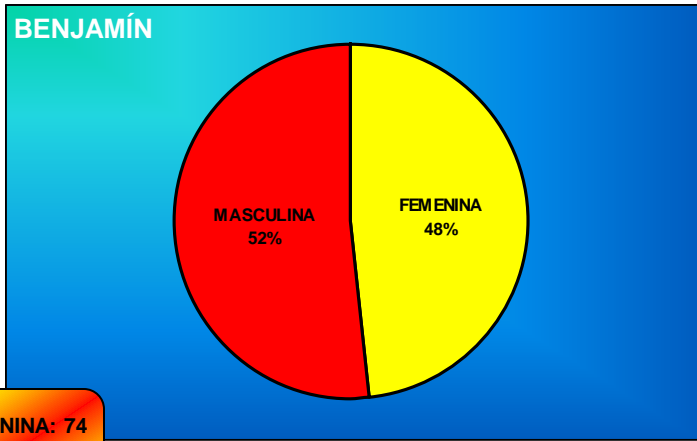

Consejo
Superior de
Deportes

REAL FEDERACIÓN ESPAÑOLA SALVAMENTO Y SOCORRISMO. 2015-2016

LICENCIAS TOTALES

FEMENINA: 2892
MASCULINA: 5293
TOTAL: 8185

DEPORTISTAS TOTALES

DEPORTISTAS

FEMENINA: 74
MASCULINA: 79
TOTAL: 153

FEMENINA: 131
MASCULINA: 111
TOTAL: 242

FEMENINA: 244
MASCULINA: 221
TOTAL: 465

FEMENINA: 327
MASCULINA: 236
TOTAL: 563

DEPORTISTAS

FEMENINA: 249
MASCULINA: 243
TOTAL: 492

FEMENINA: 166
MASCULINA: 169
TOTAL: 335