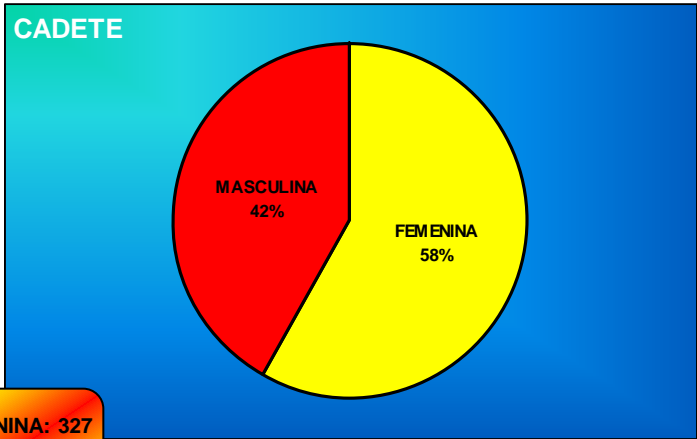

Consejo
Superior de
Deportes

REAL FEDERACIÓN ESPAÑOLA SALVAMENTO Y SOCORRISMO. 2015-2016

LICENCIAS TOTALES

FEMENINA: 2892
MASCULINA: 5293
TOTAL: 8185

DEPORTISTAS TOTALES

DEPORTISTAS

FEMENINA: 74
MASCULINA: 79
TOTAL: 153

FEMENINA: 131
MASCULINA: 111
TOTAL: 242

FEMENINA: 244
MASCULINA: 221
TOTAL: 465

FEMENINA: 327
MASCULINA: 236
TOTAL: 563

DEPORTISTAS

FEMENINA: 249
MASCULINA: 243
TOTAL: 492

FEMENINA: 166
MASCULINA: 169
TOTAL: 335