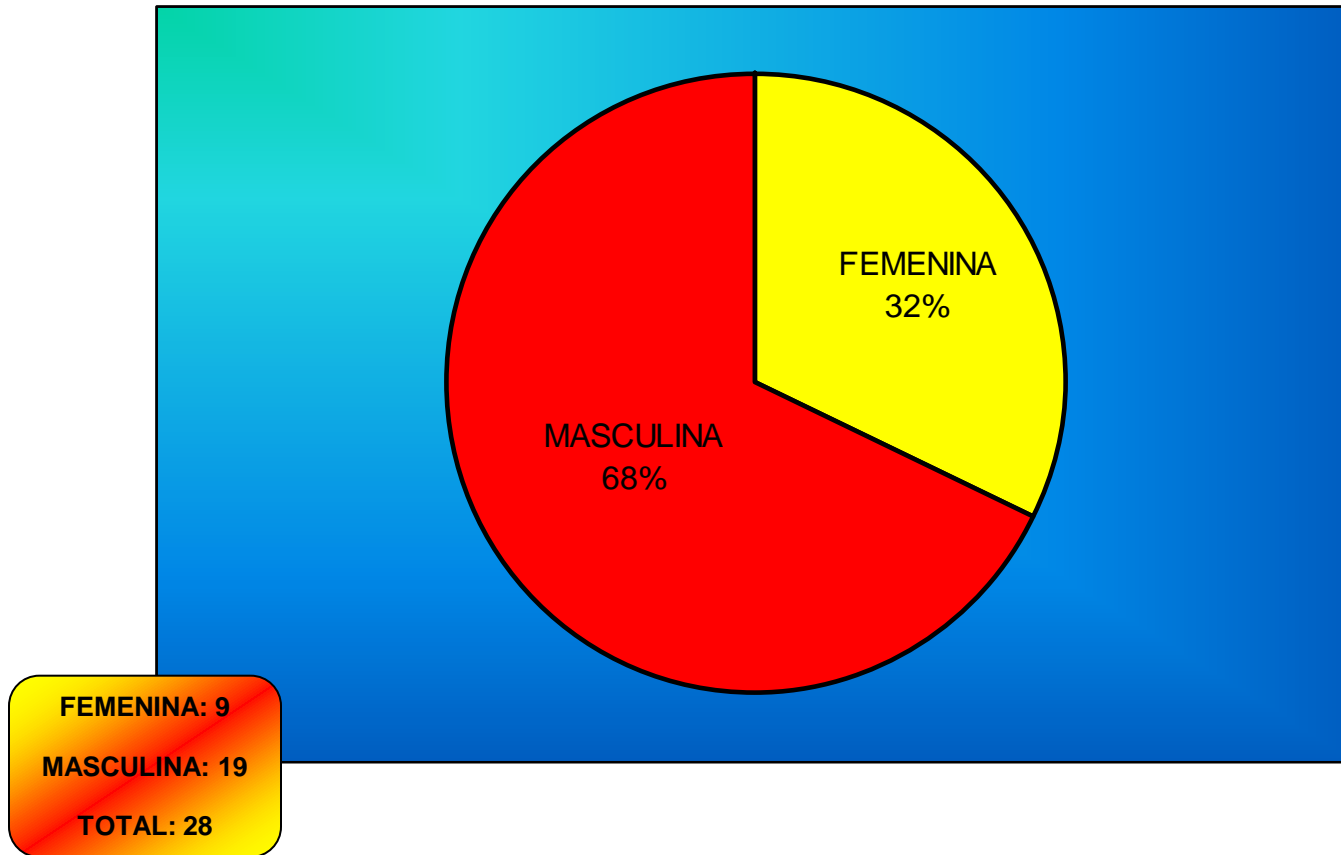

FEMENINA: 241
MASCULINA: 407
TOTAL: 648

TÉCNICOS

FEMENINA: 22
MASCULINA: 38
TOTAL: 60

FEMENINA: 3
MASCULINA: 24
TOTAL: 27

FEMENINA: 22
MASCULINA: 67
TOTAL: 89

ARBITROS

FEMENINA: 158
MASCULINA: 110
TOTAL: 268

FEMENINA: 73
MASCULINA: 97
TOTAL: 170

FEMENINA: 46
MASCULINA: 59
TOTAL: 105

SOCORRISTAS

FEMENINA: 1078
MASCULINA: 3257
TOTAL: 4335

PROFESORES

FEMENINA: 47
MASCULINA: 153
TOTAL: 205

DIRECTIVOS

PRIMEROS AUXILIOS

ACTUACIONES ARBITRALES EN CAMPEONATOS DE ESPAÑA

FEMENINA: 26
MASCULINA: 30
TOTAL: 56

FEDERACIÓN ESPAÑOLA

ASAMBLEA GENERAL

FEMENINA: 12
MASCULINA: 43
TOTAL: 55

JUNTA DIRECTIVA

FEMENINA: 3
MASCULINA: 8
TOTAL: 11