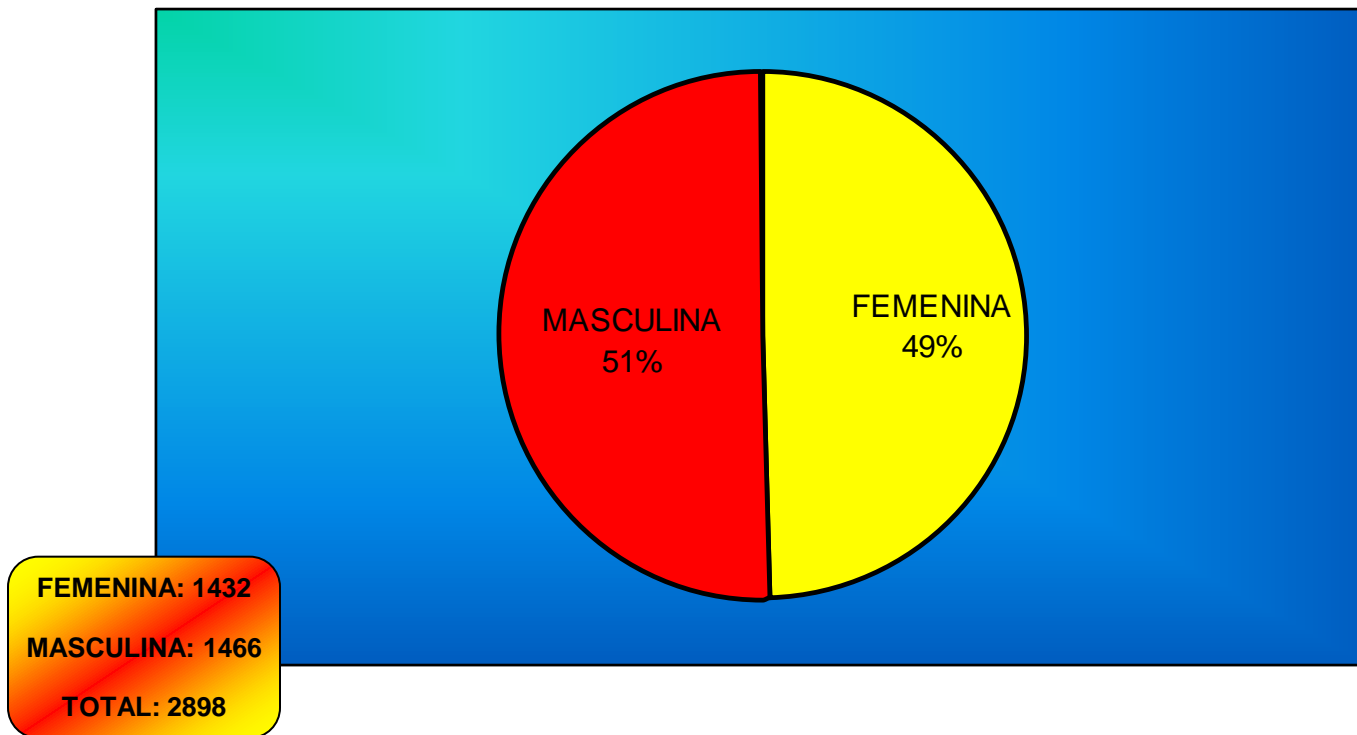

Consejo
Superior de
Deportes

REAL FEDERACIÓN ESPAÑOLA SALVAMENTO Y SOCORRISMO. 2015-2016

LICENCIAS TOTALES

FEMENINA: 2892
MASCULINA: 5293
TOTAL: 8185

DEPORTISTAS TOTALES

DEPORTISTAS

FEMENINA: 74
MASCULINA: 79
TOTAL: 153

FEMENINA: 131
MASCULINA: 111
TOTAL: 242

FEMENINA: 244
MASCULINA: 221
TOTAL: 465

FEMENINA: 327
MASCULINA: 236
TOTAL: 563

DEPORTISTAS

FEMENINA: 249
MASCULINA: 243
TOTAL: 492

FEMENINA: 166
MASCULINA: 169
TOTAL: 335