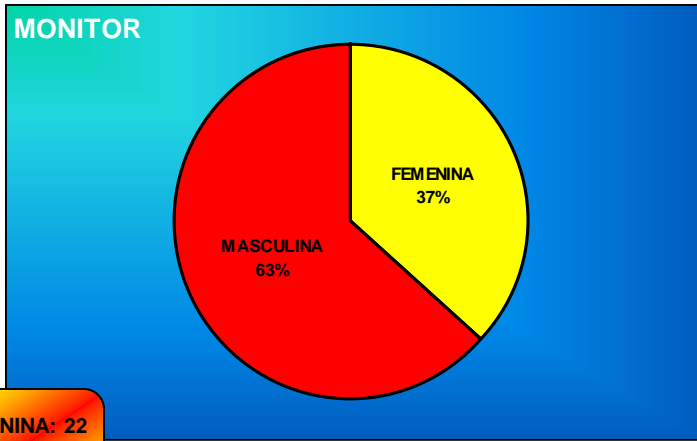

Consejo
Superior de
Deportes

REAL FEDERACIÓN ESPAÑOLA SALVAMENTO Y SOCORRISMO. 2015-2016

LICENCIAS TOTALES

FEMENINA: 2892
MASCULINA: 5293
TOTAL: 8185

DEPORTISTAS TOTALES

DEPORTISTAS

FEMENINA: 74
MASCULINA: 79
TOTAL: 153

FEMENINA: 131
MASCULINA: 111
TOTAL: 242

FEMENINA: 244
MASCULINA: 221
TOTAL: 465

FEMENINA: 327
MASCULINA: 236
TOTAL: 563

DEPORTISTAS

FEMENINA: 249
MASCULINA: 243
TOTAL: 492

FEMENINA: 166
MASCULINA: 169
TOTAL: 335

FEMENINA: 241
MASCULINA: 407
TOTAL: 648

TÉCNICOS

FEMENINA: 22
MASCULINA: 38
TOTAL: 60

FEMENINA: 3
MASCULINA: 24
TOTAL: 27

FEMENINA: 22
MASCULINA: 67
TOTAL: 89

ARBITROS

FEMENINA: 158
MASCULINA: 110
TOTAL: 268