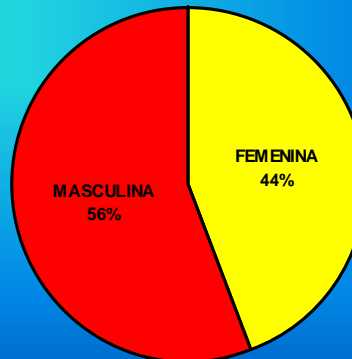

FEMENINA: 73
MASCULINA: 97
TOTAL: 170

FEMENINA: 46
MASCULINA: 59
TOTAL: 105

SOCORRISTAS

FEMENINA: 1078
MASCULINA: 3257
TOTAL: 4335

PROFESORES

FEMENINA: 47
MASCULINA: 153
TOTAL: 205

DIRECTIVOS

PRIMEROS AUXILIOS

ACTUACIONES ARBITRALES EN CAMPEONATOS DE ESPAÑA

FEMENINA: 26
MASCULINA: 30
TOTAL: 56

FEDERACIÓN ESPAÑOLA

ASAMBLEA GENERAL

FEMENINA: 12
MASCULINA: 43
TOTAL: 55

JUNTA DIRECTIVA

FEMENINA: 3
MASCULINA: 8
TOTAL: 11

COMITÉS

FEMENINA: 31
MASCULINA: 39
TOTAL: 70

FEDERACIONES INTERNACIONALES

FEMENINA: 2
MASCULINA: 2
TOTAL: 4

FEMENINA: 1
MASCULINA: 0
TOTAL: 1

PARTICIPACIÓN EN CAMPEONATOS DE ESPAÑA

Campeonatos de Invierno

PARTICIPACIÓN EN CAMPEONATOS DE ESPAÑA