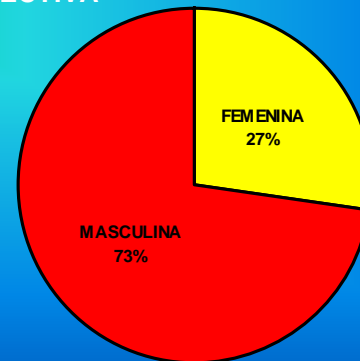

FEMENINA: 73
MASCULINA: 97
TOTAL: 170

FEMENINA: 46
MASCULINA: 59
TOTAL: 105

SOCORRISTAS

FEMENINA: 1078
MASCULINA: 3257
TOTAL: 4335

PROFESORES

FEMENINA: 47
MASCULINA: 153
TOTAL: 205

DIRECTIVOS

PRIMEROS AUXILIOS

ACTUACIONES ARBITRALES EN CAMPEONATOS DE ESPAÑA

FEMENINA: 26
MASCULINA: 30
TOTAL: 56

FEDERACIÓN ESPAÑOLA

ASAMBLEA GENERAL

FEMENINA: 12
MASCULINA: 43
TOTAL: 55

JUNTA DIRECTIVA

FEMENINA: 3
MASCULINA: 8
TOTAL: 11