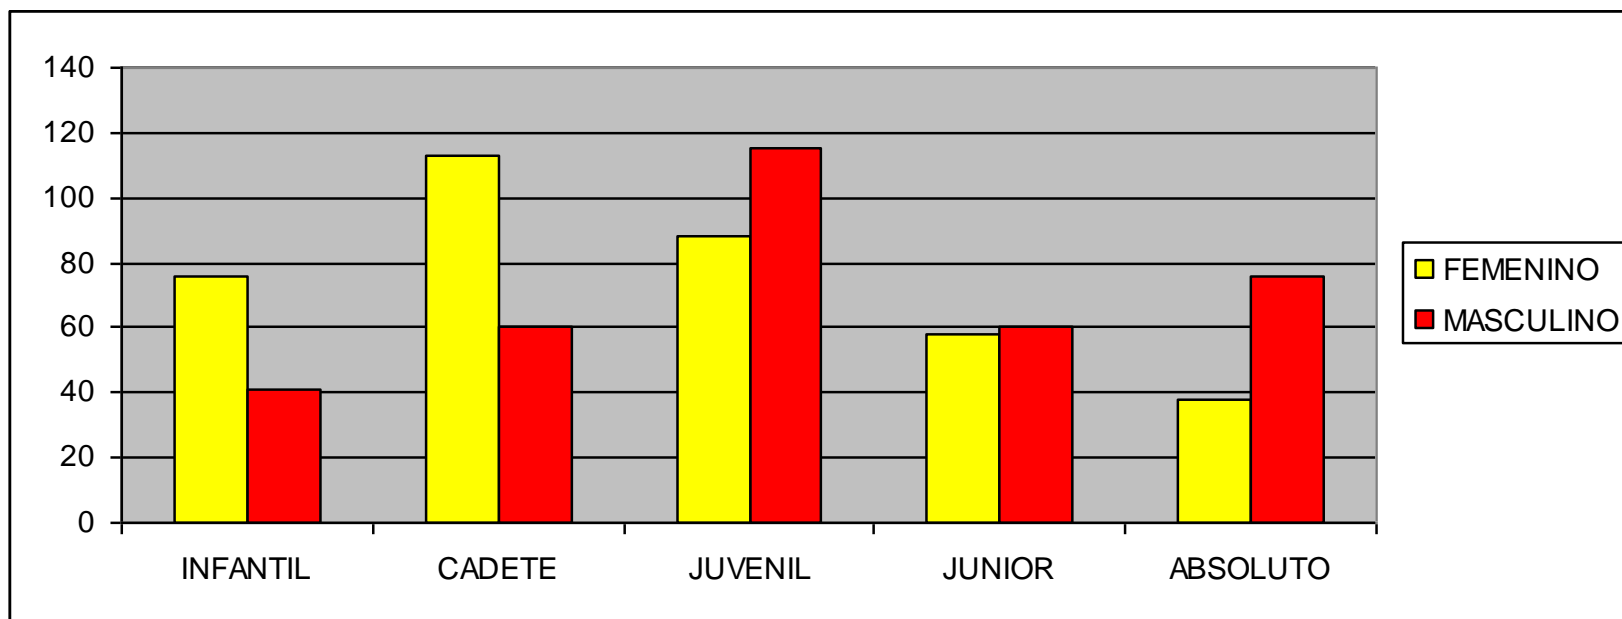

ACTUACIONES ARBITRALES EN CAMPEONATOS DE ESPAÑA

FEMENINA: 26
MASCULINA: 30
TOTAL: 56

FEDERACIÓN ESPAÑOLA

ASAMBLEA GENERAL

FEMENINA: 12
MASCULINA: 43
TOTAL: 55

JUNTA DIRECTIVA

FEMENINA: 3
MASCULINA: 8
TOTAL: 11

COMITÉS

FEMENINA: 31
MASCULINA: 39
TOTAL: 70

FEDERACIONES INTERNACIONALES

FEMENINA: 2
MASCULINA: 2
TOTAL: 4

FEMENINA: 1
MASCULINA: 0
TOTAL: 1

PARTICIPACIÓN EN CAMPEONATOS DE ESPAÑA

Campeonatos de Invierno

PARTICIPACIÓN EN CAMPEONATOS DE ESPAÑA