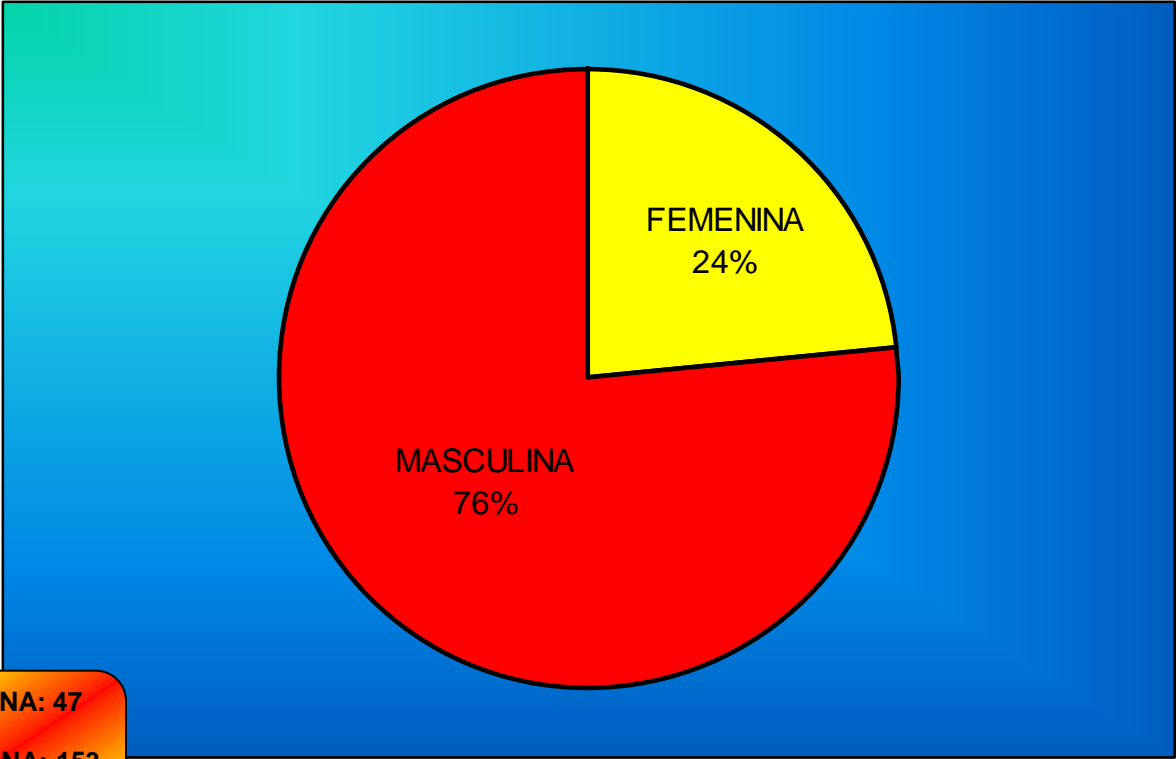

FEMENINA: 241
MASCULINA: 407
TOTAL: 648

TÉCNICOS

FEMENINA: 22
MASCULINA: 38
TOTAL: 60

FEMENINA: 3
MASCULINA: 24
TOTAL: 27

FEMENINA: 22
MASCULINA: 67
TOTAL: 89

ARBITROS

FEMENINA: 158
MASCULINA: 110
TOTAL: 268

FEMENINA: 73
MASCULINA: 97
TOTAL: 170

FEMENINA: 46
MASCULINA: 59
TOTAL: 105

SOCORRISTAS

FEMENINA: 1078
MASCULINA: 3257
TOTAL: 4335

PROFESORES

FEMENINA: 47
MASCULINA: 153
TOTAL: 205

DIRECTIVOS

PRIMEROS AUXILIOS

ACTUACIONES ARBITRALES EN CAMPEONATOS DE ESPAÑA

FEMENINA: 26
MASCULINA: 30
TOTAL: 56

FEDERACIÓN ESPAÑOLA

ASAMBLEA GENERAL

FEMENINA: 12
MASCULINA: 43
TOTAL: 55

JUNTA DIRECTIVA

FEMENINA: 3
MASCULINA: 8
TOTAL: 11