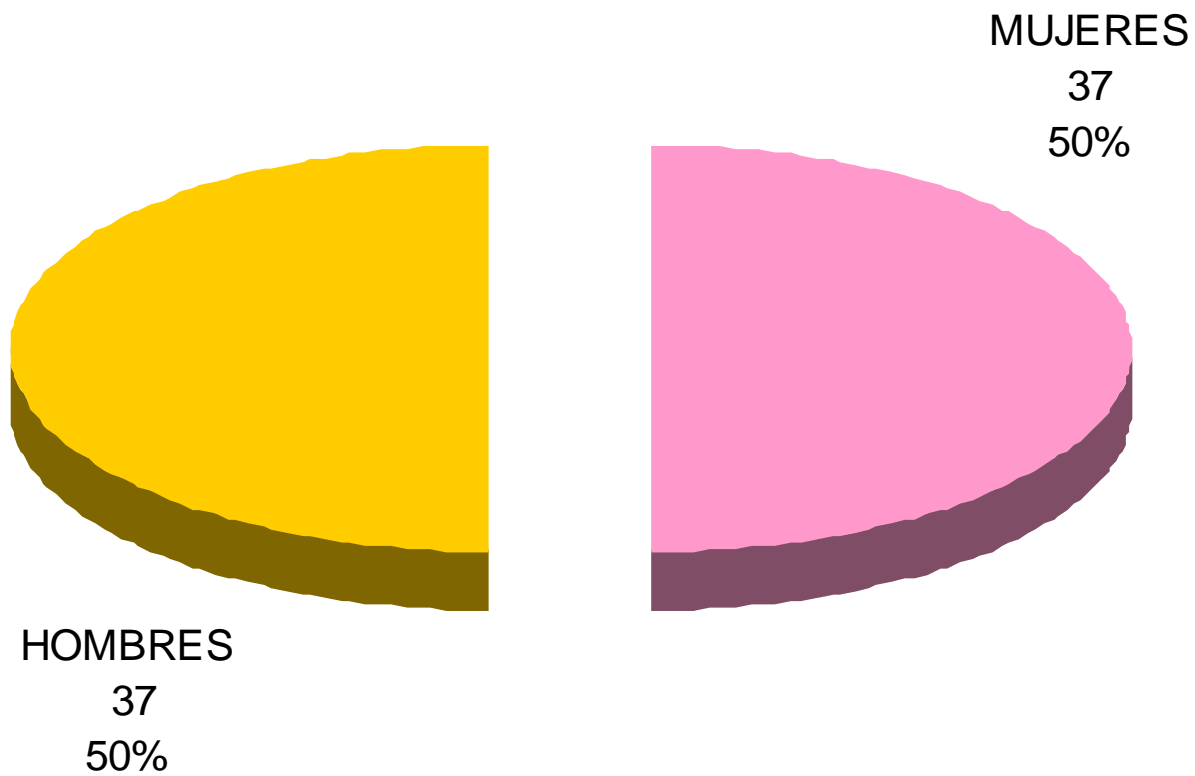

FEDERACIÓN ESPAÑOLA DE SALVAMENTO Y SOCORRISMO

CARGOS DIRECTIVOS FESS

Comités FESS

Miembros directivos

Datos 2009-10

LICENCIAS FESS - 11.115

DEPORTISTAS DE ALTO NIVEL

ESTAMENTO TÉCNICO

Datos 2009-10

ESTAMENTO ARBITRAL

ESTAMENTO ARBITRAL. Total de actuaciones :168

ESTAMENTO ARBITRAL

CRONOS

AUXILIARES

NACIONALES

50 Años Trabajando juntos