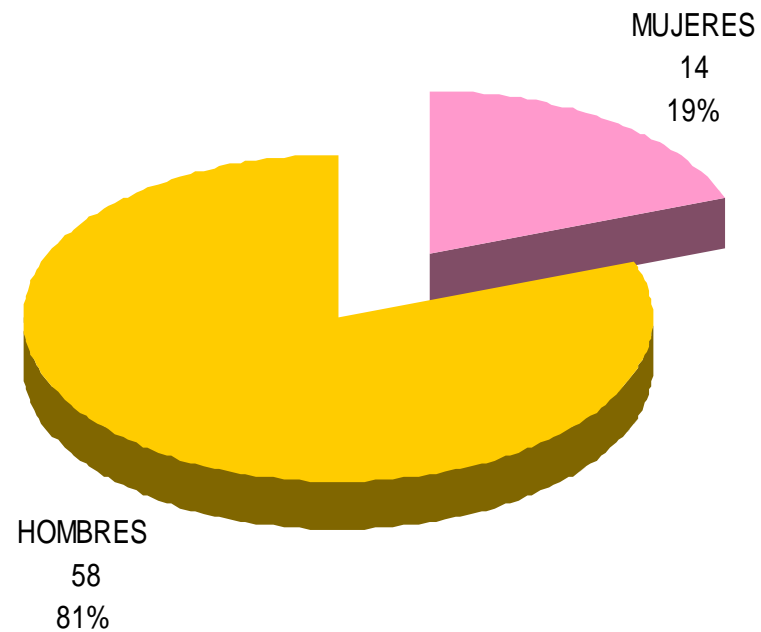

FEDERACIÓN ESPAÑOLA DE SALVAMENTO Y SOCORRISMO

CARGOS DIRECTIVOS FESS

Comités FESS

Miembros directivos

Datos 2009-10

LICENCIAS FESS - 11.115

DEPORTISTAS DE ALTO NIVEL

ESTAMENTO TÉCNICO

Datos 2009-10

ESTAMENTO ARBITRAL

ESTAMENTO ARBITRAL. Total de actuaciones :168

ESTAMENTO ARBITRAL

CRONOS

AUXILIARES

NACIONALES

50 Años Trabajando juntos