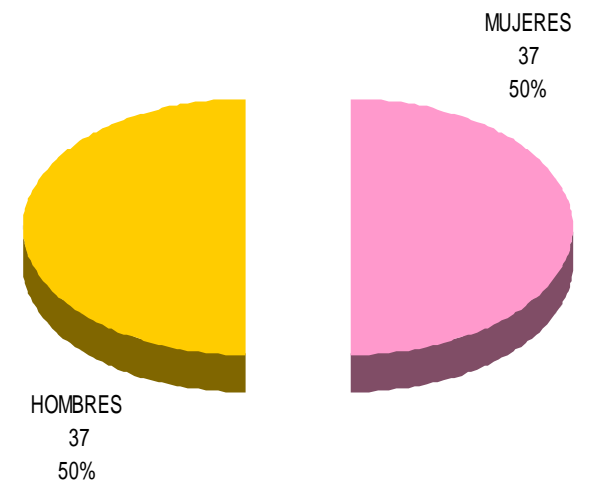

Datos 2009-10

ESTAMENTO ARBITRAL

ESTAMENTO ARBITRAL. Total de actuaciones :168

ESTAMENTO ARBITRAL

CRONOS

AUXILIARES

NACIONALES

50 Años Trabajando juntos