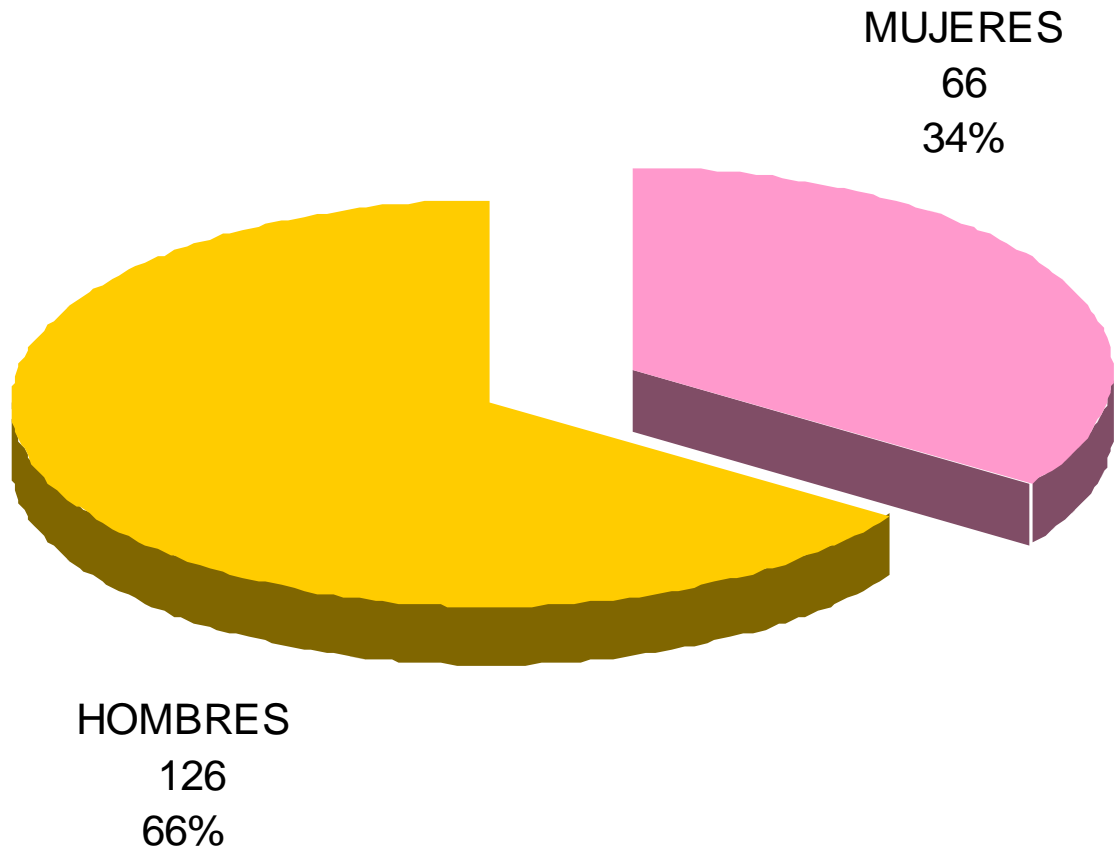

FEDERACIÓN ESPAÑOLA DE SALVAMENTO Y SOCORRISMO

CARGOS DIRECTIVOS FESS

Comités FESS

Miembros directivos

Datos 2009-10

LICENCIAS FESS - 11.115

DEPORTISTAS DE ALTO NIVEL

ESTAMENTO TÉCNICO

Datos 2009-10

ESTAMENTO ARBITRAL

ESTAMENTO ARBITRAL. Total de actuaciones :168

ESTAMENTO ARBITRAL

CRONOS

AUXILIARES

NACIONALES

50 Años Trabajando juntos