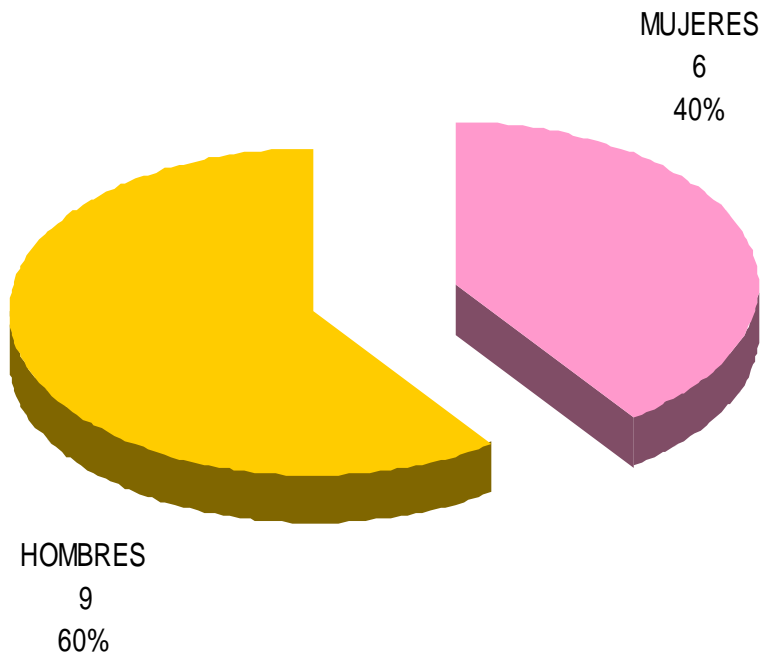

FEDERACIÓN ESPAÑOLA DE SALVAMENTO Y SOCORRISMO

CARGOS DIRECTIVOS FESS

Comités FESS

Miembros directivos

Datos 2009-10

LICENCIAS FESS - 11.115

DEPORTISTAS DE ALTO NIVEL

ESTAMENTO TÉCNICO

Datos 2009-10

ESTAMENTO ARBITRAL

ESTAMENTO ARBITRAL. Total de actuaciones :168

ESTAMENTO ARBITRAL

CRONOS

AUXILIARES

NACIONALES

50 Años Trabajando juntos