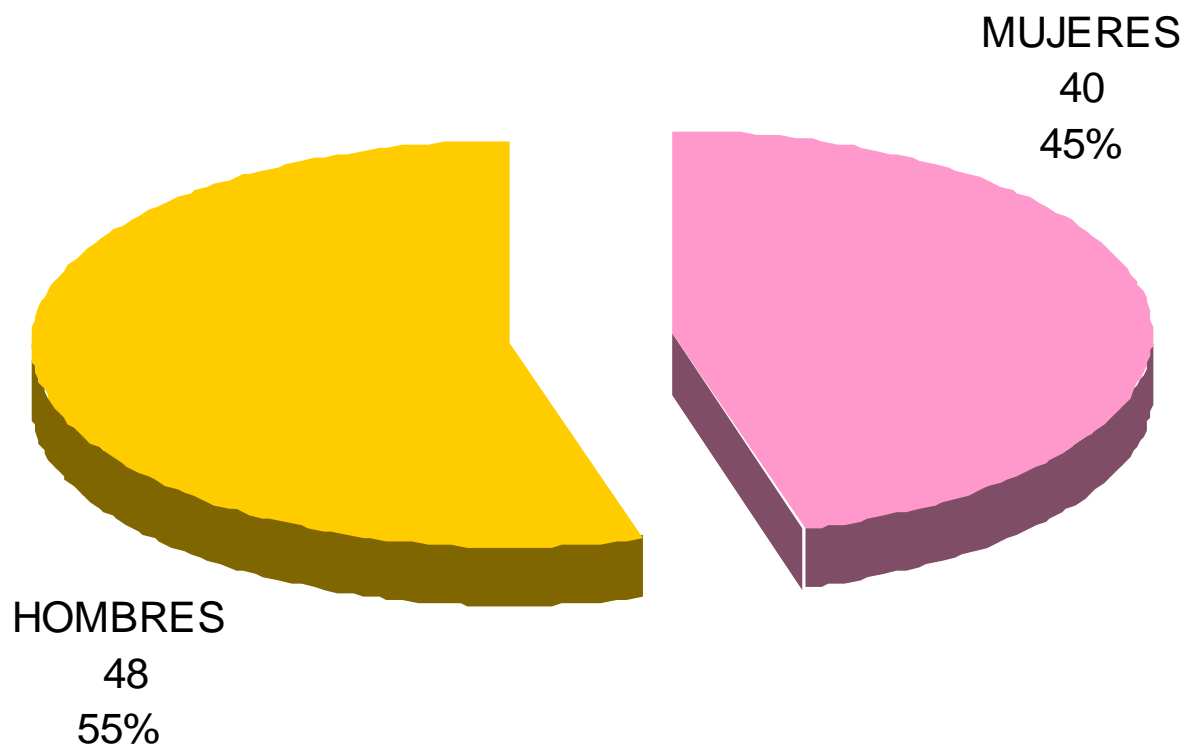

FEDERACIÓN ESPAÑOLA DE SALVAMENTO Y SOCORRISMO

CARGOS DIRECTIVOS FESS

Comités FESS

Miembros directivos

Datos 2009-10

LICENCIAS FESS - 11.115

DEPORTISTAS DE ALTO NIVEL

ESTAMENTO TÉCNICO

Datos 2009-10

ESTAMENTO ARBITRAL

ESTAMENTO ARBITRAL. Total de actuaciones :168

ESTAMENTO ARBITRAL

CRONOS

AUXILIARES

NACIONALES

50 Años Trabajando juntos