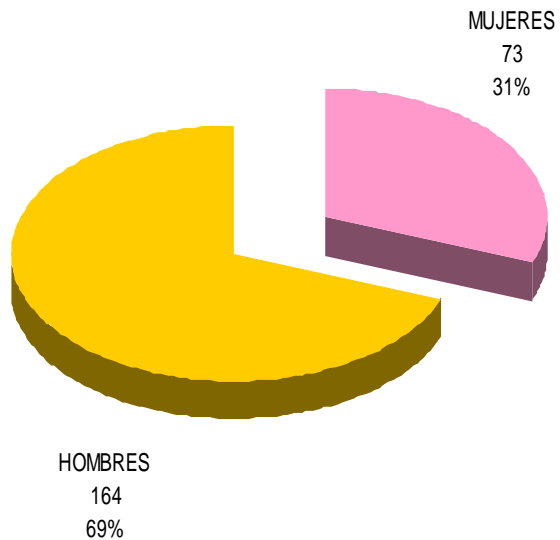

Datos 2009-10

ESTAMENTO ARBITRAL

ESTAMENTO ARBITRAL. Total de actuaciones :168

ESTAMENTO ARBITRAL

CRONOS

AUXILIARES

NACIONALES

50 Años Trabajando juntos