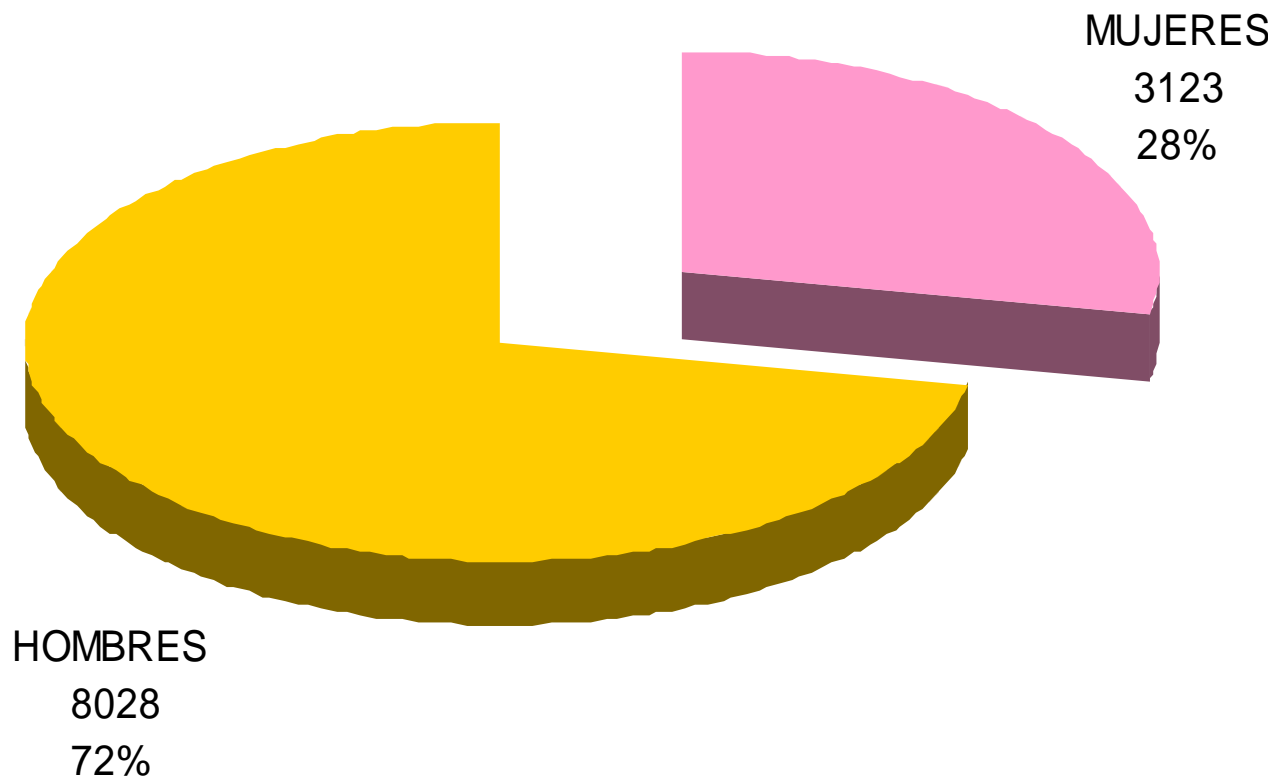

FEDERACIÓN ESPAÑOLA DE SALVAMENTO Y SOCORRISMO

CARGOS DIRECTIVOS FESS

Comités FESS

Miembros directivos

Datos 2009-10

LICENCIAS FESS - 11.115

DEPORTISTAS DE ALTO NIVEL

ESTAMENTO TÉCNICO

Datos 2009-10

ESTAMENTO ARBITRAL

ESTAMENTO ARBITRAL. Total de actuaciones :168

ESTAMENTO ARBITRAL

CRONOS

AUXILIARES

NACIONALES

50 Años Trabajando juntos