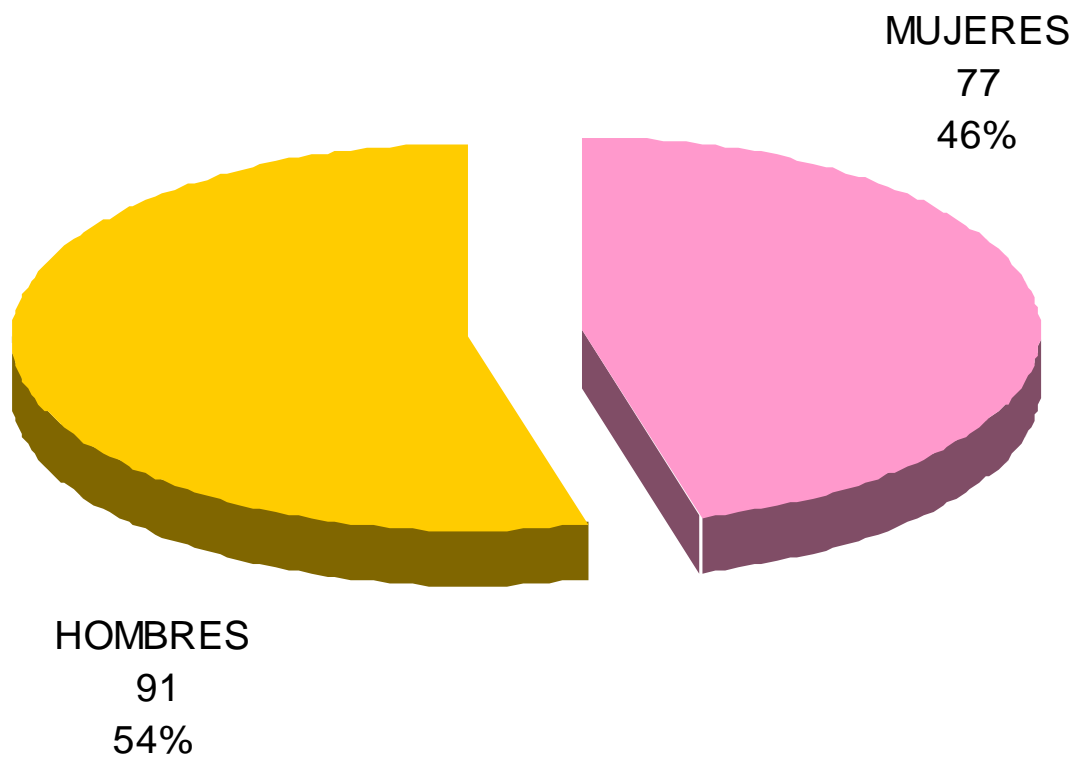

FEDERACIÓN ESPAÑOLA DE SALVAMENTO Y SOCORRISMO

CARGOS DIRECTIVOS FESS

Comités FESS

Miembros directivos

Datos 2009-10

LICENCIAS FESS - 11.115

DEPORTISTAS DE ALTO NIVEL

ESTAMENTO TÉCNICO

Datos 2009-10

ESTAMENTO ARBITRAL

ESTAMENTO ARBITRAL. Total de actuaciones :168

ESTAMENTO ARBITRAL

CRONOS

AUXILIARES

NACIONALES

50 Años Trabajando juntos