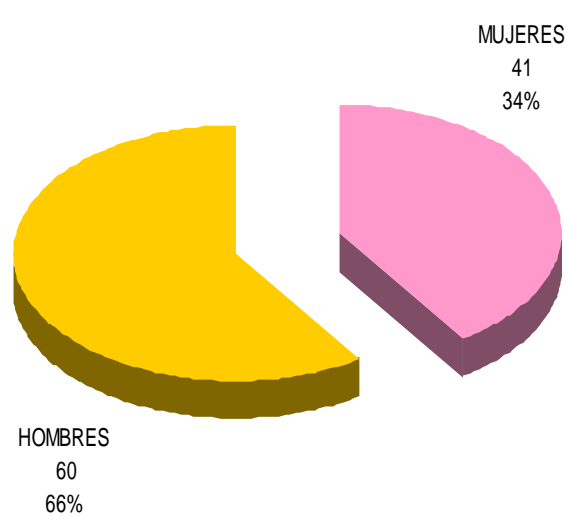

Datos 2009-10

ESTAMENTO ARBITRAL

ESTAMENTO ARBITRAL. Total de actuaciones :168

ESTAMENTO ARBITRAL

CRONOS

AUXILIARES

NACIONALES

50 Años Trabajando juntos