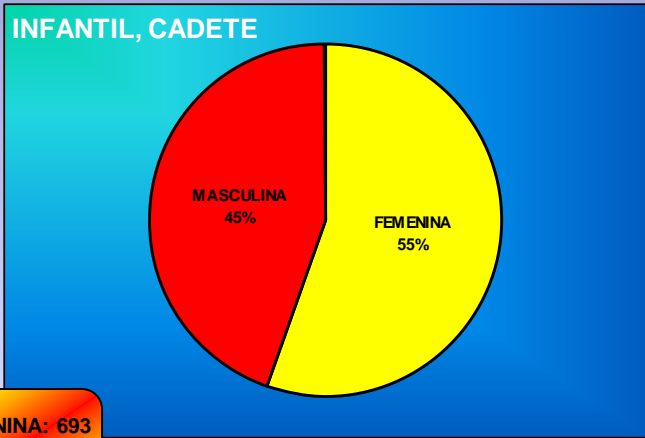

FEMENINA: 693
MASCULINA: 560
TOTAL: 1253