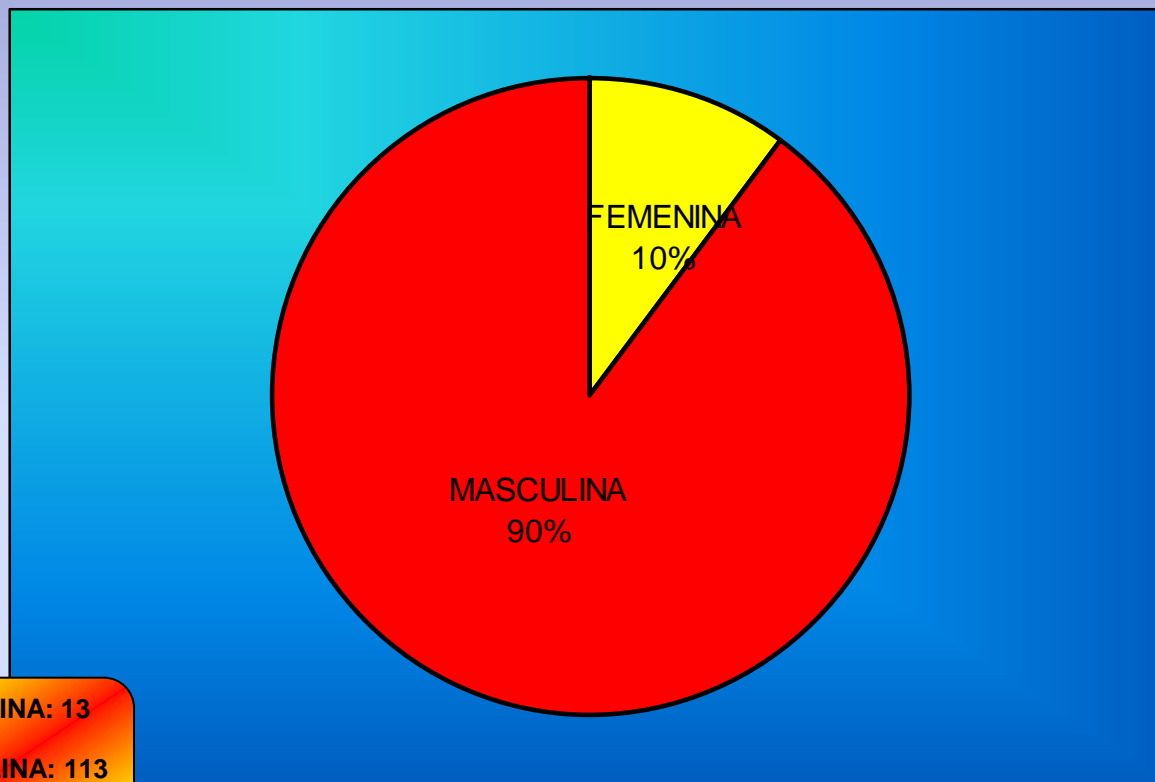

Total deportistas (federado+ escolar) = 9565

TÉCNICOS

FEMENINA: 8
MASCULINA: 18
TOTAL: 26

FEMENINA: 7
MASCULINA: 22
TOTAL: 29

FEMENINA: 23
MASCULINA: 76
TOTAL: 99

ÁRBITROS TOTALES

FEMENINA: 261
MASCULINA: 275
TOTAL: 536

ÁRBITROS

FEMENINA: 96
MASCULINA: 83
TOTAL: 179

FEMENINA: 115
MASCULINA: 128
TOTAL: 243

FEMENINA: 50
MASCULINA: 64
TOTAL: 114

FEMENINA: 9
MASCULINA: 11
TOTAL: 20

PROFESORES

FEMENINA: 13

MASCULINA: 113

TOTAL: 126

ACTUACIONES ARBITRALES

Árbitros nacionales

CAMPEONATO DE ESPAÑA

FEMENINA: 42
MASCULINA: 38
TOTAL: 80

Árbitros internacionales

CAMPEONATOS INTERNACIONALES

FEMENINA: 2
MASCULINA: 1
TOTAL: 3