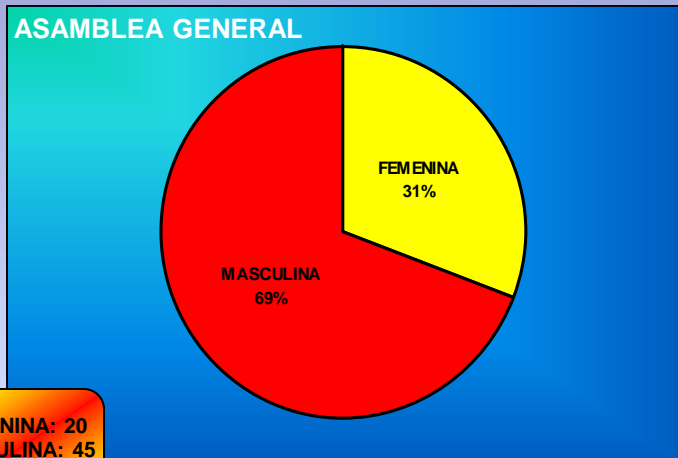

REAL FEDERACIÓN ESPAÑOLA SALVAMENTO Y SOCORRISMO. 2017-2018

RFESS

FEMENINA: 20
MASCULINA: 45
TOTAL: 65

FEMENINA: 4
MASCULINA: 5
TOTAL: 9

FEMENINA: 35
MASCULINA: 42
TOTAL: 77

PRESENCIA EN FEDERACIONES INTERNACIONALES

EN FEDERACIÓN EUROPEA

FEMENINA: 2
MASCULINA: 2
TOTAL: 4

EN FEDERACIÓN MUNDIAL

FEMENINA: 5
MASCULINA: 2
TOTAL: 7

LICENCIAS TOTALES

FEMENINA: 4443
MASCULINA: 8568
TOTAL: 13011

SOCORRISTAS

FEMENINA: 2330
MASCULINA: 6164
TOTAL: 8494