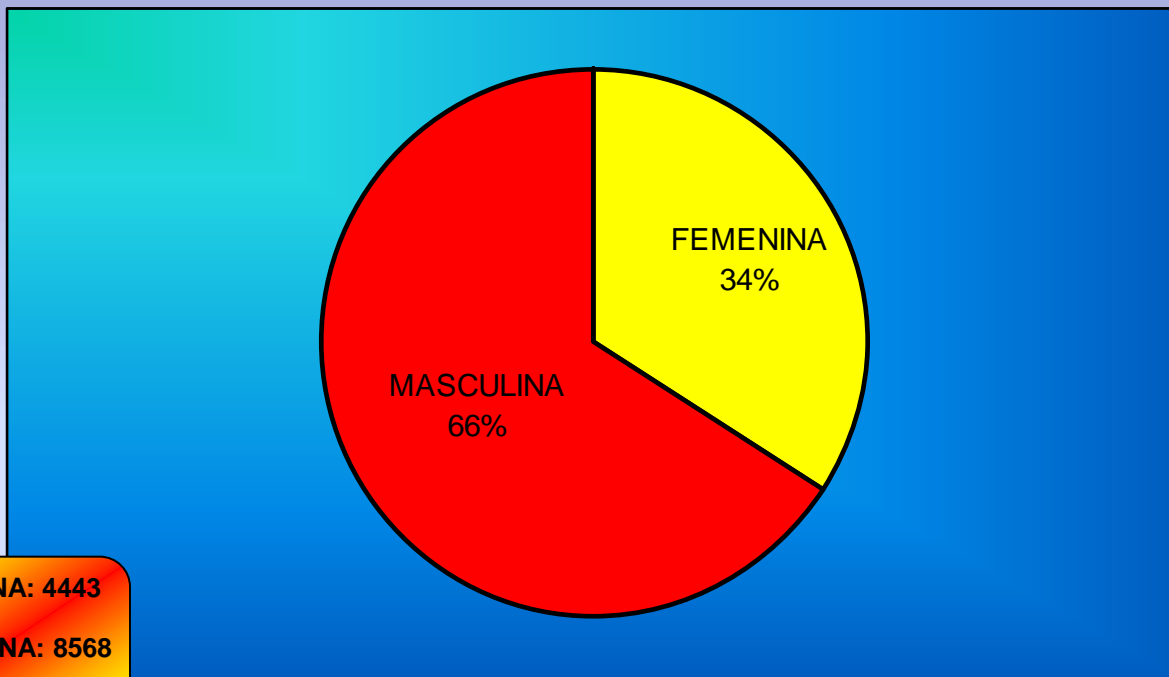

REAL FEDERACIÓN ESPAÑOLA SALVAMENTO Y SOCORRISMO. 2017-2018

RFESS

FEMENINA: 20
MASCULINA: 45
TOTAL: 65

FEMENINA: 4
MASCULINA: 5
TOTAL: 9

FEMENINA: 35
MASCULINA: 42
TOTAL: 77

PRESENCIA EN FEDERACIONES INTERNACIONALES

EN FEDERACIÓN EUROPEA

FEMENINA: 2
MASCULINA: 2
TOTAL: 4

EN FEDERACIÓN MUNDIAL

FEMENINA: 5
MASCULINA: 2
TOTAL: 7

LICENCIAS TOTALES

FEMENINA: 4443
MASCULINA: 8568
TOTAL: 13011

SOCORRISTAS

FEMENINA: 2330
MASCULINA: 6164
TOTAL: 8494

DEPORTISTAS

DEPORTISTAS

FEMENINA: 285
MASCULINA: 271
TOTAL: 556

FEMENINA: 693
MASCULINA: 560
TOTAL: 1253

FEMENINA: 814
MASCULINA: 1034
TOTAL: 1848

DEPORTE FEDERADO Y DEPORTE ESCOLAR

FEDERADO: 3657
ESCOLAR: 5908