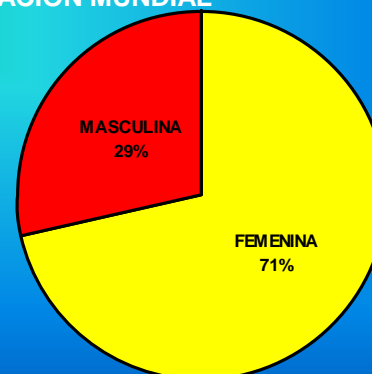

REAL FEDERACIÓN ESPAÑOLA SALVAMENTO Y SOCORRISMO. 2017-2018

RFESS

FEMENINA: 20
MASCULINA: 45
TOTAL: 65

FEMENINA: 4
MASCULINA: 5
TOTAL: 9

FEMENINA: 35
MASCULINA: 42
TOTAL: 77

PRESENCIA EN FEDERACIONES INTERNACIONALES

EN FEDERACIÓN EUROPEA

FEMENINA: 2
MASCULINA: 2
TOTAL: 4

EN FEDERACIÓN MUNDIAL

FEMENINA: 5
MASCULINA: 2
TOTAL: 7

LICENCIAS TOTALES

FEMENINA: 4443
MASCULINA: 8568
TOTAL: 13011

SOCORRISTAS

FEMENINA: 2330
MASCULINA: 6164
TOTAL: 8494