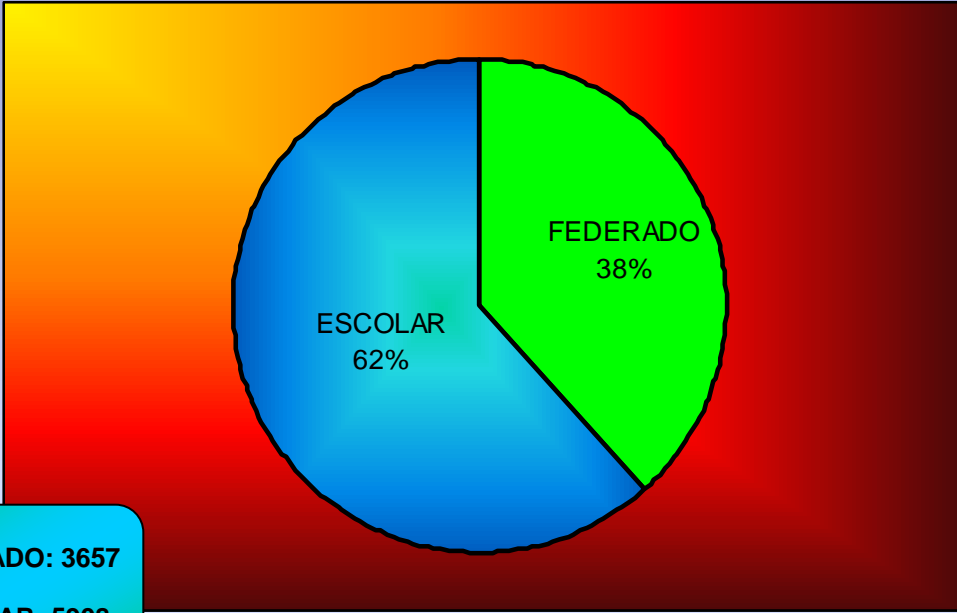

EN FEDERACIÓN EUROPEA

FEMENINA: 2
MASCULINA: 2
TOTAL: 4

EN FEDERACIÓN MUNDIAL

FEMENINA: 5
MASCULINA: 2
TOTAL: 7

LICENCIAS TOTALES

FEMENINA: 4443
MASCULINA: 8568
TOTAL: 13011

SOCORRISTAS

FEMENINA: 2330
MASCULINA: 6164
TOTAL: 8494

DEPORTISTAS

DEPORTISTAS

FEMENINA: 285
MASCULINA: 271
TOTAL: 556

FEMENINA: 693
MASCULINA: 560
TOTAL: 1253

FEMENINA: 814
MASCULINA: 1034
TOTAL: 1848

DEPORTE FEDERADO Y DEPORTE ESCOLAR

FEDERADO: 3657
ESCOLAR: 5908