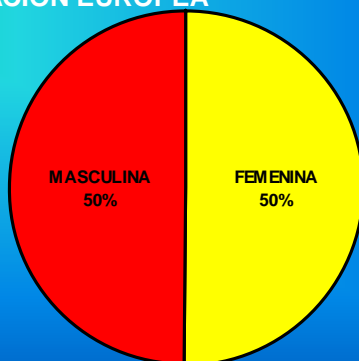

REAL FEDERACIÓN ESPAÑOLA SALVAMENTO Y SOCORRISMO. 2017-2018

RFESS

FEMENINA: 20
MASCULINA: 45
TOTAL: 65

FEMENINA: 4
MASCULINA: 5
TOTAL: 9

FEMENINA: 35
MASCULINA: 42
TOTAL: 77

PRESENCIA EN FEDERACIONES INTERNACIONALES

EN FEDERACIÓN EUROPEA

FEMENINA: 2
MASCULINA: 2
TOTAL: 4

EN FEDERACIÓN MUNDIAL

FEMENINA: 5
MASCULINA: 2
TOTAL: 7

LICENCIAS TOTALES

FEMENINA: 4443
MASCULINA: 8568
TOTAL: 13011

SOCORRISTAS

FEMENINA: 2330
MASCULINA: 6164
TOTAL: 8494