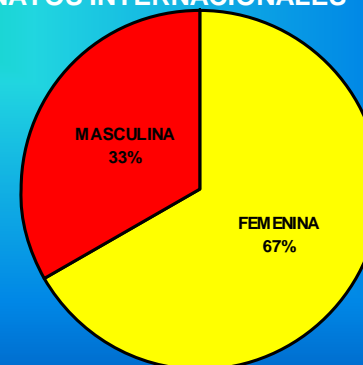

Total deportistas (federado+ escolar) = 9565

TÉCNICOS

FEMENINA: 8
MASCULINA: 18
TOTAL: 26

FEMENINA: 7
MASCULINA: 22
TOTAL: 29

FEMENINA: 23
MASCULINA: 76
TOTAL: 99

ÁRBITROS TOTALES

FEMENINA: 261
MASCULINA: 275
TOTAL: 536

ÁRBITROS

FEMENINA: 96
MASCULINA: 83
TOTAL: 179

FEMENINA: 115
MASCULINA: 128
TOTAL: 243

FEMENINA: 50
MASCULINA: 64
TOTAL: 114

FEMENINA: 9
MASCULINA: 11
TOTAL: 20

PROFESORES

FEMENINA: 13

MASCULINA: 113

TOTAL: 126

ACTUACIONES ARBITRALES

Árbitros nacionales

CAMPEONATO DE ESPAÑA

FEMENINA: 42
MASCULINA: 38
TOTAL: 80

Árbitros internacionales

CAMPEONATOS INTERNACIONALES

FEMENINA: 2
MASCULINA: 1
TOTAL: 3

Campeonato de Invierno

PARTICIPACIÓN EN CAMPEONATOS DE ESPAÑA

Campeonato Primavera

Campeonato de Verano

Máster

PARTICIPACIÓN EN CAMPEONATOS DE ESPAÑA