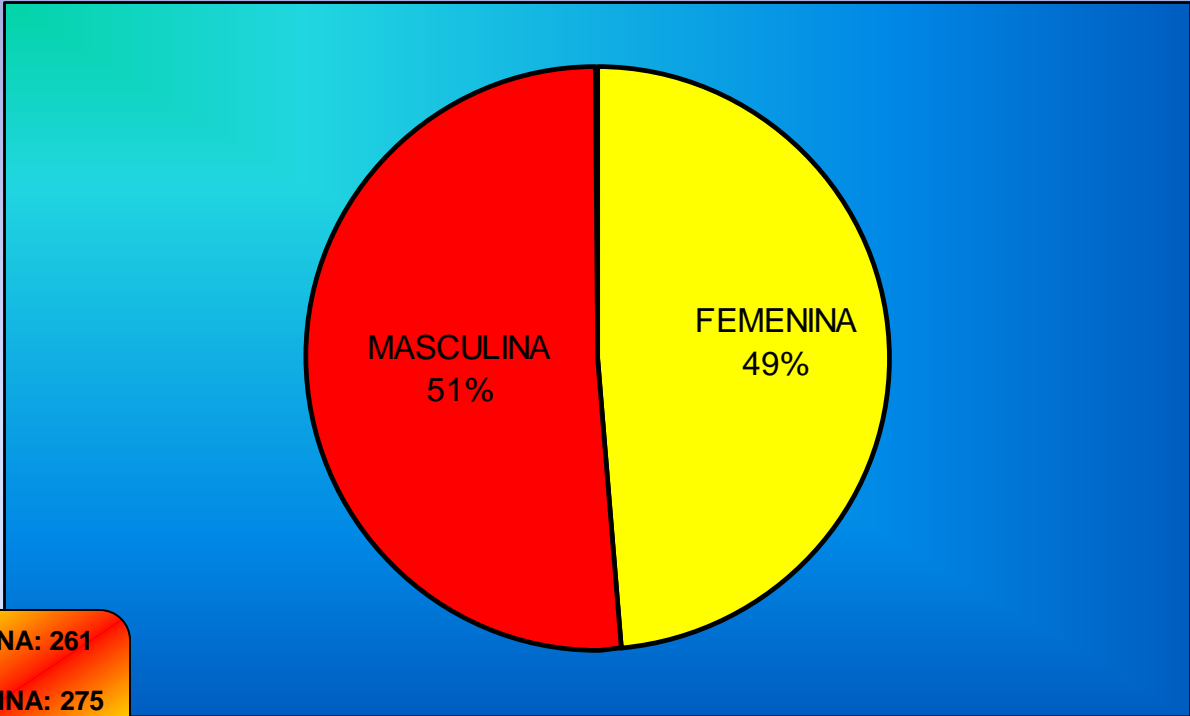

Total deportistas (federado+ escolar) = 9565

TÉCNICOS

FEMENINA: 8
MASCULINA: 18
TOTAL: 26

FEMENINA: 7
MASCULINA: 22
TOTAL: 29

FEMENINA: 23
MASCULINA: 76
TOTAL: 99

ÁRBITROS TOTALES

FEMENINA: 261
MASCULINA: 275
TOTAL: 536

ÁRBITROS

FEMENINA: 96
MASCULINA: 83
TOTAL: 179

FEMENINA: 115
MASCULINA: 128
TOTAL: 243

FEMENINA: 50
MASCULINA: 64
TOTAL: 114

FEMENINA: 9
MASCULINA: 11
TOTAL: 20

PROFESORES

FEMENINA: 13

MASCULINA: 113