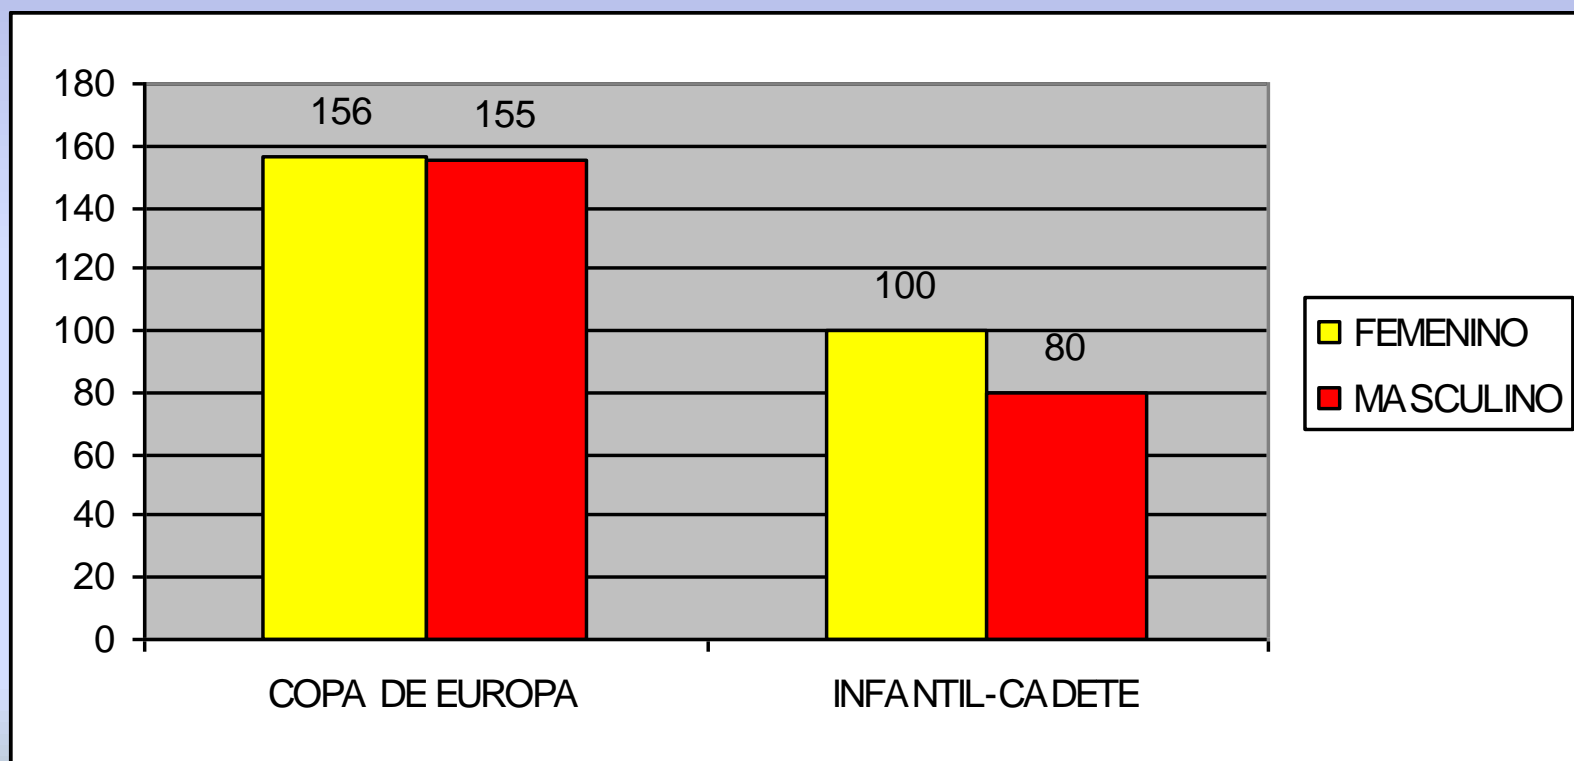

EN FEDERACIÓN EUROPEA

FEMENINA: 2
MASCULINA: 2
TOTAL: 4

EN FEDERACIÓN MUNDIAL

FEMENINA: 5
MASCULINA: 2
TOTAL: 7

LICENCIAS TOTALES

FEMENINA: 4443
MASCULINA: 8568
TOTAL: 13011

SOCORRISTAS

FEMENINA: 2330
MASCULINA: 6164
TOTAL: 8494

TOTAL: 126

ACTUACIONES ARBITRALES

Árbitros nacionales

CAMPEONATO DE ESPAÑA

FEMENINA: 42
MASCULINA: 38
TOTAL: 80

Árbitros internacionales

CAMPEONATOS INTERNACIONALES

FEMENINA: 2
MASCULINA: 1
TOTAL: 3

Campeonato de Invierno

PARTICIPACIÓN EN CAMPEONATOS DE ESPAÑA

Campeonato Primavera

Campeonato de Verano

Máster

PARTICIPACIÓN EN CAMPEONATOS DE ESPAÑA