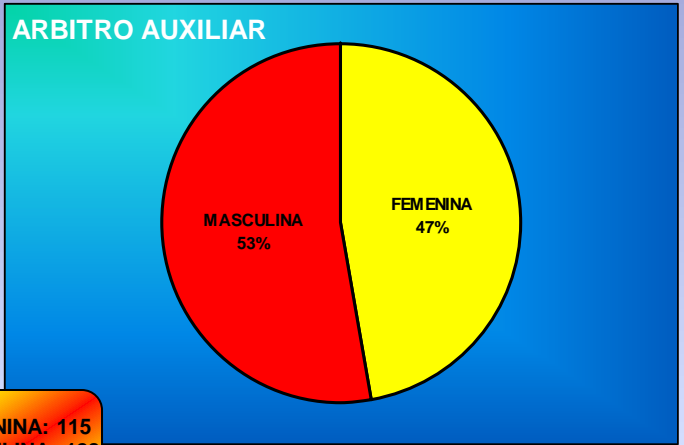

Total deportistas (federado+ escolar) = 9565

TÉCNICOS

FEMENINA: 8
MASCULINA: 18
TOTAL: 26

FEMENINA: 7
MASCULINA: 22
TOTAL: 29

FEMENINA: 23
MASCULINA: 76
TOTAL: 99

ÁRBITROS TOTALES

FEMENINA: 261
MASCULINA: 275
TOTAL: 536

ÁRBITROS

FEMENINA: 96
MASCULINA: 83
TOTAL: 179

FEMENINA: 115
MASCULINA: 128
TOTAL: 243

FEMENINA: 50
MASCULINA: 64
TOTAL: 114

FEMENINA: 9
MASCULINA: 11
TOTAL: 20

PROFESORES

FEMENINA: 13

MASCULINA: 113