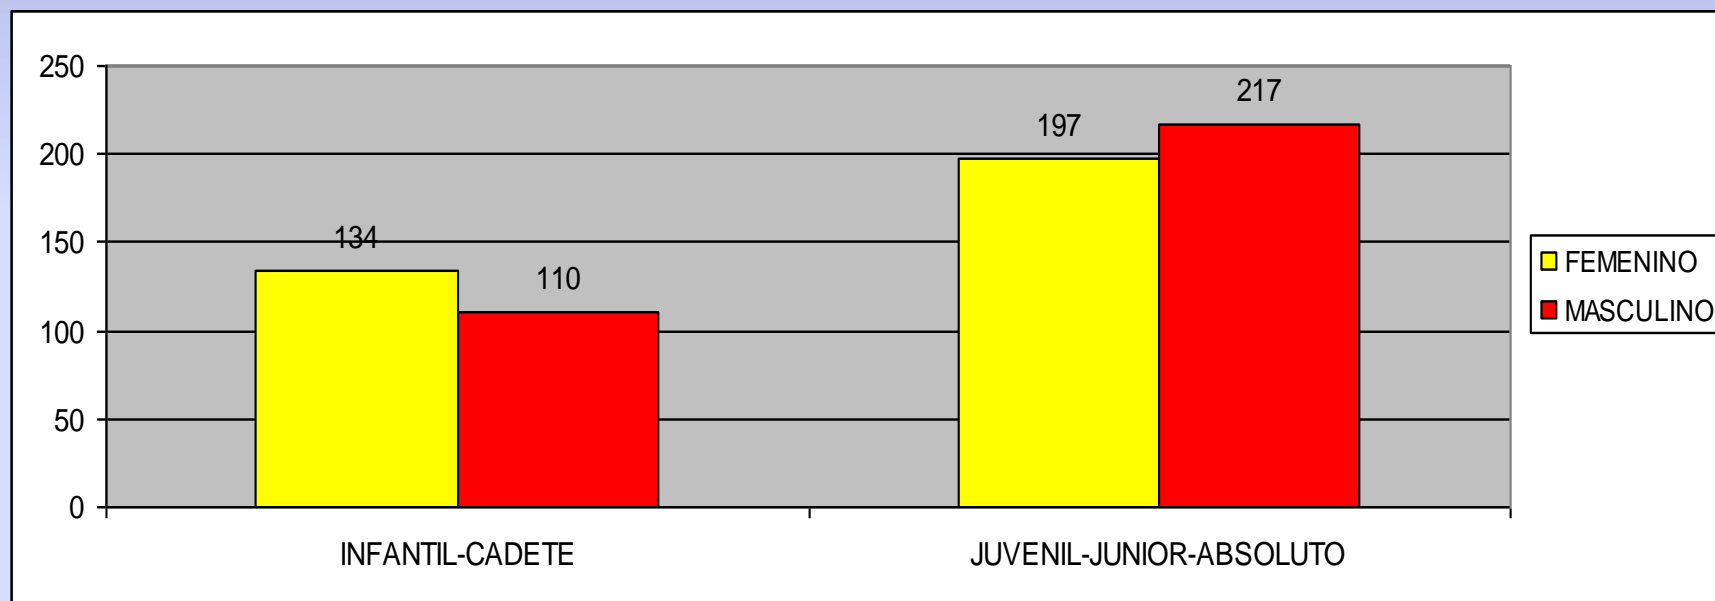

TOTAL: 126

ACTUACIONES ARBITRALES

Árbitros nacionales

CAMPEONATO DE ESPAÑA

FEMENINA: 42
MASCULINA: 38
TOTAL: 80

Árbitros internacionales

CAMPEONATOS INTERNACIONALES

FEMENINA: 2
MASCULINA: 1
TOTAL: 3

Campeonato de Invierno

PARTICIPACIÓN EN CAMPEONATOS DE ESPAÑA

Campeonato Primavera

Campeonato de Verano

Máster

PARTICIPACIÓN EN CAMPEONATOS DE ESPAÑA