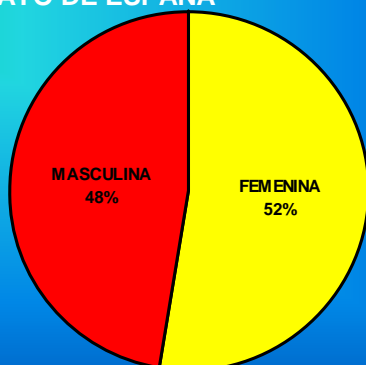

Total deportistas (federado+ escolar) = 9565

TÉCNICOS

FEMENINA: 8
MASCULINA: 18
TOTAL: 26

FEMENINA: 7
MASCULINA: 22
TOTAL: 29

FEMENINA: 23
MASCULINA: 76
TOTAL: 99

ÁRBITROS TOTALES

FEMENINA: 261
MASCULINA: 275
TOTAL: 536

ÁRBITROS

FEMENINA: 96
MASCULINA: 83
TOTAL: 179

FEMENINA: 115
MASCULINA: 128
TOTAL: 243

FEMENINA: 50
MASCULINA: 64
TOTAL: 114

FEMENINA: 9
MASCULINA: 11
TOTAL: 20

PROFESORES

FEMENINA: 13

MASCULINA: 113

TOTAL: 126

ACTUACIONES ARBITRALES

Árbitros nacionales

CAMPEONATO DE ESPAÑA

FEMENINA: 42
MASCULINA: 38
TOTAL: 80

Árbitros internacionales

CAMPEONATOS INTERNACIONALES

FEMENINA: 2
MASCULINA: 1
TOTAL: 3