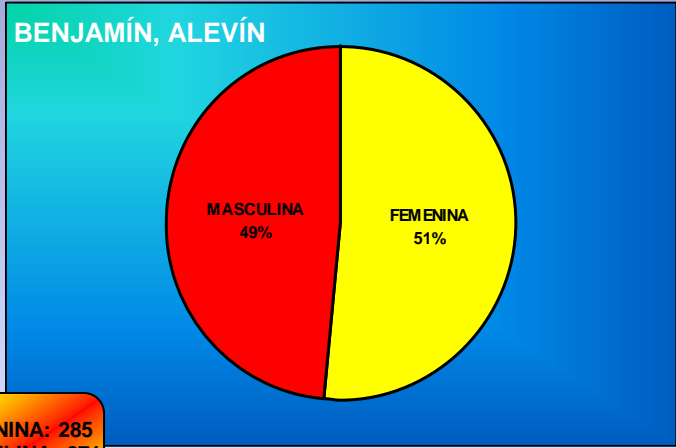

DEPORTISTAS

FEMENINA: 285
MASCULINA: 271
TOTAL: 556