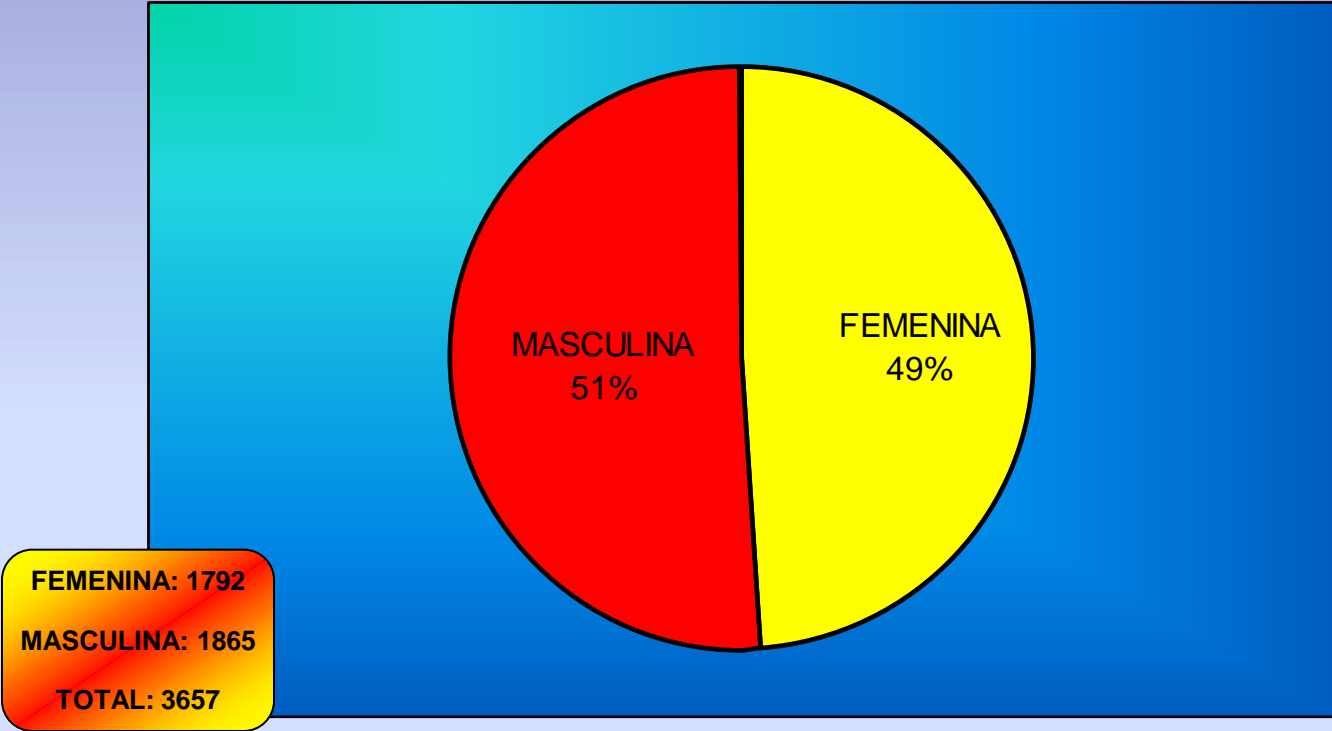

DEPORTISTAS