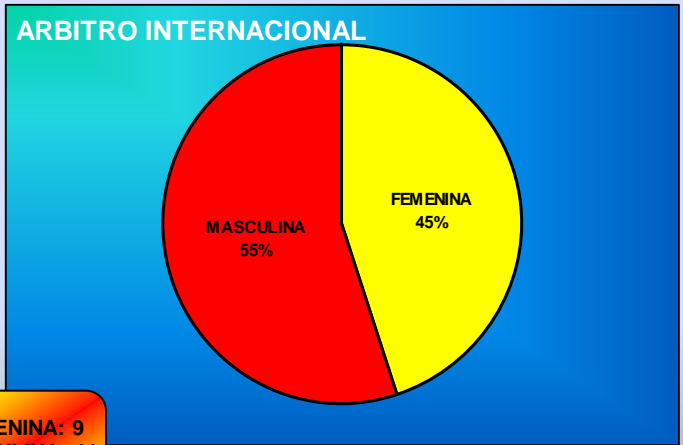

Total deportistas (federado+ escolar) = 9565

TÉCNICOS

FEMENINA: 8
MASCULINA: 18
TOTAL: 26

FEMENINA: 7
MASCULINA: 22
TOTAL: 29

FEMENINA: 23
MASCULINA: 76
TOTAL: 99

ÁRBITROS TOTALES

FEMENINA: 261
MASCULINA: 275
TOTAL: 536

ÁRBITROS

FEMENINA: 96
MASCULINA: 83
TOTAL: 179

FEMENINA: 115
MASCULINA: 128
TOTAL: 243

FEMENINA: 50
MASCULINA: 64
TOTAL: 114

FEMENINA: 9
MASCULINA: 11
TOTAL: 20

PROFESORES

FEMENINA: 13

MASCULINA: 113

TOTAL: 126

ACTUACIONES ARBITRALES

Árbitros nacionales

CAMPEONATO DE ESPAÑA

FEMENINA: 42
MASCULINA: 38
TOTAL: 80

Árbitros internacionales

CAMPEONATOS INTERNACIONALES

FEMENINA: 2
MASCULINA: 1
TOTAL: 3