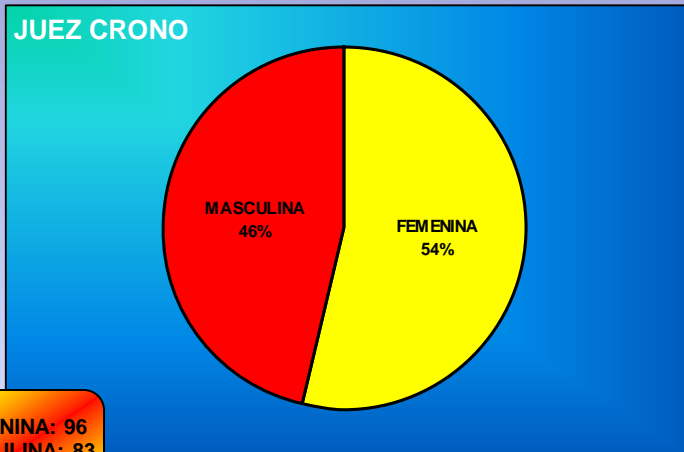

Total deportistas (federado+ escolar) = 9565

TÉCNICOS

FEMENINA: 8
MASCULINA: 18
TOTAL: 26

FEMENINA: 7
MASCULINA: 22
TOTAL: 29

FEMENINA: 23
MASCULINA: 76
TOTAL: 99

ÁRBITROS TOTALES

FEMENINA: 261
MASCULINA: 275
TOTAL: 536

ÁRBITROS

FEMENINA: 96
MASCULINA: 83
TOTAL: 179

FEMENINA: 115
MASCULINA: 128
TOTAL: 243

FEMENINA: 50
MASCULINA: 64
TOTAL: 114

FEMENINA: 9
MASCULINA: 11
TOTAL: 20

PROFESORES

FEMENINA: 13

MASCULINA: 113