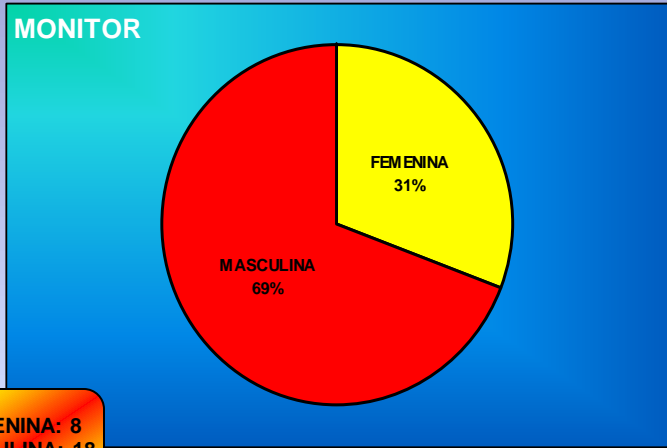

EN FEDERACIÓN EUROPEA

FEMENINA: 2
MASCULINA: 2
TOTAL: 4

EN FEDERACIÓN MUNDIAL

FEMENINA: 5
MASCULINA: 2
TOTAL: 7

LICENCIAS TOTALES

FEMENINA: 4443
MASCULINA: 8568
TOTAL: 13011

SOCORRISTAS

FEMENINA: 2330
MASCULINA: 6164
TOTAL: 8494

DEPORTISTAS

DEPORTISTAS

FEMENINA: 285
MASCULINA: 271
TOTAL: 556

FEMENINA: 693
MASCULINA: 560
TOTAL: 1253

FEMENINA: 814
MASCULINA: 1034
TOTAL: 1848

DEPORTE FEDERADO Y DEPORTE ESCOLAR

FEDERADO: 3657
ESCOLAR: 5908

Total deportistas (federado+ escolar) = 9565

TÉCNICOS

FEMENINA: 8
MASCULINA: 18
TOTAL: 26

FEMENINA: 7
MASCULINA: 22
TOTAL: 29

FEMENINA: 23
MASCULINA: 76
TOTAL: 99

ÁRBITROS TOTALES

FEMENINA: 261
MASCULINA: 275
TOTAL: 536