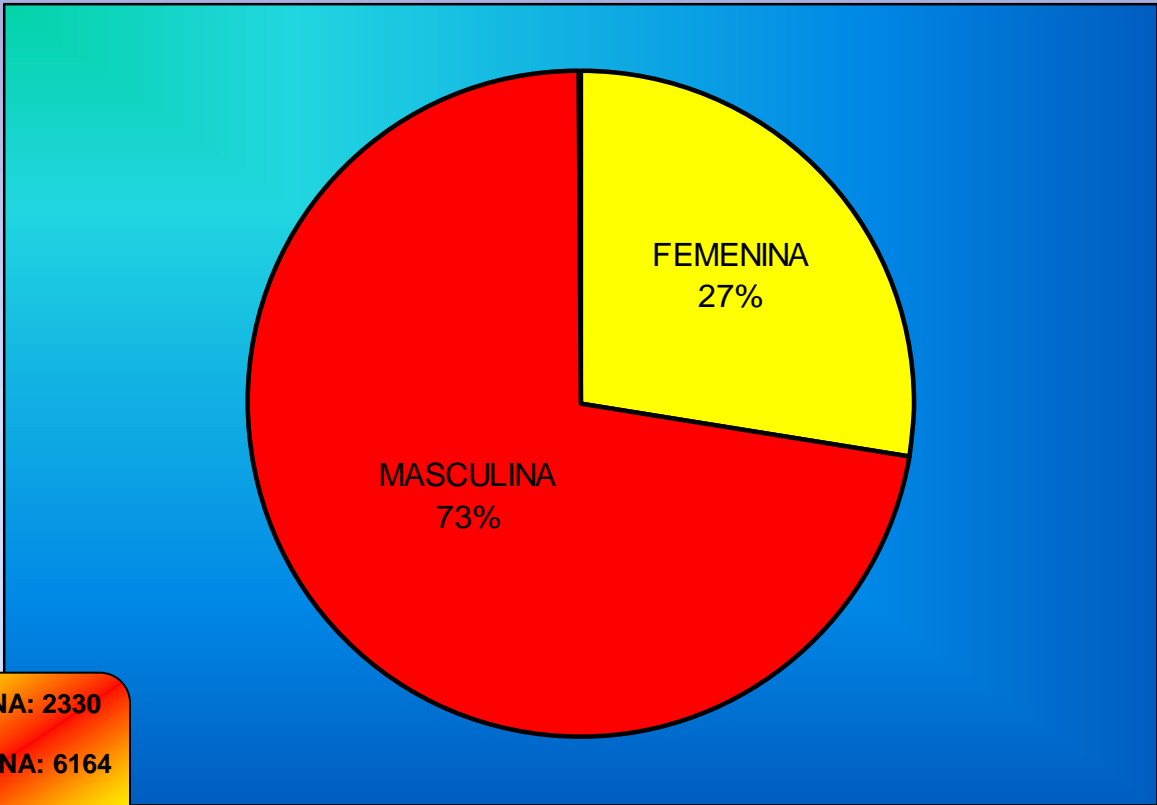

REAL FEDERACIÓN ESPAÑOLA SALVAMENTO Y SOCORRISMO. 2017-2018

RFESS

FEMENINA: 20
MASCULINA: 45
TOTAL: 65

FEMENINA: 4
MASCULINA: 5
TOTAL: 9

FEMENINA: 35
MASCULINA: 42
TOTAL: 77

PRESENCIA EN FEDERACIONES INTERNACIONALES

EN FEDERACIÓN EUROPEA

FEMENINA: 2
MASCULINA: 2
TOTAL: 4

EN FEDERACIÓN MUNDIAL

FEMENINA: 5
MASCULINA: 2
TOTAL: 7

LICENCIAS TOTALES

FEMENINA: 4443
MASCULINA: 8568
TOTAL: 13011

SOCORRISTAS

FEMENINA: 2330
MASCULINA: 6164
TOTAL: 8494

DEPORTISTAS

DEPORTISTAS

FEMENINA: 285
MASCULINA: 271
TOTAL: 556

FEMENINA: 693
MASCULINA: 560
TOTAL: 1253

FEMENINA: 814
MASCULINA: 1034
TOTAL: 1848

DEPORTE FEDERADO Y DEPORTE ESCOLAR

FEDERADO: 3657
ESCOLAR: 5908