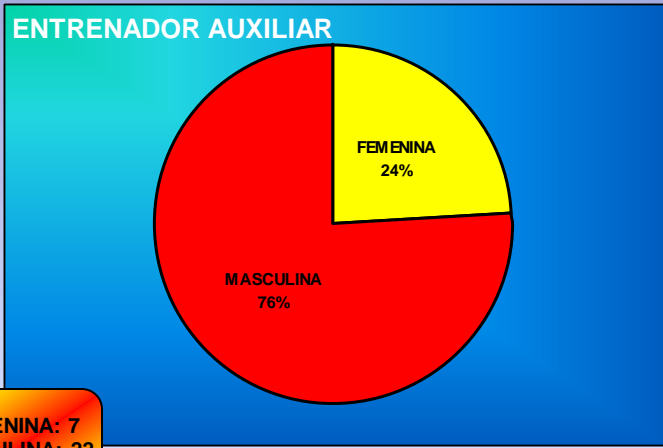

EN FEDERACIÓN EUROPEA

FEMENINA: 2
MASCULINA: 2
TOTAL: 4

EN FEDERACIÓN MUNDIAL

FEMENINA: 5
MASCULINA: 2
TOTAL: 7

LICENCIAS TOTALES

FEMENINA: 4443
MASCULINA: 8568
TOTAL: 13011

SOCORRISTAS

FEMENINA: 2330
MASCULINA: 6164
TOTAL: 8494

DEPORTISTAS

DEPORTISTAS

FEMENINA: 285
MASCULINA: 271
TOTAL: 556

FEMENINA: 693
MASCULINA: 560
TOTAL: 1253

FEMENINA: 814
MASCULINA: 1034
TOTAL: 1848

DEPORTE FEDERADO Y DEPORTE ESCOLAR

FEDERADO: 3657
ESCOLAR: 5908

Total deportistas (federado+ escolar) = 9565

TÉCNICOS

FEMENINA: 8
MASCULINA: 18
TOTAL: 26

FEMENINA: 7
MASCULINA: 22
TOTAL: 29

FEMENINA: 23
MASCULINA: 76
TOTAL: 99

ÁRBITROS TOTALES

FEMENINA: 261
MASCULINA: 275
TOTAL: 536