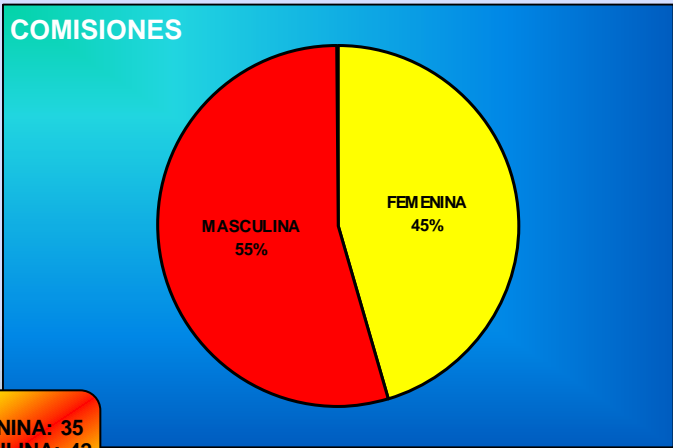

REAL FEDERACIÓN ESPAÑOLA SALVAMENTO Y SOCORRISMO. 2017-2018

RFESS

FEMENINA: 20
MASCULINA: 45
TOTAL: 65

FEMENINA: 4
MASCULINA: 5
TOTAL: 9

FEMENINA: 35
MASCULINA: 42
TOTAL: 77

PRESENCIA EN FEDERACIONES INTERNACIONALES

EN FEDERACIÓN EUROPEA

FEMENINA: 2
MASCULINA: 2
TOTAL: 4

EN FEDERACIÓN MUNDIAL

FEMENINA: 5
MASCULINA: 2
TOTAL: 7

LICENCIAS TOTALES

FEMENINA: 4443
MASCULINA: 8568
TOTAL: 13011

SOCORRISTAS

FEMENINA: 2330
MASCULINA: 6164
TOTAL: 8494