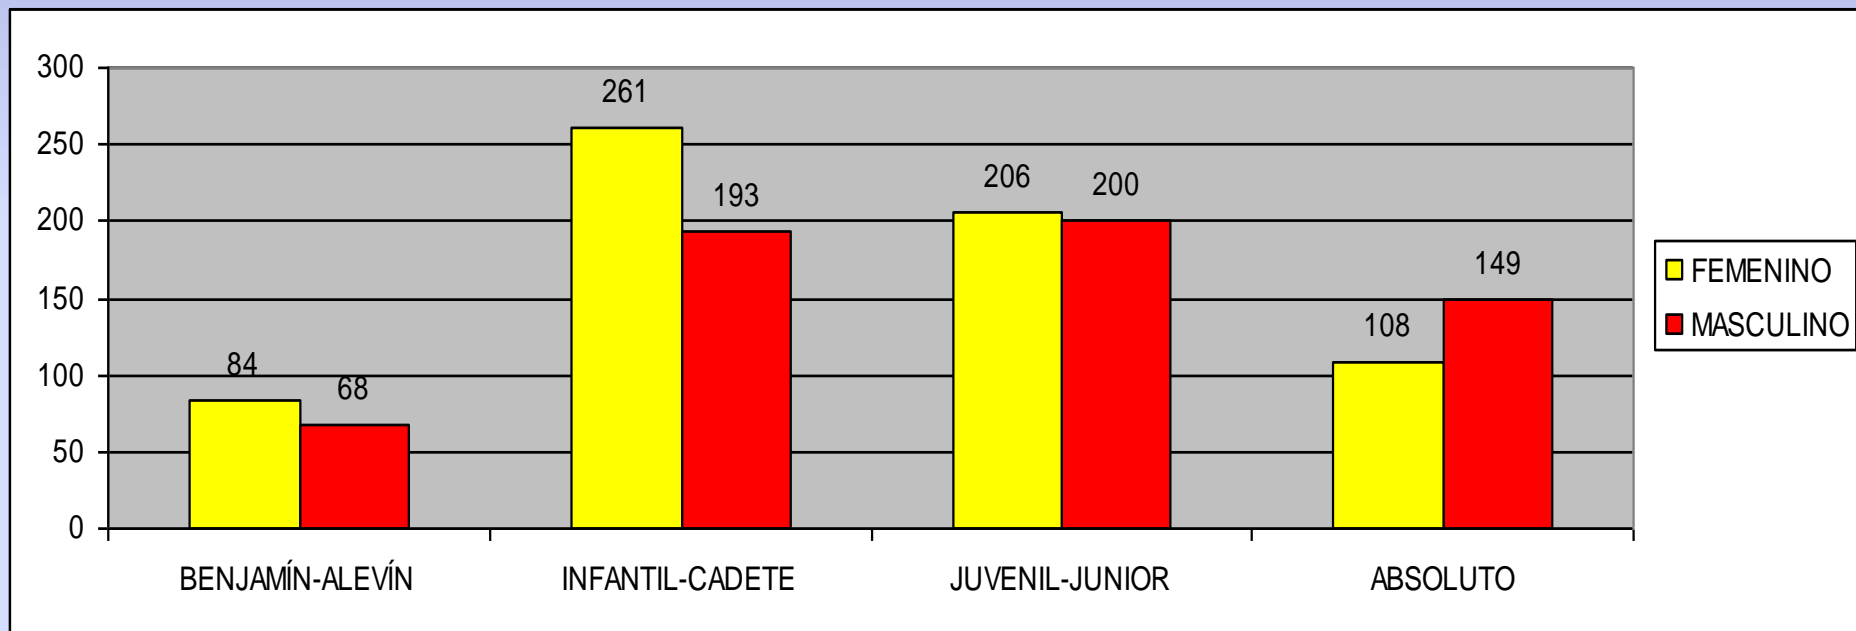

TOTAL: 126

ACTUACIONES ARBITRALES

Árbitros nacionales

CAMPEONATO DE ESPAÑA

FEMENINA: 42
MASCULINA: 38
TOTAL: 80

Árbitros internacionales

CAMPEONATOS INTERNACIONALES

FEMENINA: 2
MASCULINA: 1
TOTAL: 3

Campeonato de Invierno

PARTICIPACIÓN EN CAMPEONATOS DE ESPAÑA

Campeonato Primavera

Campeonato de Verano

Máster

PARTICIPACIÓN EN CAMPEONATOS DE ESPAÑA