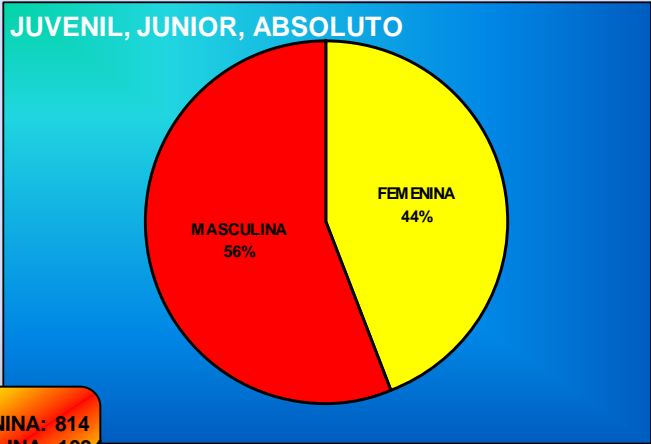

EN FEDERACIÓN EUROPEA

FEMENINA: 2
MASCULINA: 2
TOTAL: 4

EN FEDERACIÓN MUNDIAL

FEMENINA: 5
MASCULINA: 2
TOTAL: 7

LICENCIAS TOTALES

FEMENINA: 4443
MASCULINA: 8568
TOTAL: 13011

SOCORRISTAS

FEMENINA: 2330
MASCULINA: 6164
TOTAL: 8494

DEPORTISTAS

DEPORTISTAS

FEMENINA: 285
MASCULINA: 271
TOTAL: 556

FEMENINA: 693
MASCULINA: 560
TOTAL: 1253

FEMENINA: 814
MASCULINA: 1034
TOTAL: 1848

DEPORTE FEDERADO Y DEPORTE ESCOLAR

FEDERADO: 3657
ESCOLAR: 5908

Total deportistas (federado+ escolar) = 9565

TÉCNICOS

FEMENINA: 8
MASCULINA: 18
TOTAL: 26

FEMENINA: 7
MASCULINA: 22
TOTAL: 29

FEMENINA: 23
MASCULINA: 76
TOTAL: 99

ÁRBITROS TOTALES

FEMENINA: 261
MASCULINA: 275
TOTAL: 536