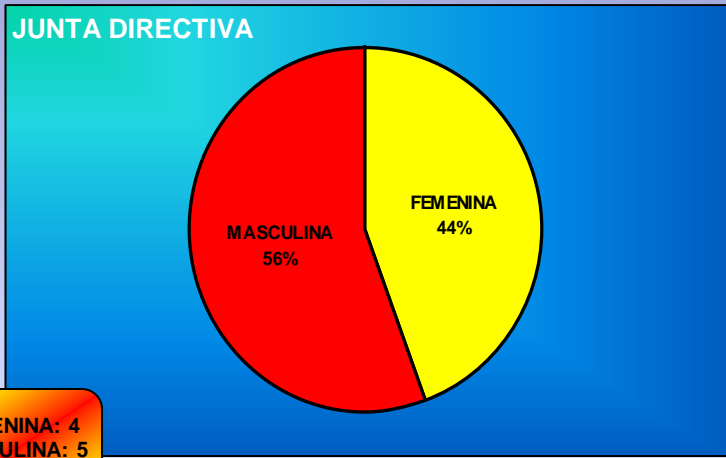

REAL FEDERACIÓN ESPAÑOLA SALVAMENTO Y SOCORRISMO. 2017-2018

RFESS

FEMENINA: 20
MASCULINA: 45
TOTAL: 65

FEMENINA: 4
MASCULINA: 5
TOTAL: 9

FEMENINA: 35
MASCULINA: 42
TOTAL: 77

PRESENCIA EN FEDERACIONES INTERNACIONALES

EN FEDERACIÓN EUROPEA

FEMENINA: 2
MASCULINA: 2
TOTAL: 4

EN FEDERACIÓN MUNDIAL

FEMENINA: 5
MASCULINA: 2
TOTAL: 7

LICENCIAS TOTALES

FEMENINA: 4443
MASCULINA: 8568
TOTAL: 13011

SOCORRISTAS

FEMENINA: 2330
MASCULINA: 6164
TOTAL: 8494