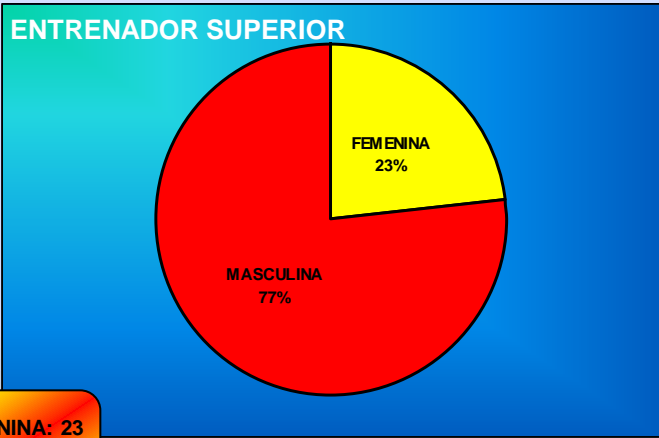

Total deportistas (federado+ escolar) = 9565

TÉCNICOS

FEMENINA: 8
MASCULINA: 18
TOTAL: 26

FEMENINA: 7
MASCULINA: 22
TOTAL: 29

FEMENINA: 23
MASCULINA: 76
TOTAL: 99

ÁRBITROS TOTALES

FEMENINA: 261
MASCULINA: 275
TOTAL: 536

ÁRBITROS

FEMENINA: 96
MASCULINA: 83
TOTAL: 179

FEMENINA: 115
MASCULINA: 128
TOTAL: 243

FEMENINA: 50
MASCULINA: 64
TOTAL: 114

FEMENINA: 9
MASCULINA: 11
TOTAL: 20

PROFESORES

FEMENINA: 13

MASCULINA: 113