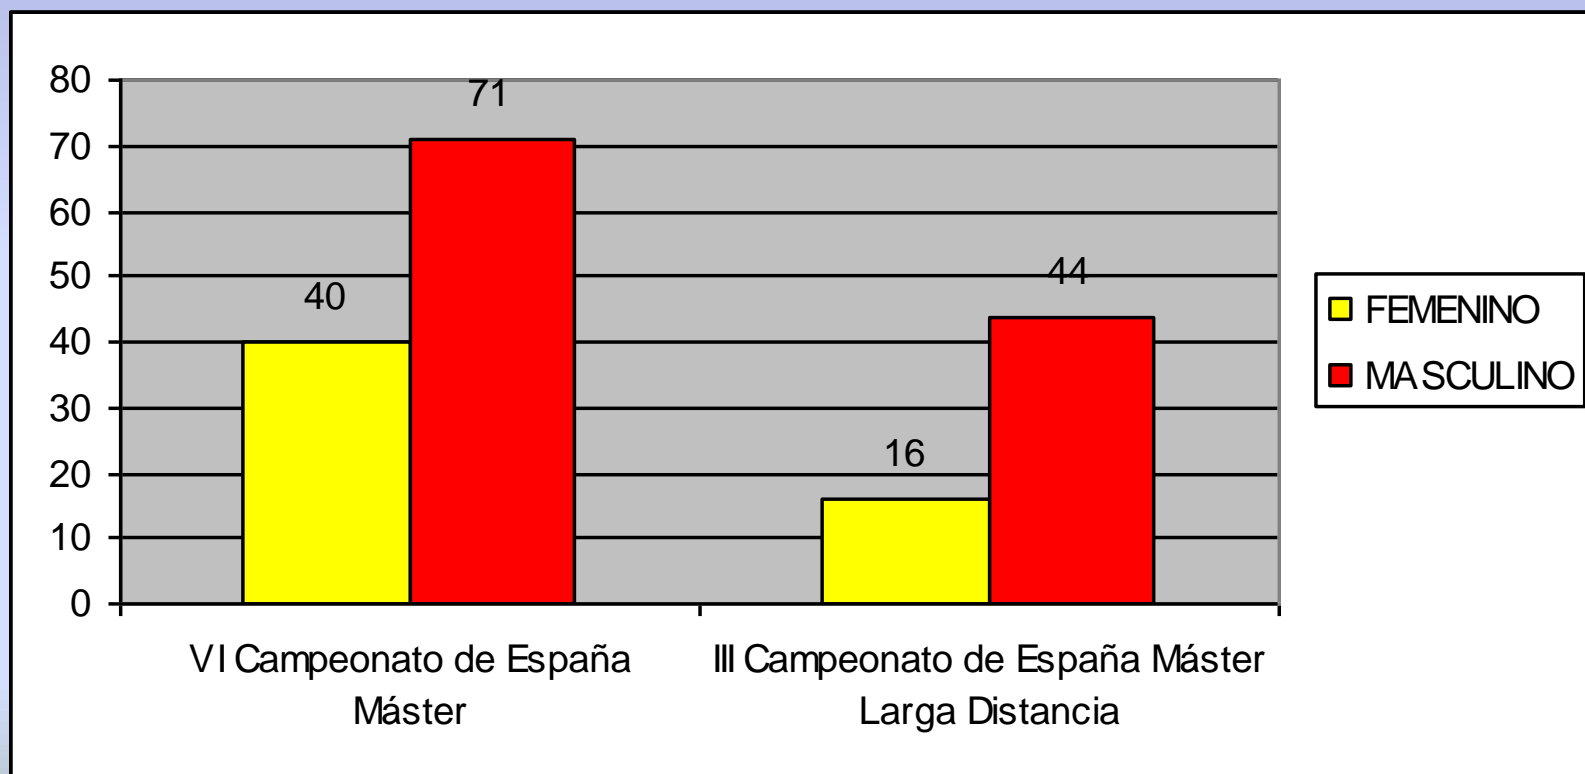

TOTAL: 126

ACTUACIONES ARBITRALES

Árbitros nacionales

CAMPEONATO DE ESPAÑA

FEMENINA: 42
MASCULINA: 38
TOTAL: 80

Árbitros internacionales

CAMPEONATOS INTERNACIONALES

FEMENINA: 2
MASCULINA: 1
TOTAL: 3

Campeonato de Invierno

PARTICIPACIÓN EN CAMPEONATOS DE ESPAÑA

Campeonato Primavera

Campeonato de Verano

Máster

PARTICIPACIÓN EN CAMPEONATOS DE ESPAÑA