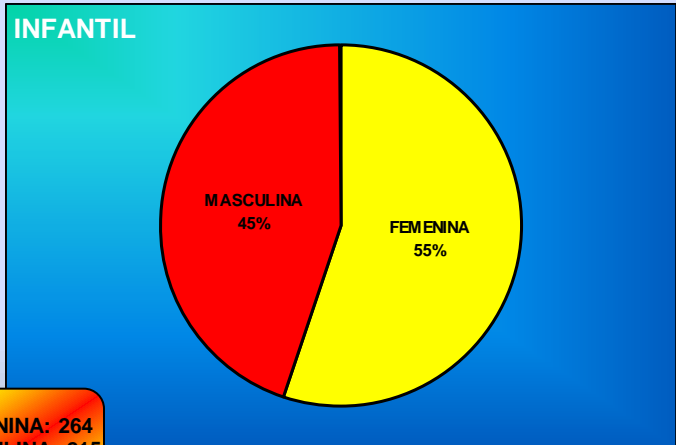

REAL FEDERACIÓN ESPAÑOLA SALVAMENTO Y SOCORRISMO. 2016-2017

Federación
Española de

RFESS

FEMENINA: 20
MASCULINA: 45
TOTAL: 65

FEMENINA: 3
MASCULINA: 8
TOTAL: 11

FEMENINA: 35
MASCULINA: 42
TOTAL: 77

FEDERACIONES INTERNACIONALES

FEMENINA: 2
MASCULINA: 2
TOTAL: 4

FEMENINA: 5
MASCULINA: 2
TOTAL: 7

LICENCIAS TOTALES

SOCORRISTAS

FEMENINA: 1226
MASCULINA: 3410
TOTAL: 4636

DEPORTISTAS TOTALES

DEPORTISTAS

FEMENINA: 97
MASCULINA: 83
TOTAL: 180

FEMENINA: 186
MASCULINA: 171
TOTAL: 357

FEMENINA: 264
MASCULINA: 215
TOTAL: 479

FEMENINA: 304
MASCULINA: 238
TOTAL: 542

DEPORTISTAS

FEMENINA: 255
MASCULINA: 220
TOTAL: 475

FEMENINA: 191
MASCULINA: 190
TOTAL: 381