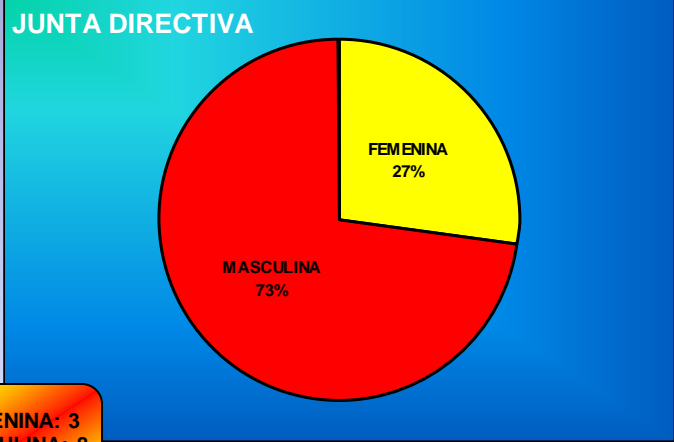

REAL FEDERACIÓN ESPAÑOLA SALVAMENTO Y SOCORRISMO. 2016-2017

Federación
Española de

RFESS

FEMENINA: 20
MASCULINA: 45
TOTAL: 65

FEMENINA: 3
MASCULINA: 8
TOTAL: 11

FEMENINA: 35
MASCULINA: 42
TOTAL: 77

FEDERACIONES INTERNACIONALES

FEMENINA: 2
MASCULINA: 2
TOTAL: 4

FEMENINA: 5
MASCULINA: 2
TOTAL: 7

LICENCIAS TOTALES

SOCORRISTAS

FEMENINA: 1226
MASCULINA: 3410
TOTAL: 4636

DEPORTISTAS TOTALES

DEPORTISTAS

FEMENINA: 97
MASCULINA: 83
TOTAL: 180