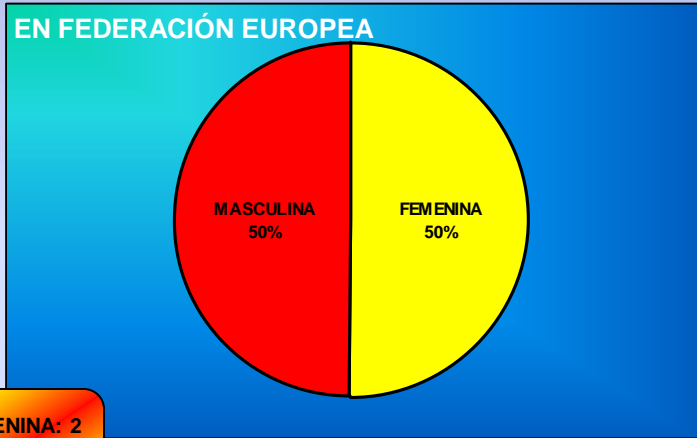

REAL FEDERACIÓN ESPAÑOLA SALVAMENTO Y SOCORRISMO. 2016-2017

Federación
Española de

RFESS

FEMENINA: 20
MASCULINA: 45
TOTAL: 65

FEMENINA: 3
MASCULINA: 8
TOTAL: 11

FEMENINA: 35
MASCULINA: 42
TOTAL: 77

FEDERACIONES INTERNACIONALES