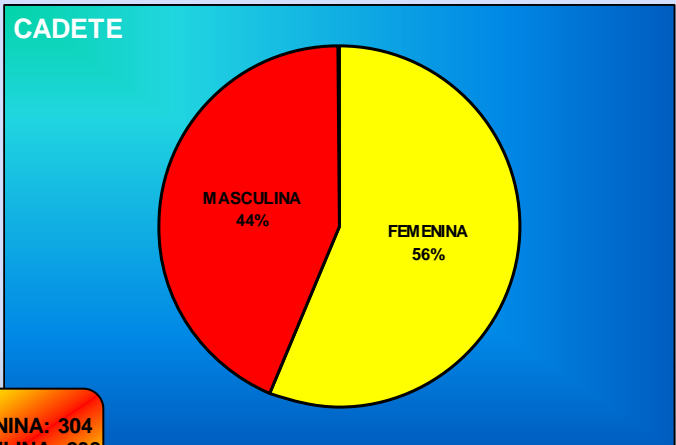

REAL FEDERACIÓN ESPAÑOLA SALVAMENTO Y SOCORRISMO. 2016-2017

Federación
Española de

RFESS

FEMENINA: 20
MASCULINA: 45
TOTAL: 65

FEMENINA: 3
MASCULINA: 8
TOTAL: 11

FEMENINA: 35
MASCULINA: 42
TOTAL: 77

FEDERACIONES INTERNACIONALES

FEMENINA: 2
MASCULINA: 2
TOTAL: 4

FEMENINA: 5
MASCULINA: 2
TOTAL: 7

LICENCIAS TOTALES

SOCORRISTAS

FEMENINA: 1226
MASCULINA: 3410
TOTAL: 4636

DEPORTISTAS TOTALES

DEPORTISTAS

FEMENINA: 97
MASCULINA: 83
TOTAL: 180

FEMENINA: 186
MASCULINA: 171
TOTAL: 357

FEMENINA: 264
MASCULINA: 215
TOTAL: 479

FEMENINA: 304
MASCULINA: 238
TOTAL: 542

DEPORTISTAS

FEMENINA: 255
MASCULINA: 220
TOTAL: 475

FEMENINA: 191
MASCULINA: 190
TOTAL: 381