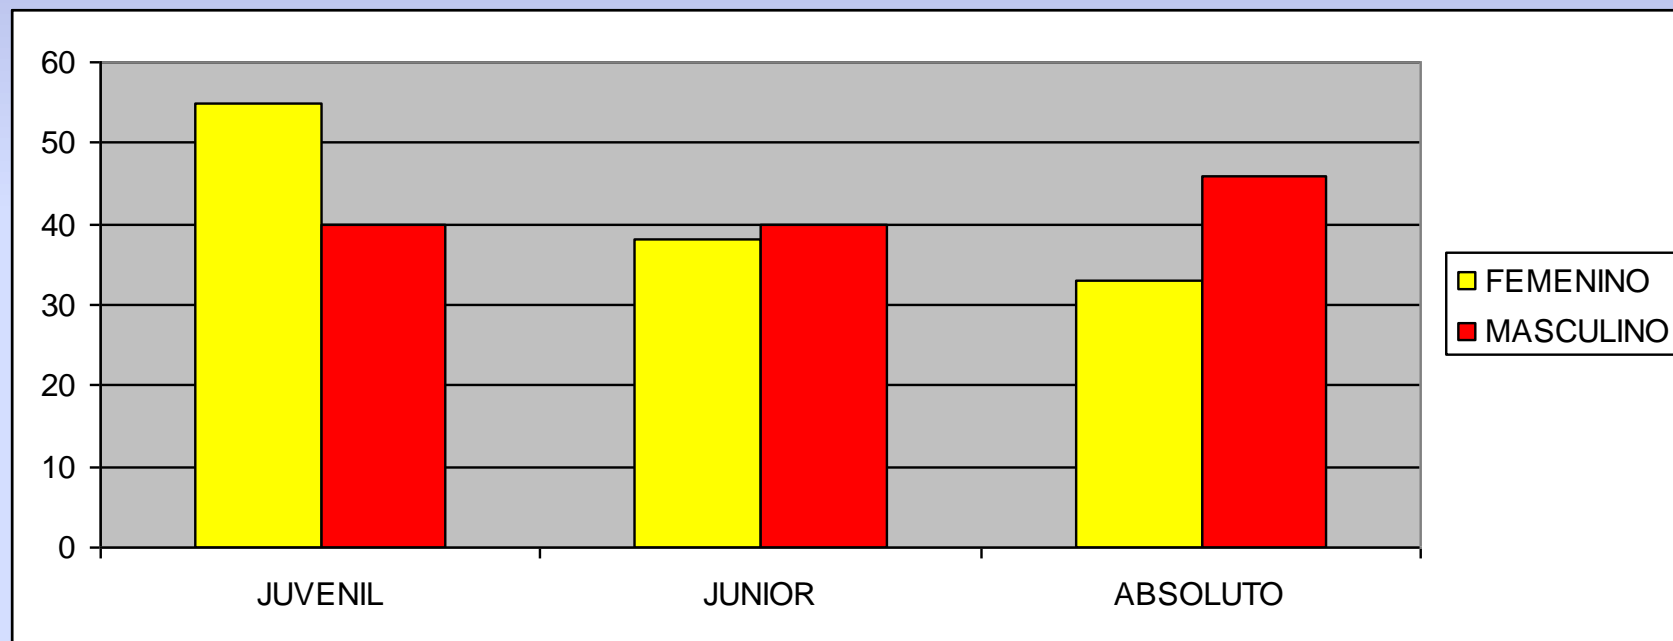

TOTAL: 56

PRIMEROS AUXILIOS

ACTUACIONES ARBITRALES EN CAMPEONATOS DE ESPAÑA

FEMENINA: 37

MASCULINA: 35

TOTAL: 72

Campeonatos de Invierno

Open Primavera

Campeonatos de Verano