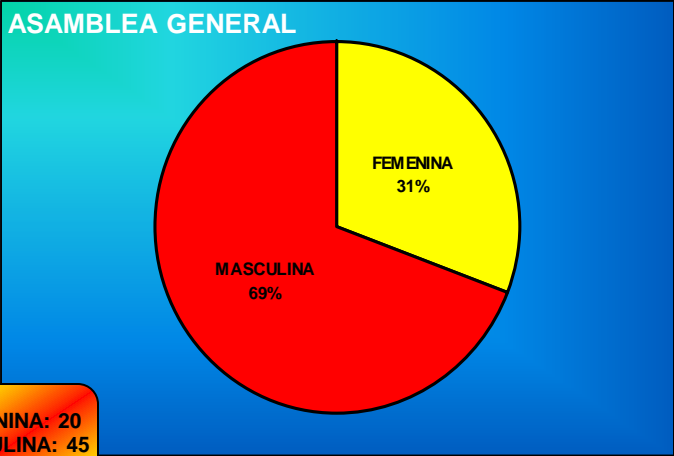

REAL FEDERACIÓN ESPAÑOLA SALVAMENTO Y SOCORRISMO. 2016-2017

Federación
Española de

RFESS

FEMENINA: 20
MASCULINA: 45
TOTAL: 65

FEMENINA: 3
MASCULINA: 8
TOTAL: 11

FEMENINA: 35
MASCULINA: 42
TOTAL: 77

FEDERACIONES INTERNACIONALES

FEMENINA: 2
MASCULINA: 2
TOTAL: 4

FEMENINA: 5
MASCULINA: 2
TOTAL: 7

LICENCIAS TOTALES

SOCORRISTAS

FEMENINA: 1226
MASCULINA: 3410
TOTAL: 4636

DEPORTISTAS TOTALES

DEPORTISTAS

FEMENINA: 97
MASCULINA: 83
TOTAL: 180