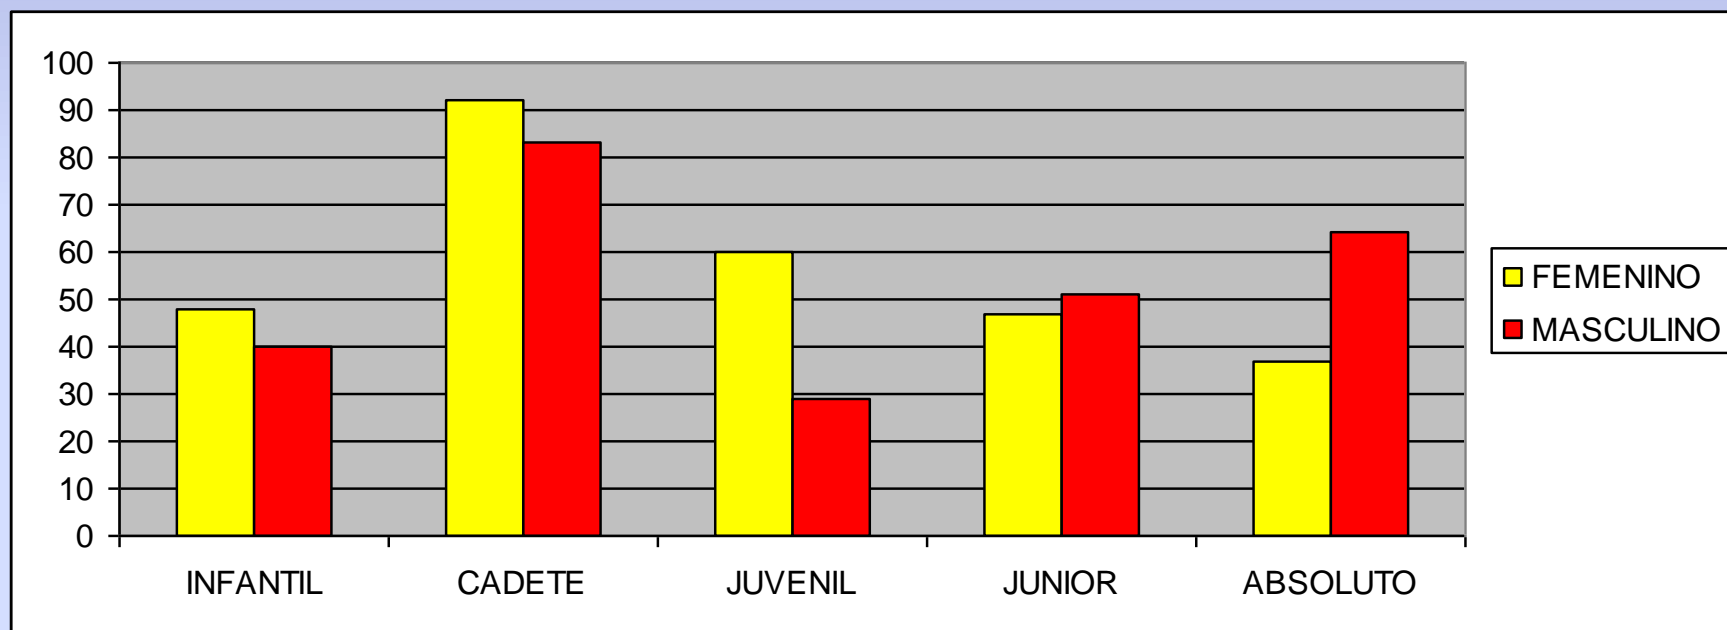

TOTAL: 56

PRIMEROS AUXILIOS

ACTUACIONES ARBITRALES EN CAMPEONATOS DE ESPAÑA

FEMENINA: 37

MASCULINA: 35

TOTAL: 72

Campeonatos de Invierno

Open Primavera