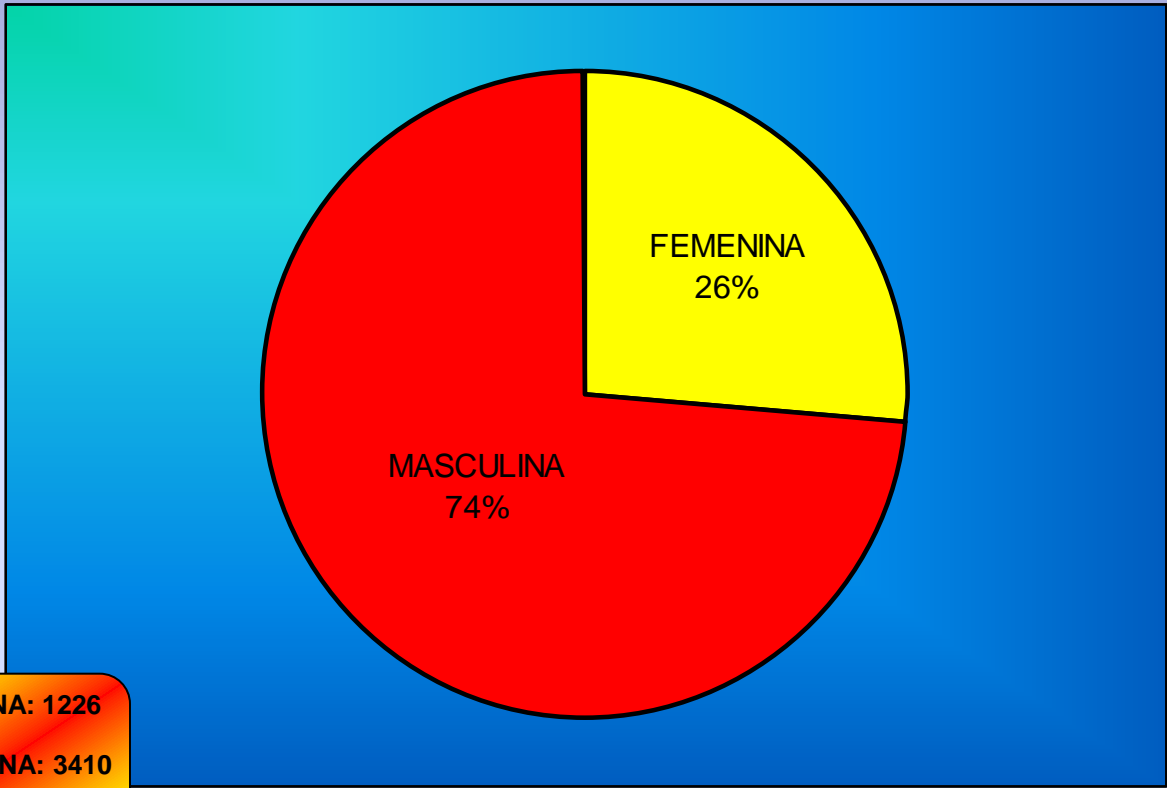

REAL FEDERACIÓN ESPAÑOLA SALVAMENTO Y SOCORRISMO. 2016-2017

Federación
Española de

RFESS

FEMENINA: 20
MASCULINA: 45
TOTAL: 65

FEMENINA: 3
MASCULINA: 8
TOTAL: 11

FEMENINA: 35
MASCULINA: 42
TOTAL: 77

FEDERACIONES INTERNACIONALES

FEMENINA: 2
MASCULINA: 2
TOTAL: 4

FEMENINA: 5
MASCULINA: 2
TOTAL: 7

LICENCIAS TOTALES

SOCORRISTAS

FEMENINA: 1226
MASCULINA: 3410
TOTAL: 4636

DEPORTISTAS TOTALES

DEPORTISTAS

FEMENINA: 97
MASCULINA: 83
TOTAL: 180

FEMENINA: 186
MASCULINA: 171
TOTAL: 357

FEMENINA: 264
MASCULINA: 215
TOTAL: 479

FEMENINA: 304
MASCULINA: 238
TOTAL: 542

DEPORTISTAS

FEMENINA: 255
MASCULINA: 220
TOTAL: 475

FEMENINA: 191
MASCULINA: 190
TOTAL: 381