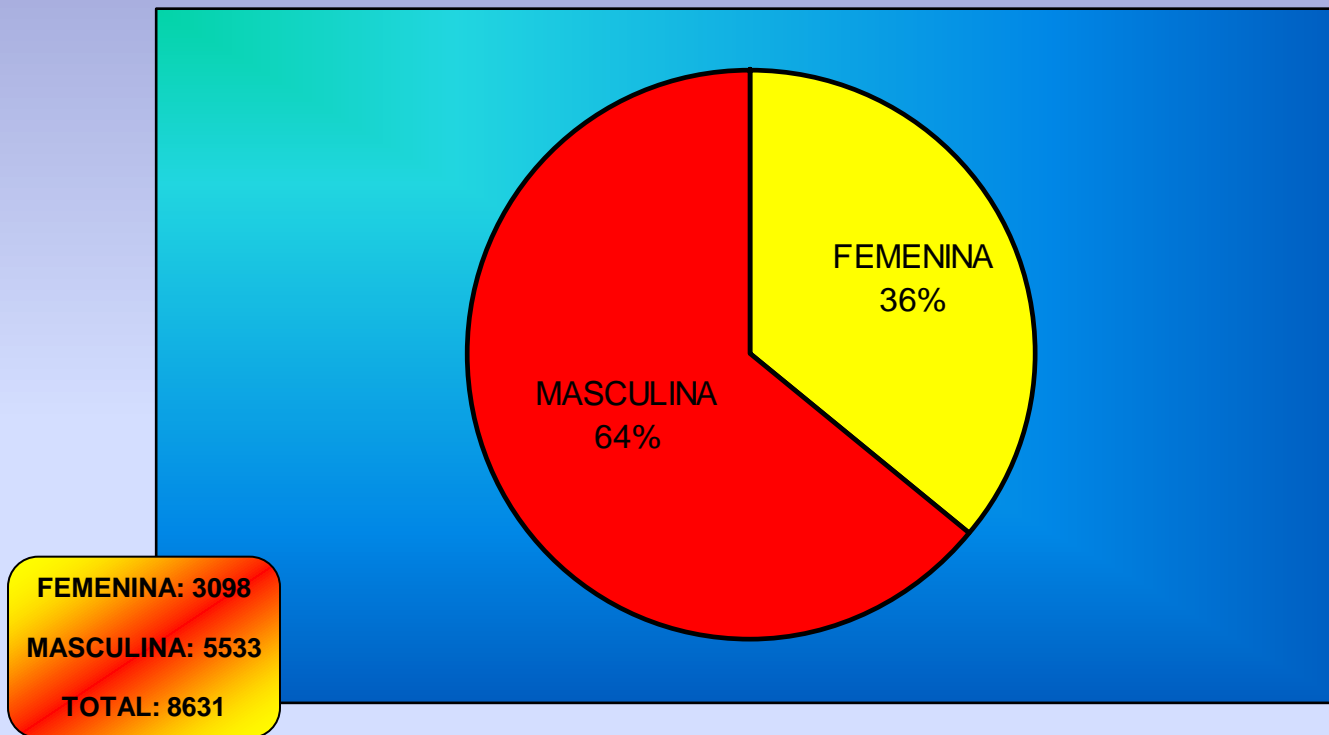

REAL FEDERACIÓN ESPAÑOLA SALVAMENTO Y SOCORRISMO. 2016-2017

Federación
Española de

RFESS

FEMENINA: 20
MASCULINA: 45
TOTAL: 65

FEMENINA: 3
MASCULINA: 8
TOTAL: 11

FEMENINA: 35
MASCULINA: 42
TOTAL: 77

FEDERACIONES INTERNACIONALES

FEMENINA: 2
MASCULINA: 2
TOTAL: 4

FEMENINA: 5
MASCULINA: 2
TOTAL: 7

LICENCIAS TOTALES

SOCORRISTAS

FEMENINA: 1226
MASCULINA: 3410
TOTAL: 4636

DEPORTISTAS TOTALES

DEPORTISTAS

FEMENINA: 97
MASCULINA: 83
TOTAL: 180