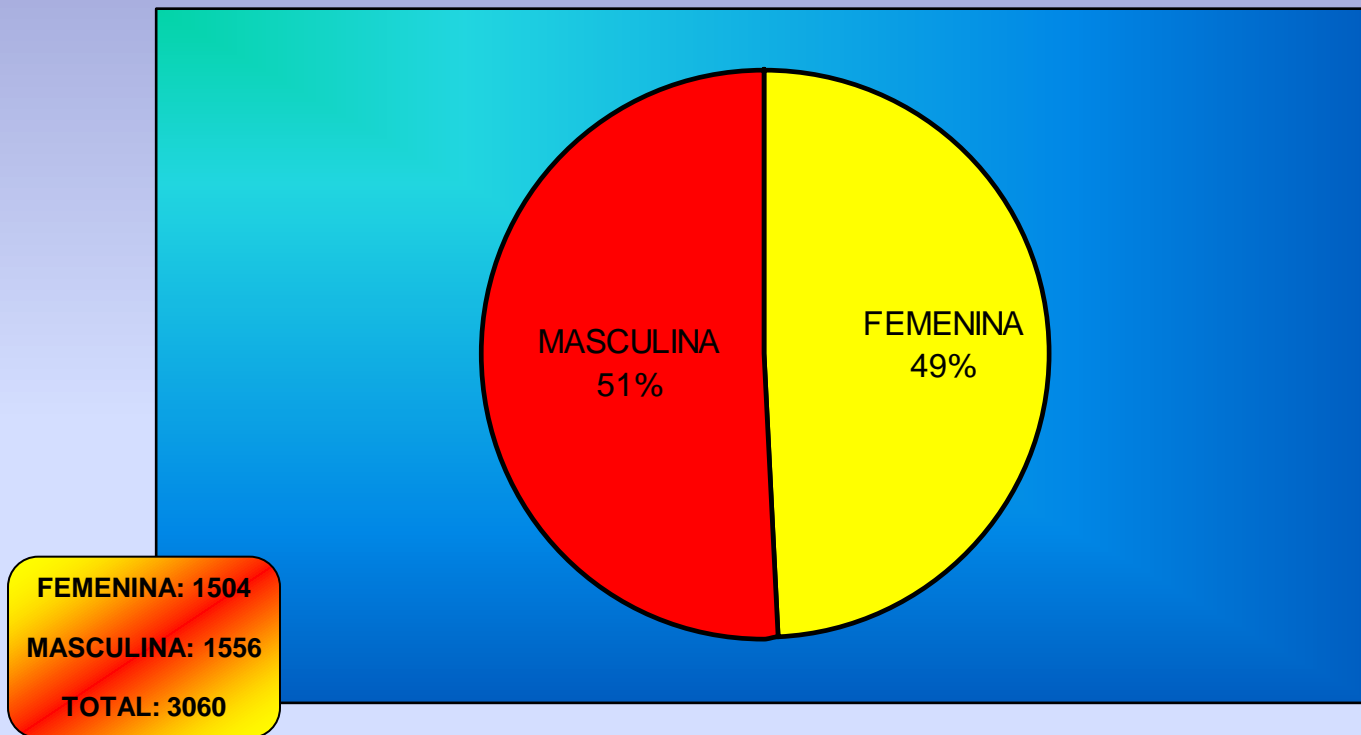

REAL FEDERACIÓN ESPAÑOLA SALVAMENTO Y SOCORRISMO. 2016-2017

Federación
Española de

RFESS

FEMENINA: 20
MASCULINA: 45
TOTAL: 65

FEMENINA: 3
MASCULINA: 8
TOTAL: 11

FEMENINA: 35
MASCULINA: 42
TOTAL: 77

FEDERACIONES INTERNACIONALES

FEMENINA: 2
MASCULINA: 2
TOTAL: 4

FEMENINA: 5
MASCULINA: 2
TOTAL: 7

LICENCIAS TOTALES

SOCORRISTAS

FEMENINA: 1226
MASCULINA: 3410
TOTAL: 4636

DEPORTISTAS TOTALES

DEPORTISTAS

FEMENINA: 97
MASCULINA: 83
TOTAL: 180

FEMENINA: 186
MASCULINA: 171
TOTAL: 357

FEMENINA: 264
MASCULINA: 215
TOTAL: 479

FEMENINA: 304
MASCULINA: 238
TOTAL: 542

DEPORTISTAS

FEMENINA: 255
MASCULINA: 220
TOTAL: 475

FEMENINA: 191
MASCULINA: 190
TOTAL: 381