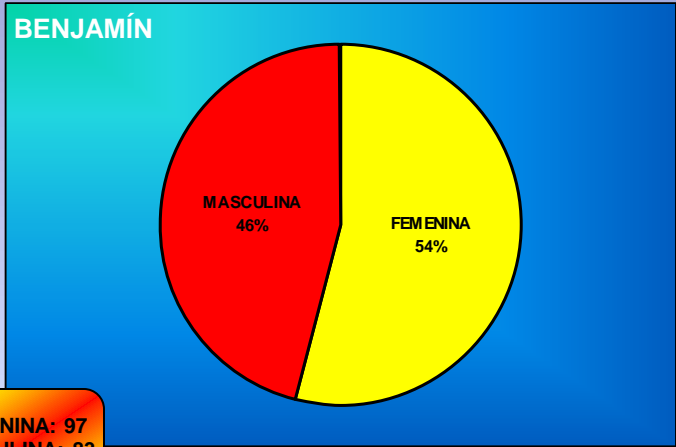

REAL FEDERACIÓN ESPAÑOLA SALVAMENTO Y SOCORRISMO. 2016-2017

Federación
Española de

RFESS

FEMENINA: 20
MASCULINA: 45
TOTAL: 65

FEMENINA: 3
MASCULINA: 8
TOTAL: 11

FEMENINA: 35
MASCULINA: 42
TOTAL: 77

FEDERACIONES INTERNACIONALES

FEMENINA: 2
MASCULINA: 2
TOTAL: 4

FEMENINA: 5
MASCULINA: 2
TOTAL: 7

LICENCIAS TOTALES

SOCORRISTAS

FEMENINA: 1226
MASCULINA: 3410
TOTAL: 4636

DEPORTISTAS TOTALES

DEPORTISTAS

FEMENINA: 97
MASCULINA: 83
TOTAL: 180

FEMENINA: 186
MASCULINA: 171
TOTAL: 357

FEMENINA: 264
MASCULINA: 215
TOTAL: 479

FEMENINA: 304
MASCULINA: 238
TOTAL: 542

DEPORTISTAS

FEMENINA: 255
MASCULINA: 220
TOTAL: 475

FEMENINA: 191
MASCULINA: 190
TOTAL: 381