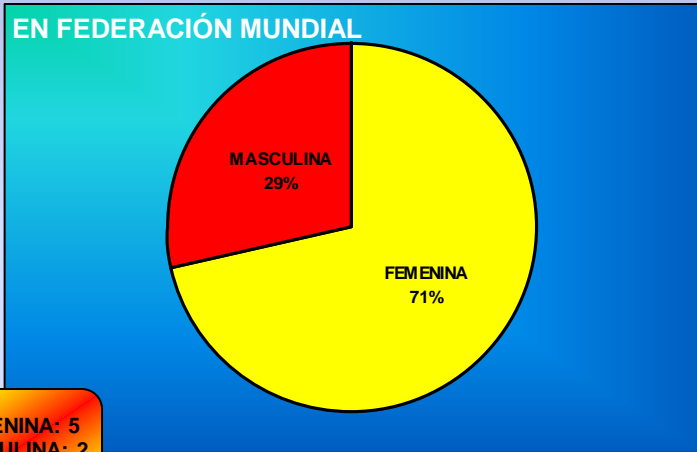

REAL FEDERACIÓN ESPAÑOLA SALVAMENTO Y SOCORRISMO. 2016-2017

Federación
Española de

RFESS

FEMENINA: 20
MASCULINA: 45
TOTAL: 65

FEMENINA: 3
MASCULINA: 8
TOTAL: 11

FEMENINA: 35
MASCULINA: 42
TOTAL: 77

FEDERACIONES INTERNACIONALES

FEMENINA: 2
MASCULINA: 2
TOTAL: 4

FEMENINA: 5
MASCULINA: 2
TOTAL: 7

LICENCIAS TOTALES

SOCORRISTAS

FEMENINA: 1226
MASCULINA: 3410
TOTAL: 4636

DEPORTISTAS TOTALES

DEPORTISTAS

FEMENINA: 97
MASCULINA: 83
TOTAL: 180