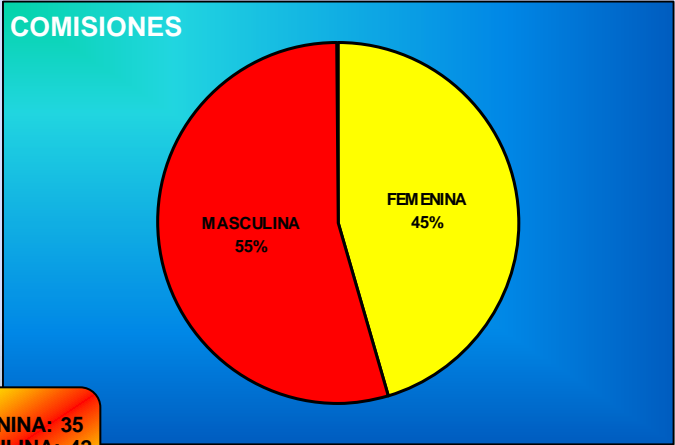

REAL FEDERACIÓN ESPAÑOLA SALVAMENTO Y SOCORRISMO. 2016-2017

Federación
Española de

RFESS

FEMENINA: 20
MASCULINA: 45
TOTAL: 65

FEMENINA: 3
MASCULINA: 8
TOTAL: 11

FEMENINA: 35
MASCULINA: 42
TOTAL: 77

FEDERACIONES INTERNACIONALES

FEMENINA: 2
MASCULINA: 2
TOTAL: 4

FEMENINA: 5
MASCULINA: 2
TOTAL: 7

LICENCIAS TOTALES

SOCORRISTAS

FEMENINA: 1226
MASCULINA: 3410
TOTAL: 4636

DEPORTISTAS TOTALES

DEPORTISTAS

FEMENINA: 97
MASCULINA: 83
TOTAL: 180