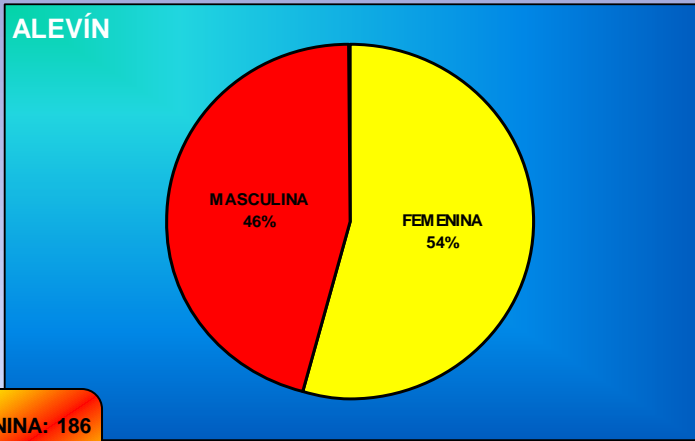

REAL FEDERACIÓN ESPAÑOLA SALVAMENTO Y SOCORRISMO. 2016-2017

Federación
Española de

RFESS

FEMENINA: 20
MASCULINA: 45
TOTAL: 65

FEMENINA: 3
MASCULINA: 8
TOTAL: 11

FEMENINA: 35
MASCULINA: 42
TOTAL: 77

FEDERACIONES INTERNACIONALES

FEMENINA: 2
MASCULINA: 2
TOTAL: 4

FEMENINA: 5
MASCULINA: 2
TOTAL: 7

LICENCIAS TOTALES

SOCORRISTAS

FEMENINA: 1226
MASCULINA: 3410
TOTAL: 4636

DEPORTISTAS TOTALES

DEPORTISTAS

FEMENINA: 97
MASCULINA: 83
TOTAL: 180

FEMENINA: 186
MASCULINA: 171
TOTAL: 357

FEMENINA: 264
MASCULINA: 215
TOTAL: 479

FEMENINA: 304
MASCULINA: 238
TOTAL: 542

DEPORTISTAS

FEMENINA: 255
MASCULINA: 220
TOTAL: 475

FEMENINA: 191
MASCULINA: 190
TOTAL: 381