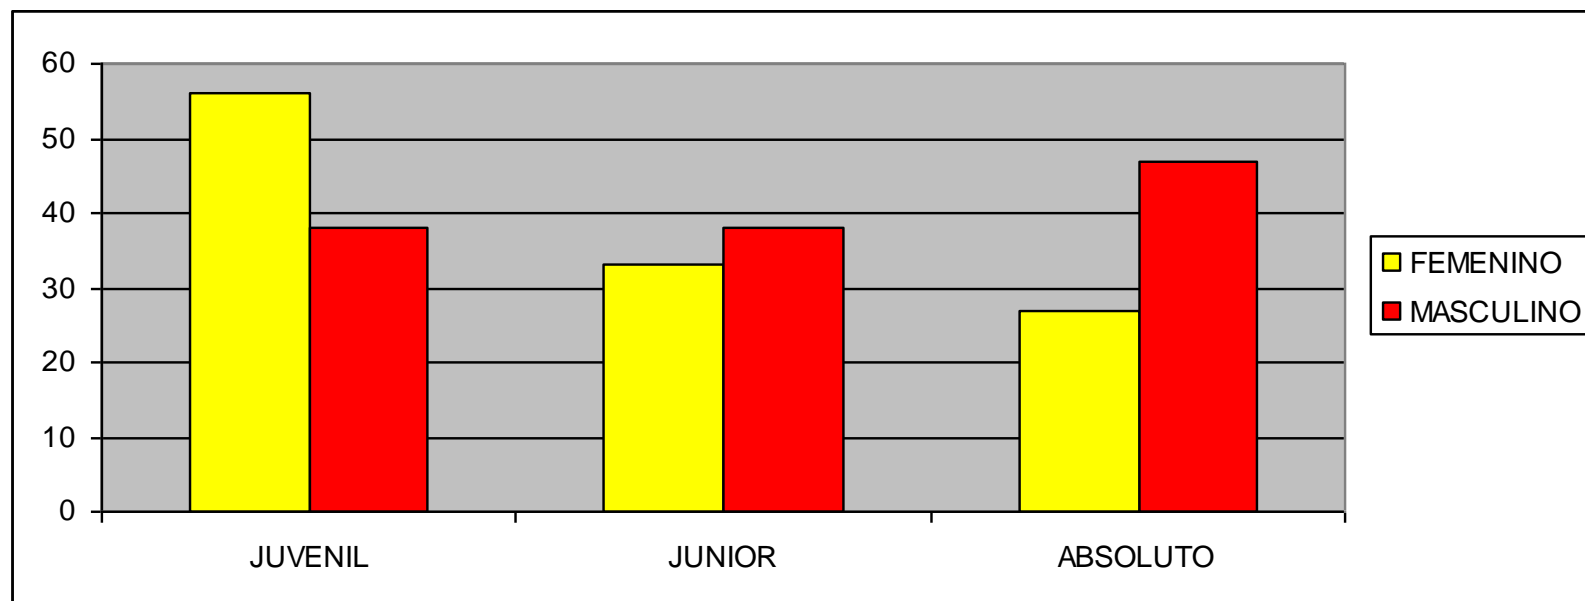

PARTICIPACIÓN EN CAMPEONATOS DE ESPAÑA

Open Primavera