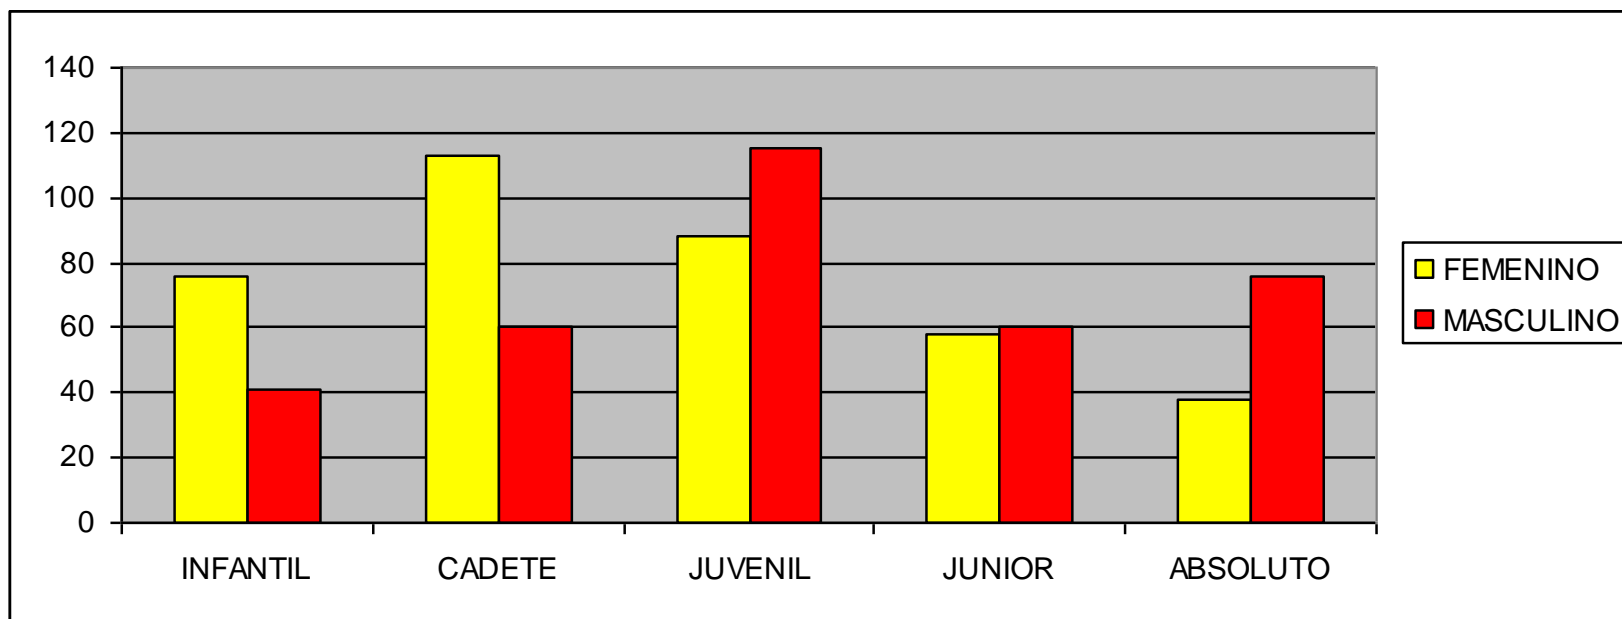

PARTICIPACIÓN EN CAMPEONATOS DE ESPAÑA

Campeonatos de Invierno